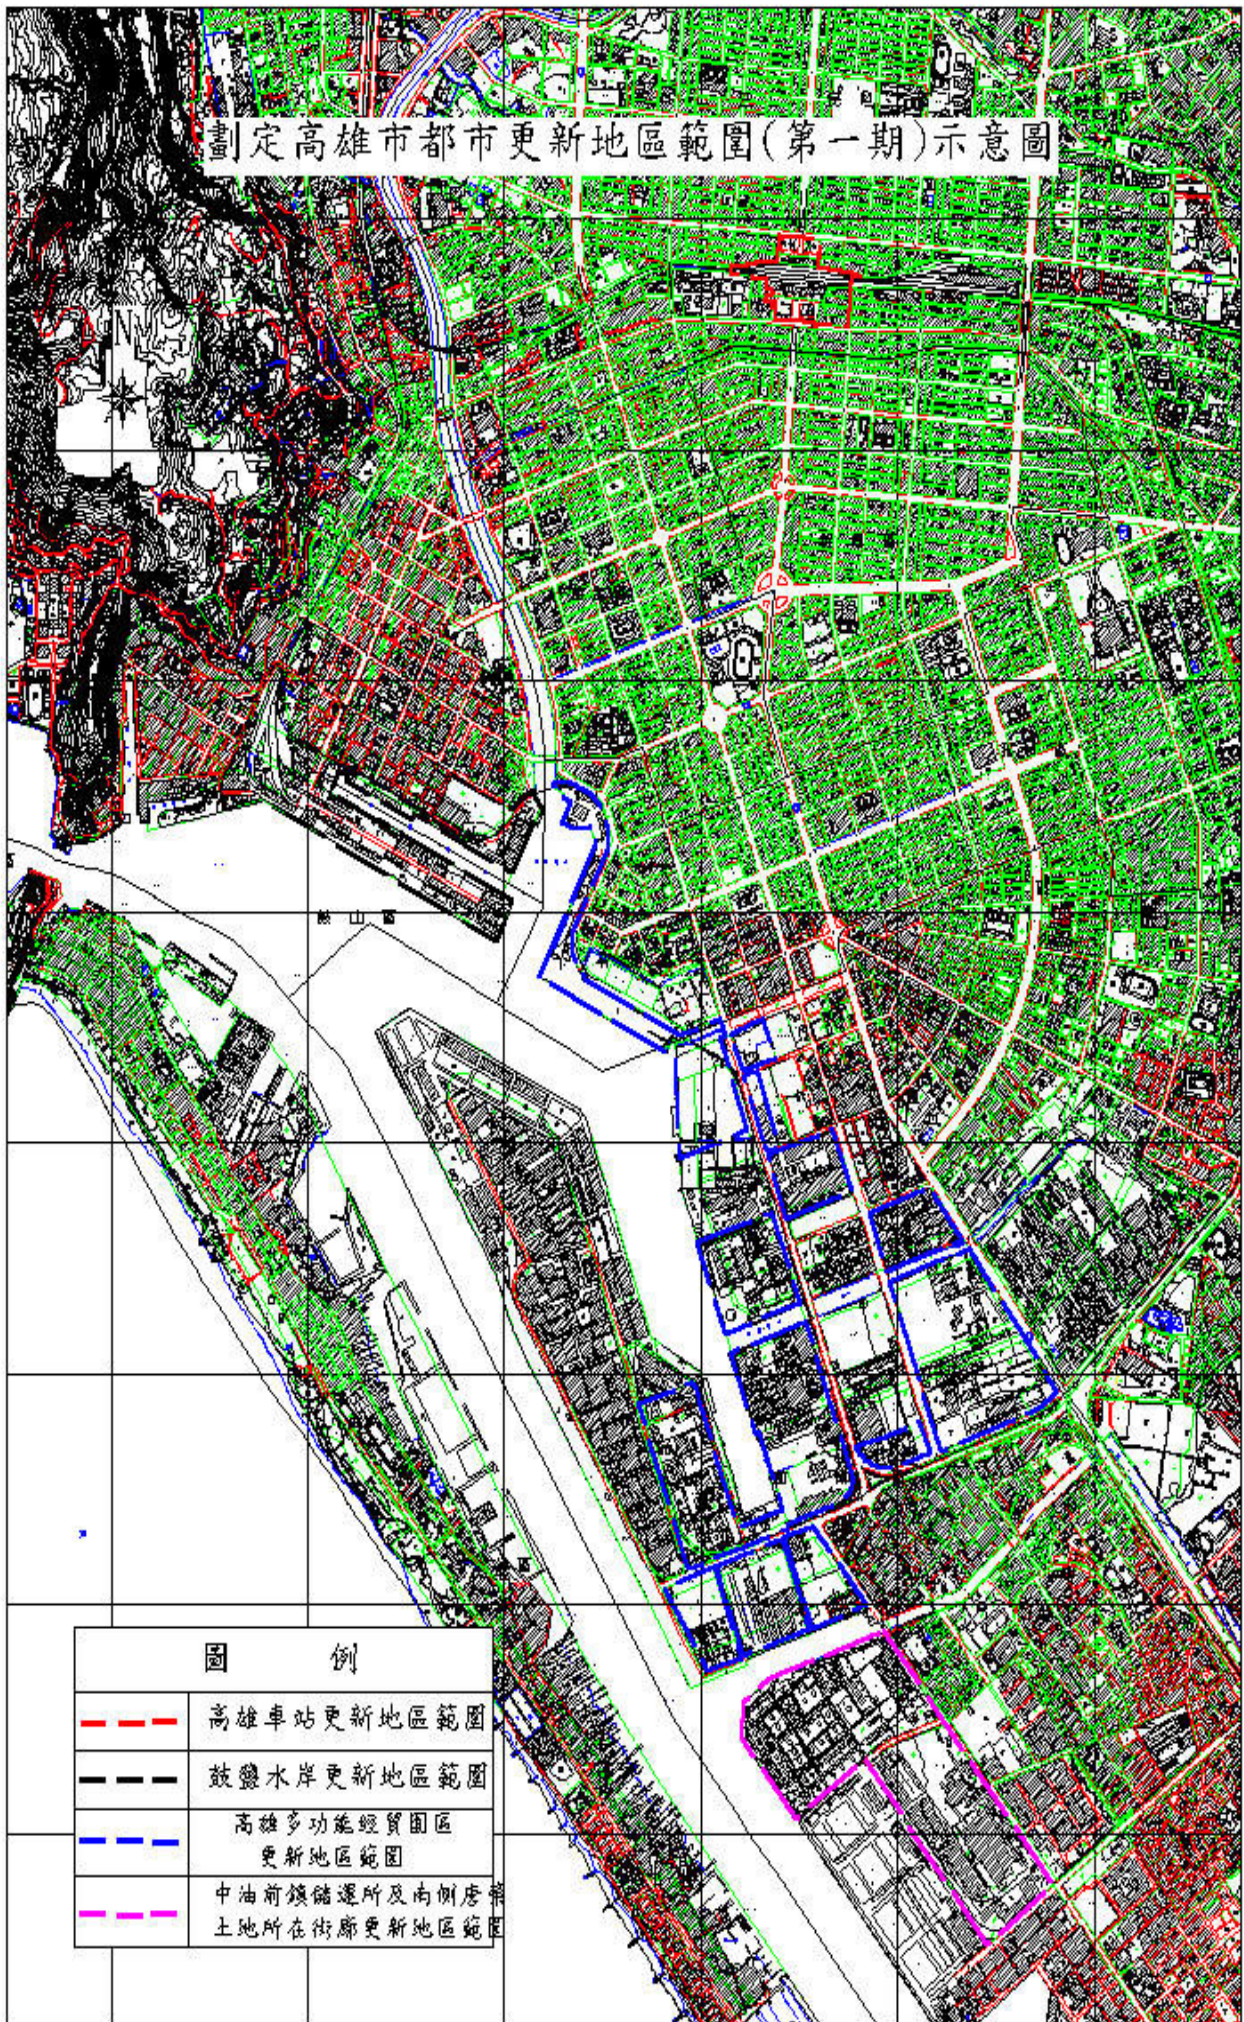

劃定高雄市都市更新地區範圍(第一期)示意圖

圖 例

	高雄車站更新地區範圍
	鼓鑾水岸更新地區範圍
	高雄多功能經貿園區更新地區範圍
	中油前鎮儲運所及南側唐榮土地所在街廓更新地區範圍