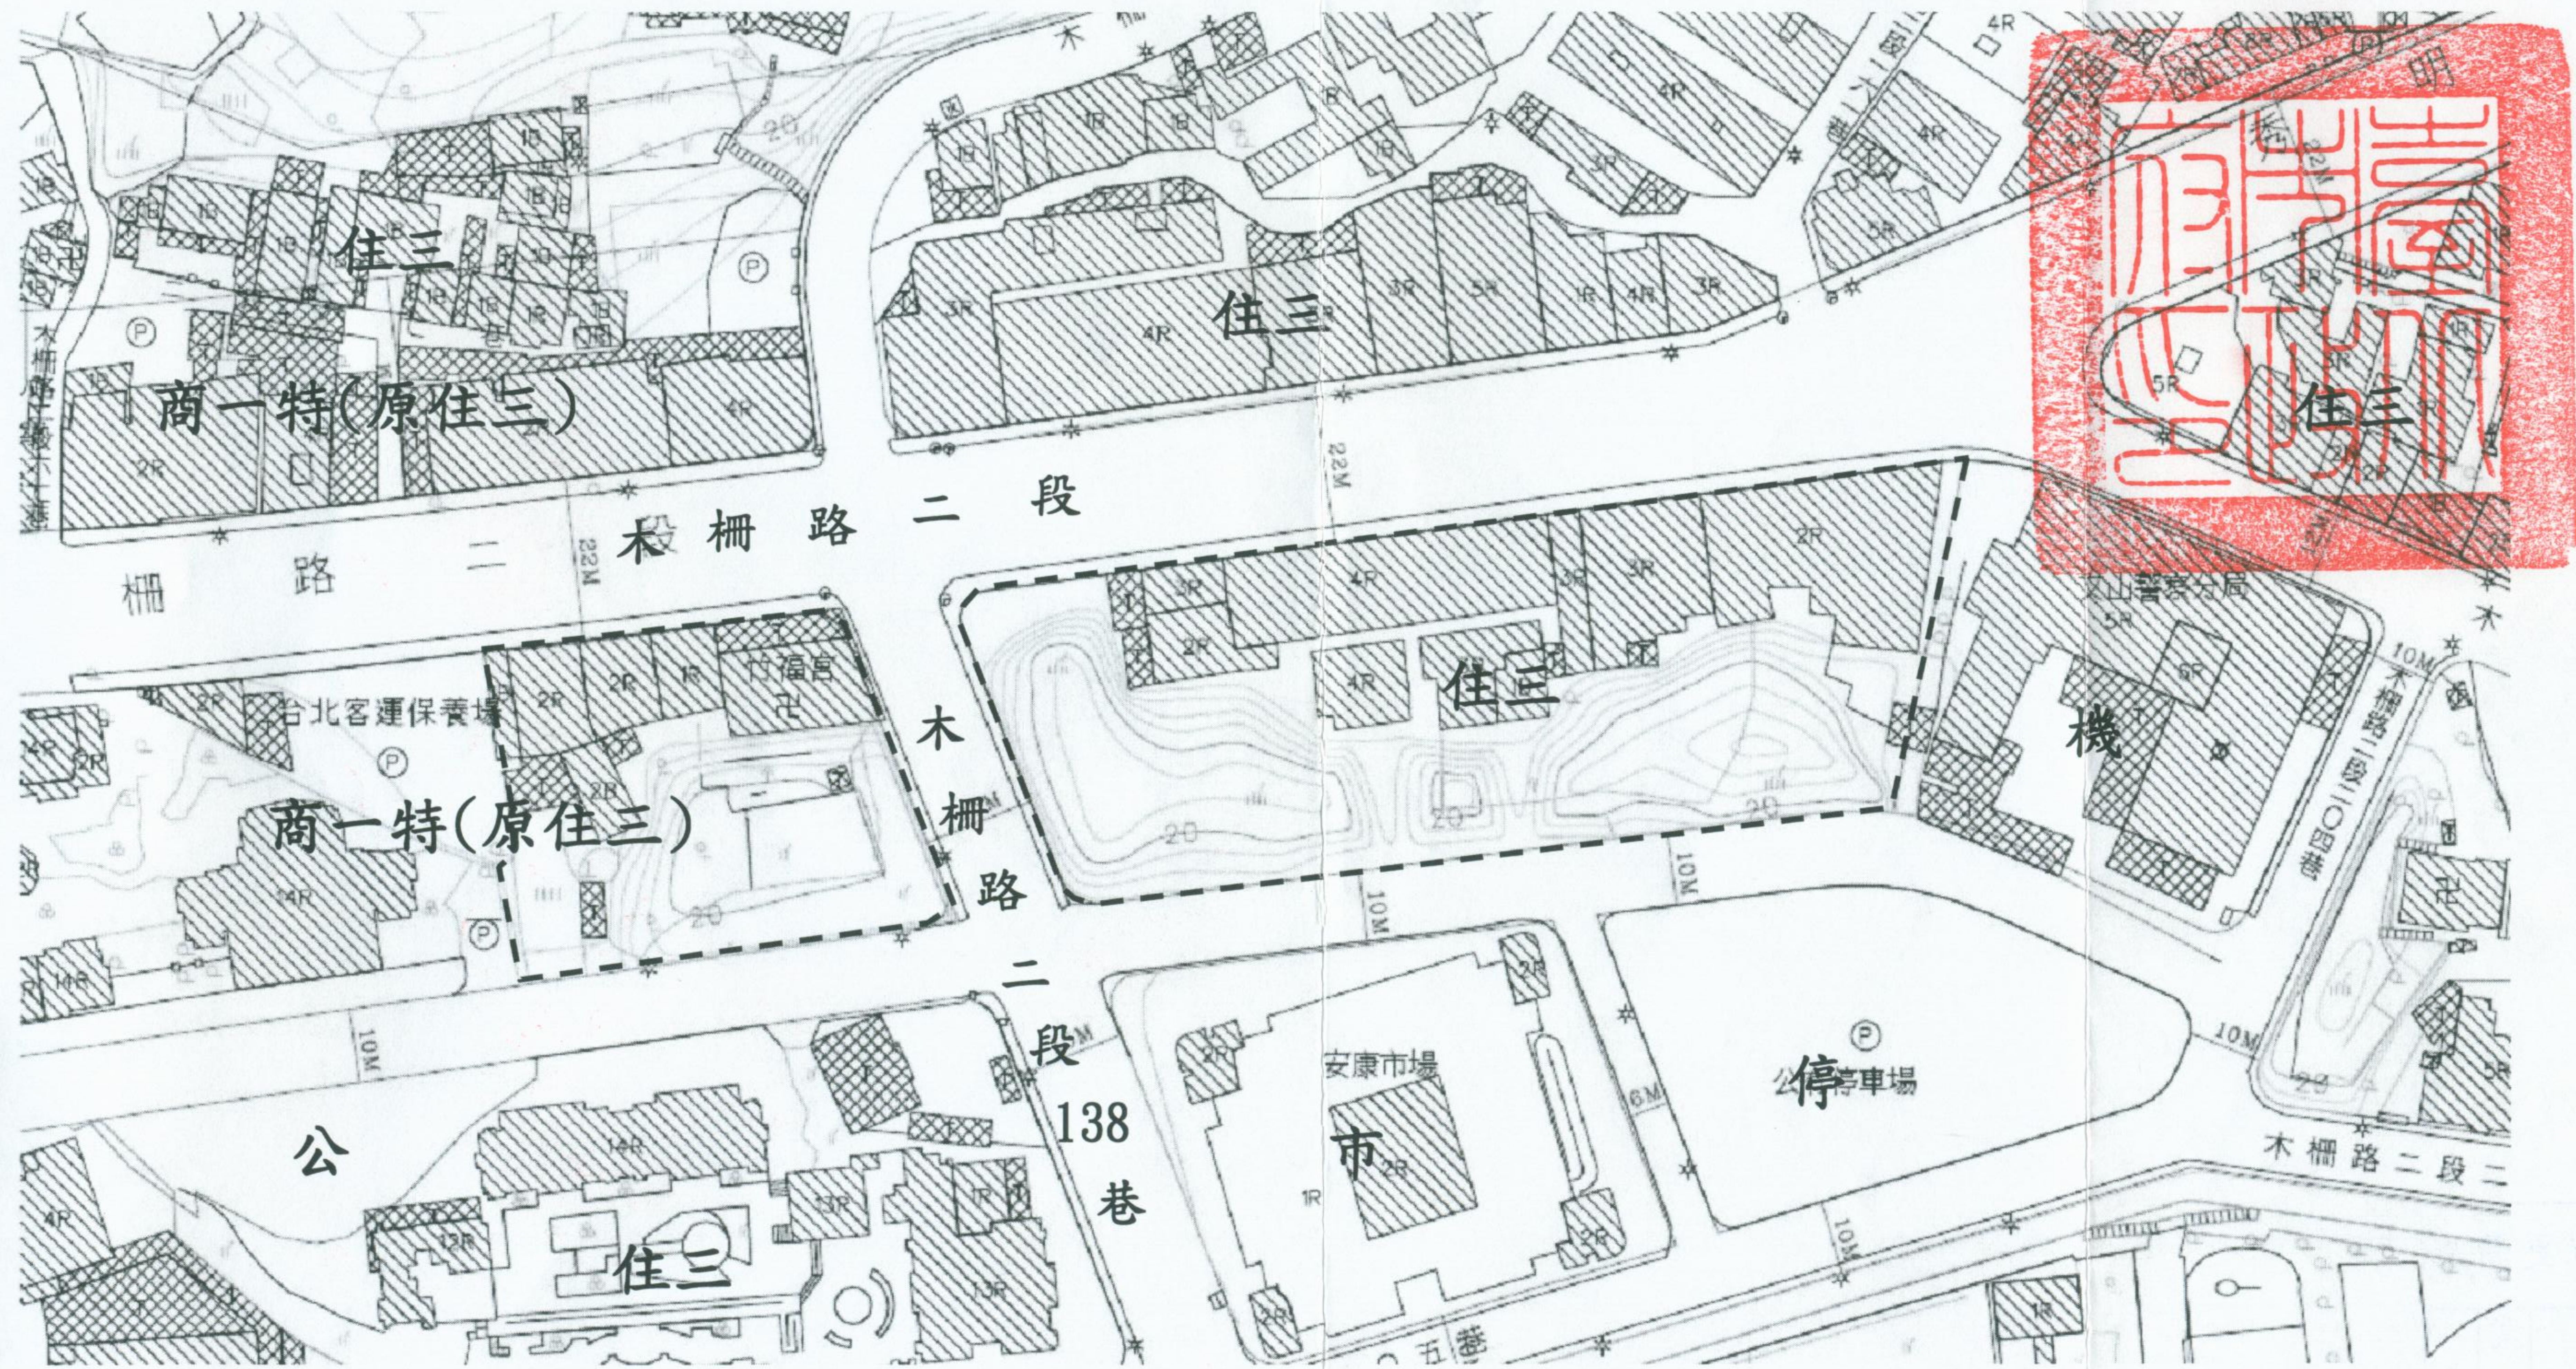

劃定臺北市文山區木柵段三小段 623 地號等 38 筆土地為更新地區計畫圖

<p>N</p>  <p>S=1:1000</p>	圖例：
	 更新地區範圍