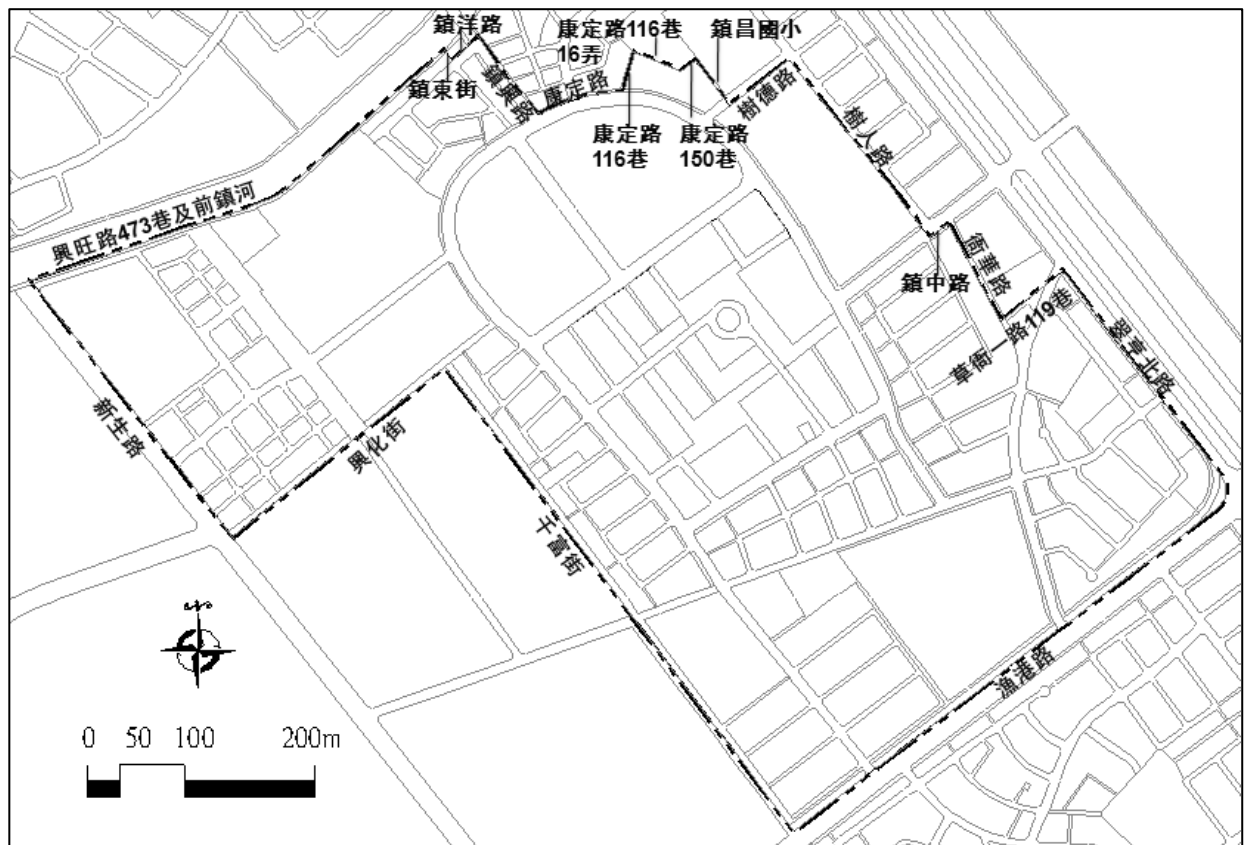

## 貳、更新地區計畫範圍

新草衙更新地區範圍主要由高雄市前鎮區漁港路、千富街、興化街、新生路、興旺路 473 巷與前鎮河、鎮東街、鎮洋路、鎮興路、康定路、康定路 116 巷、康定路 116 巷 16 弄、康定路 150 巷、鎮昌國小、樹德路、樹人路、鎮中路、衙華路、草衙一路 119 巷、翠亨北路所圍塑，計畫面積約 100.33 公頃。

圖2-1 計畫範圍位置示意圖