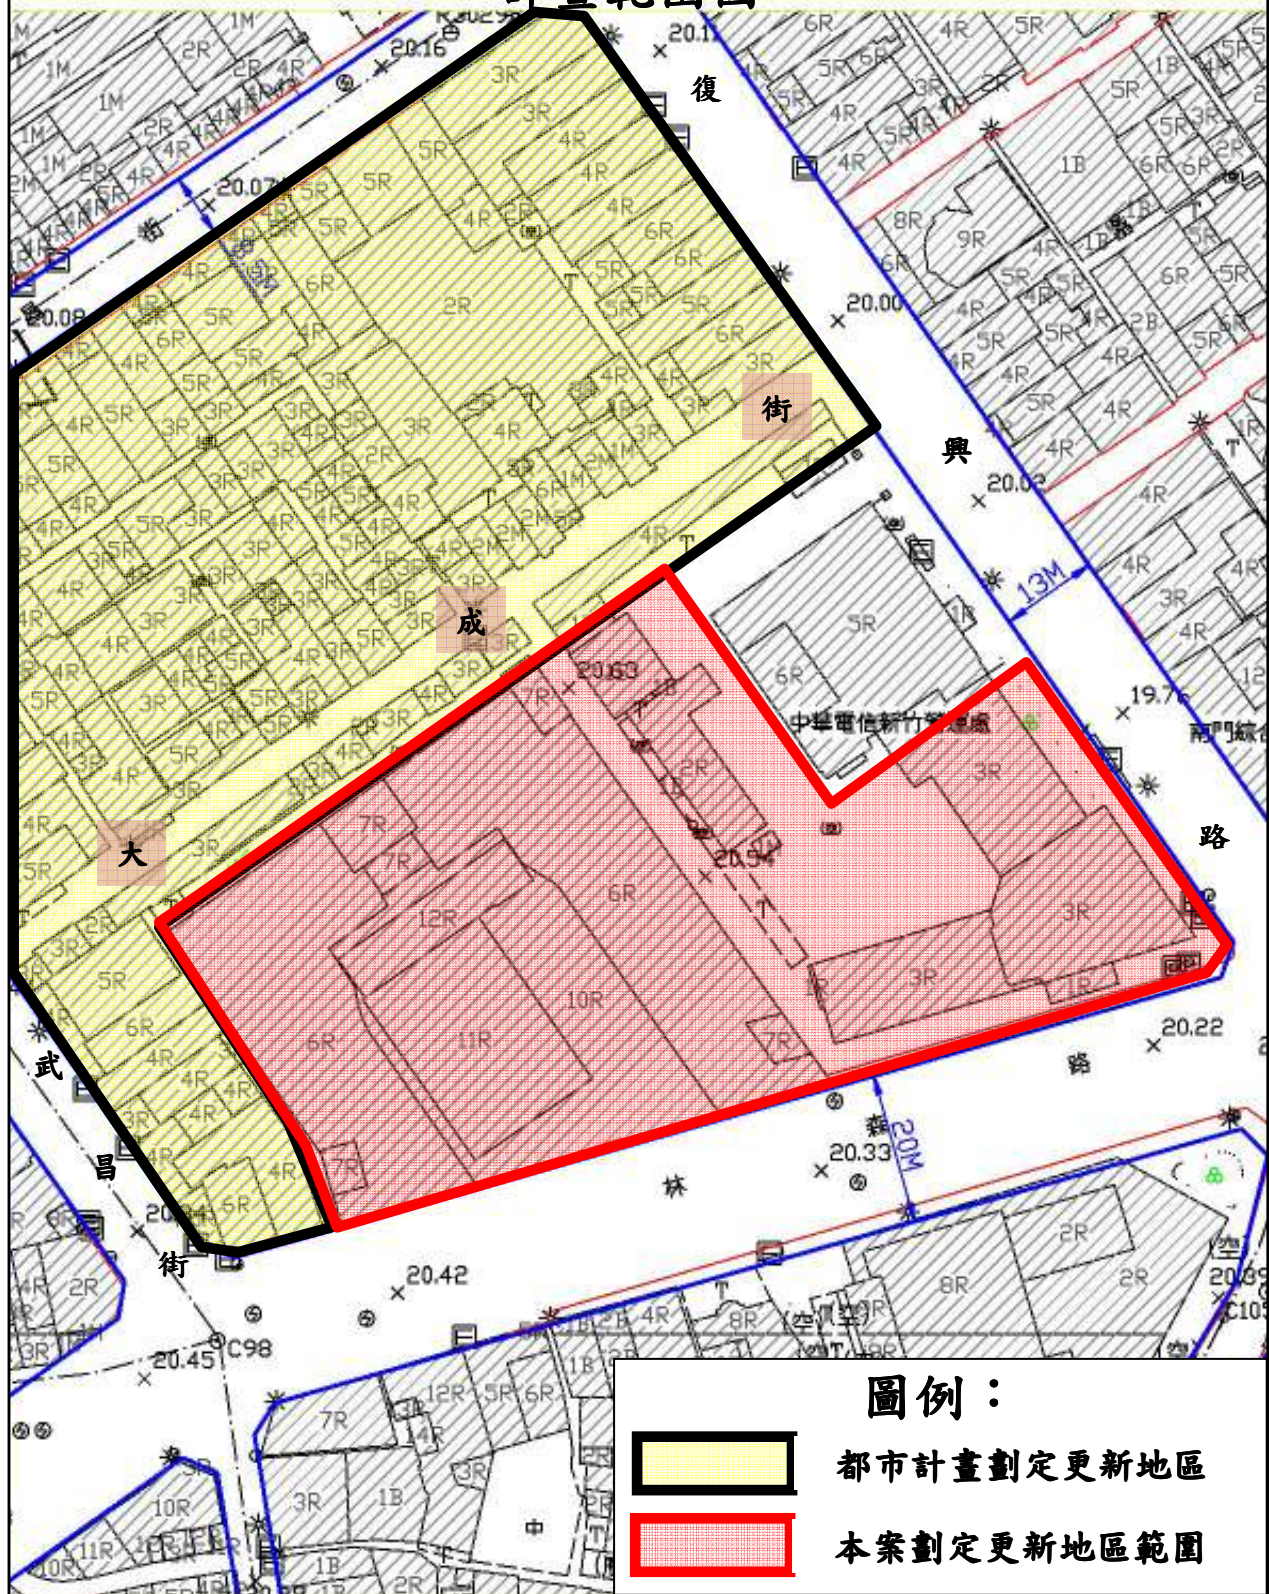

擬定新竹市 B15 街廓更新地區都市更新計畫案

計畫範圍圖

比例尺：1/1000

圖 1 更新地區範圍示意圖