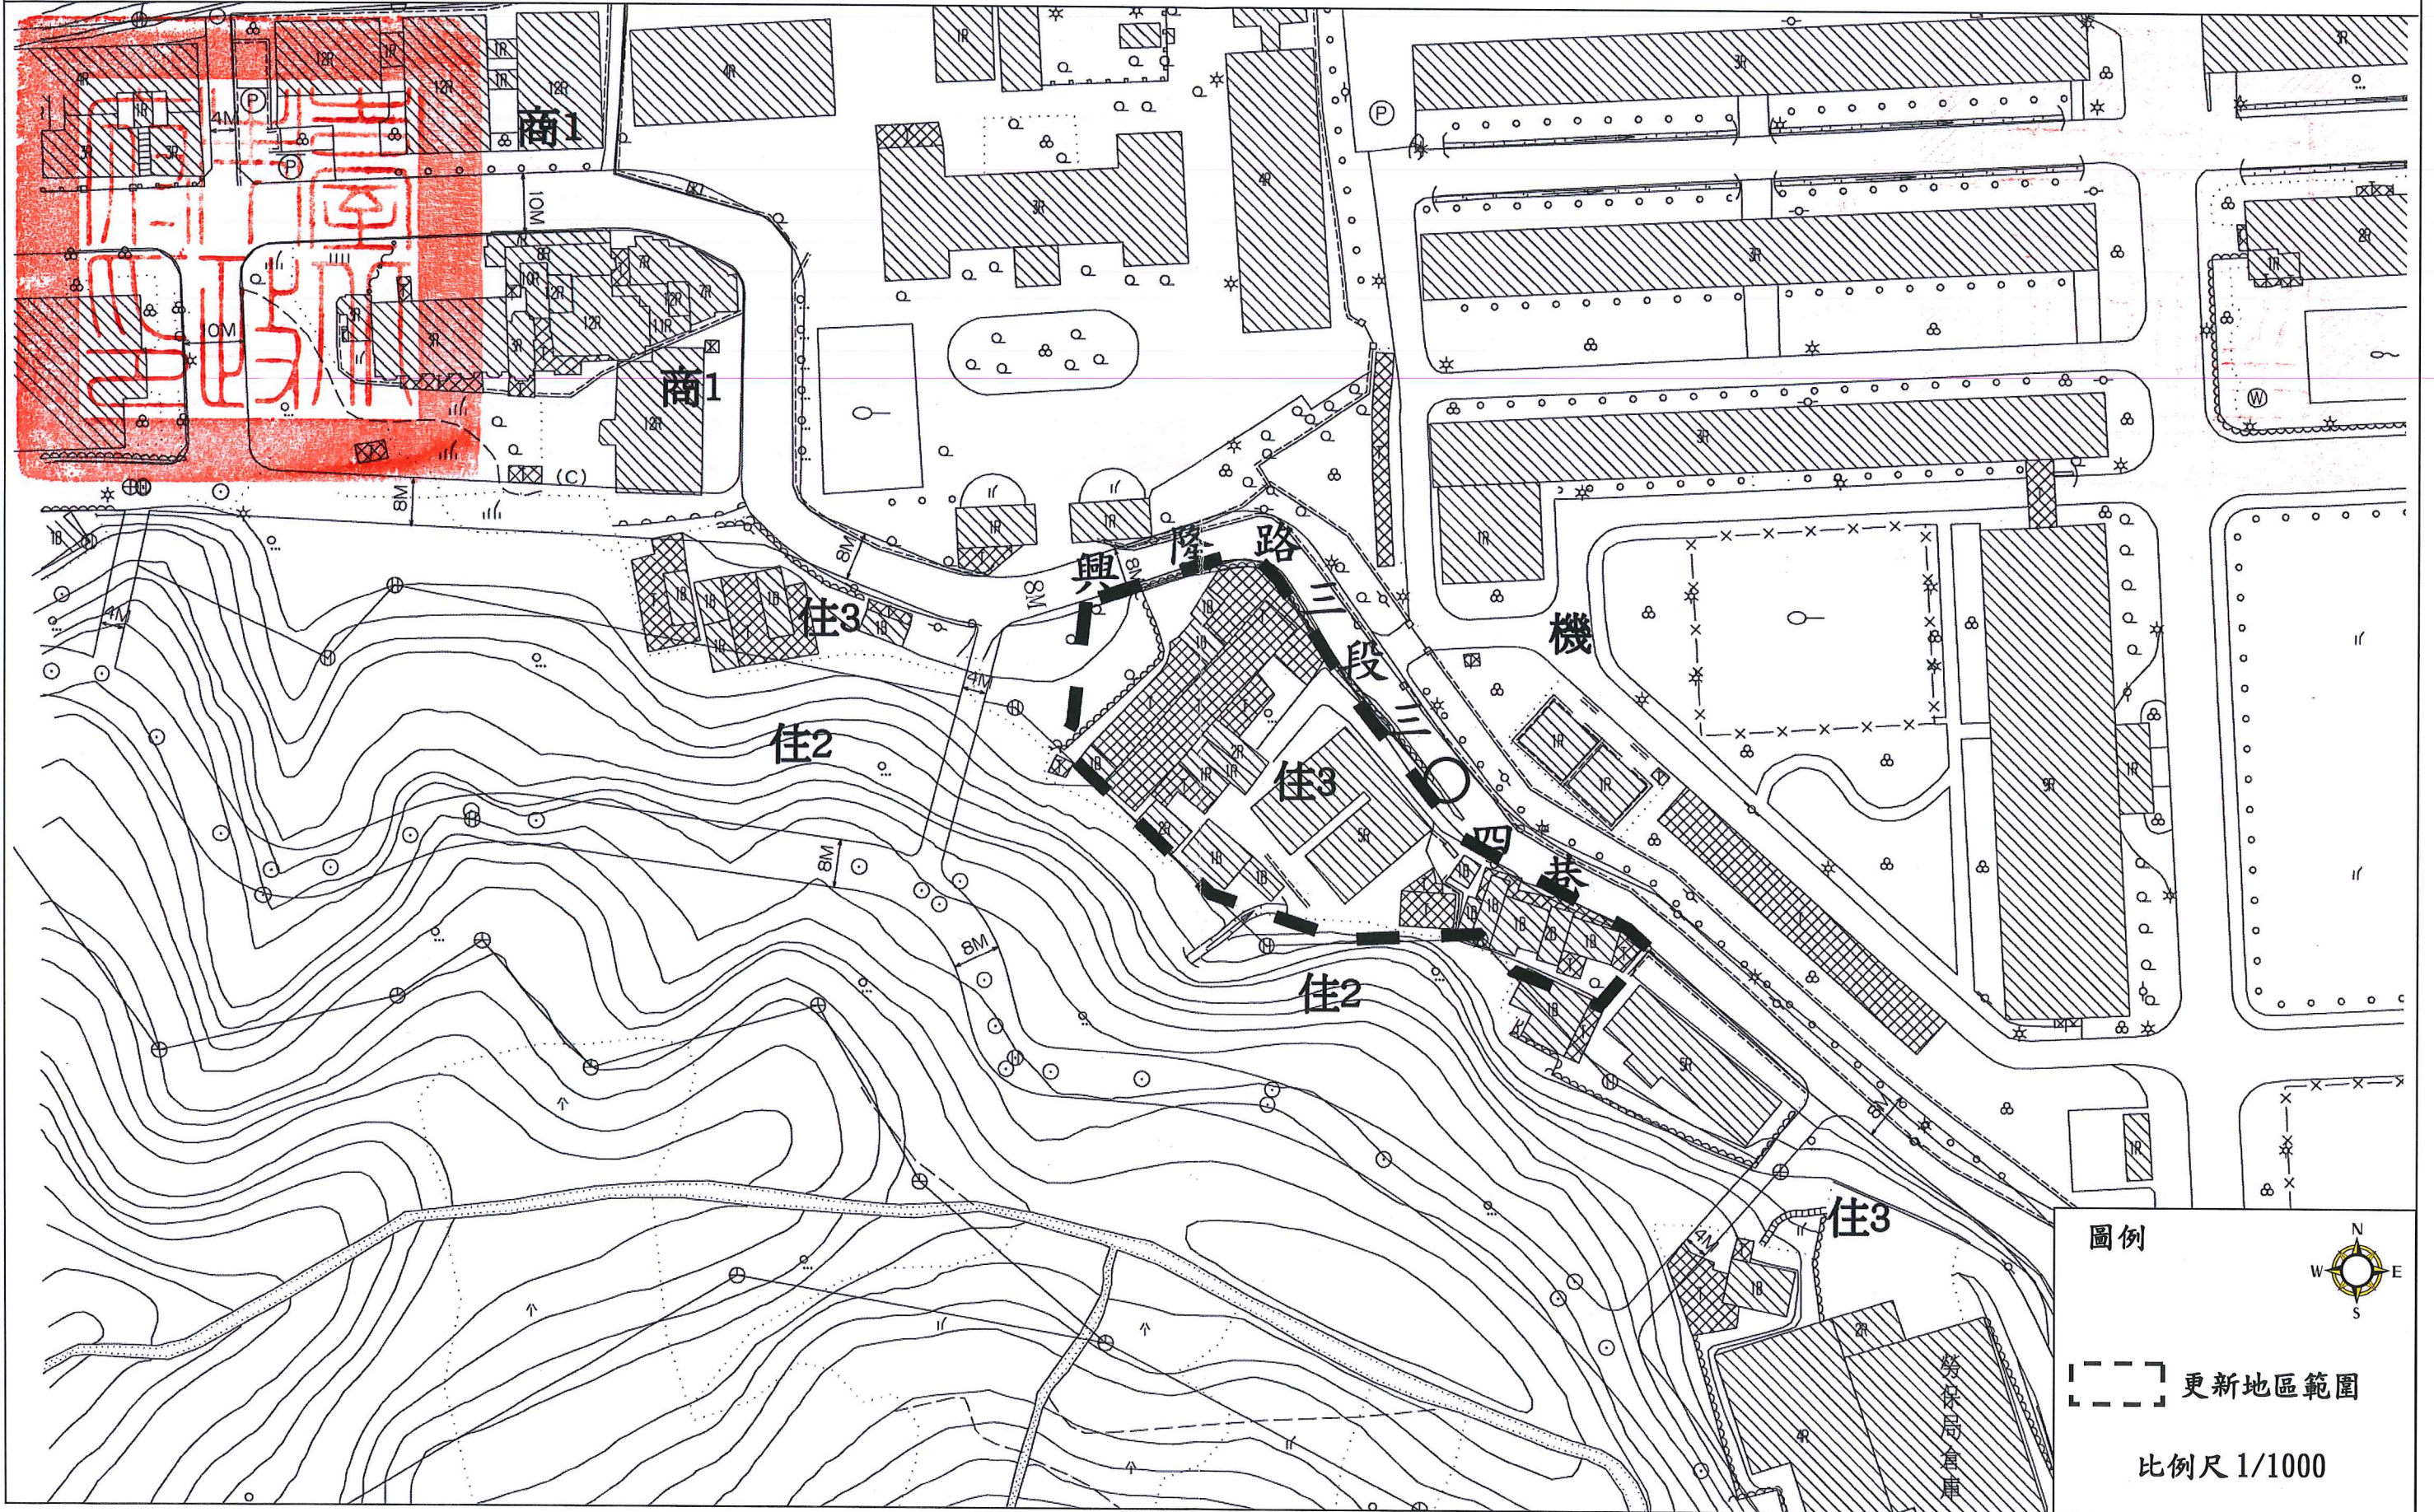

劃定臺北市文山區興安段四小段 259 地號等 6 筆土地為更新地區範圍圖

圖例

W N E S

[- - -] 更新地區範圍

比例尺 1/1000