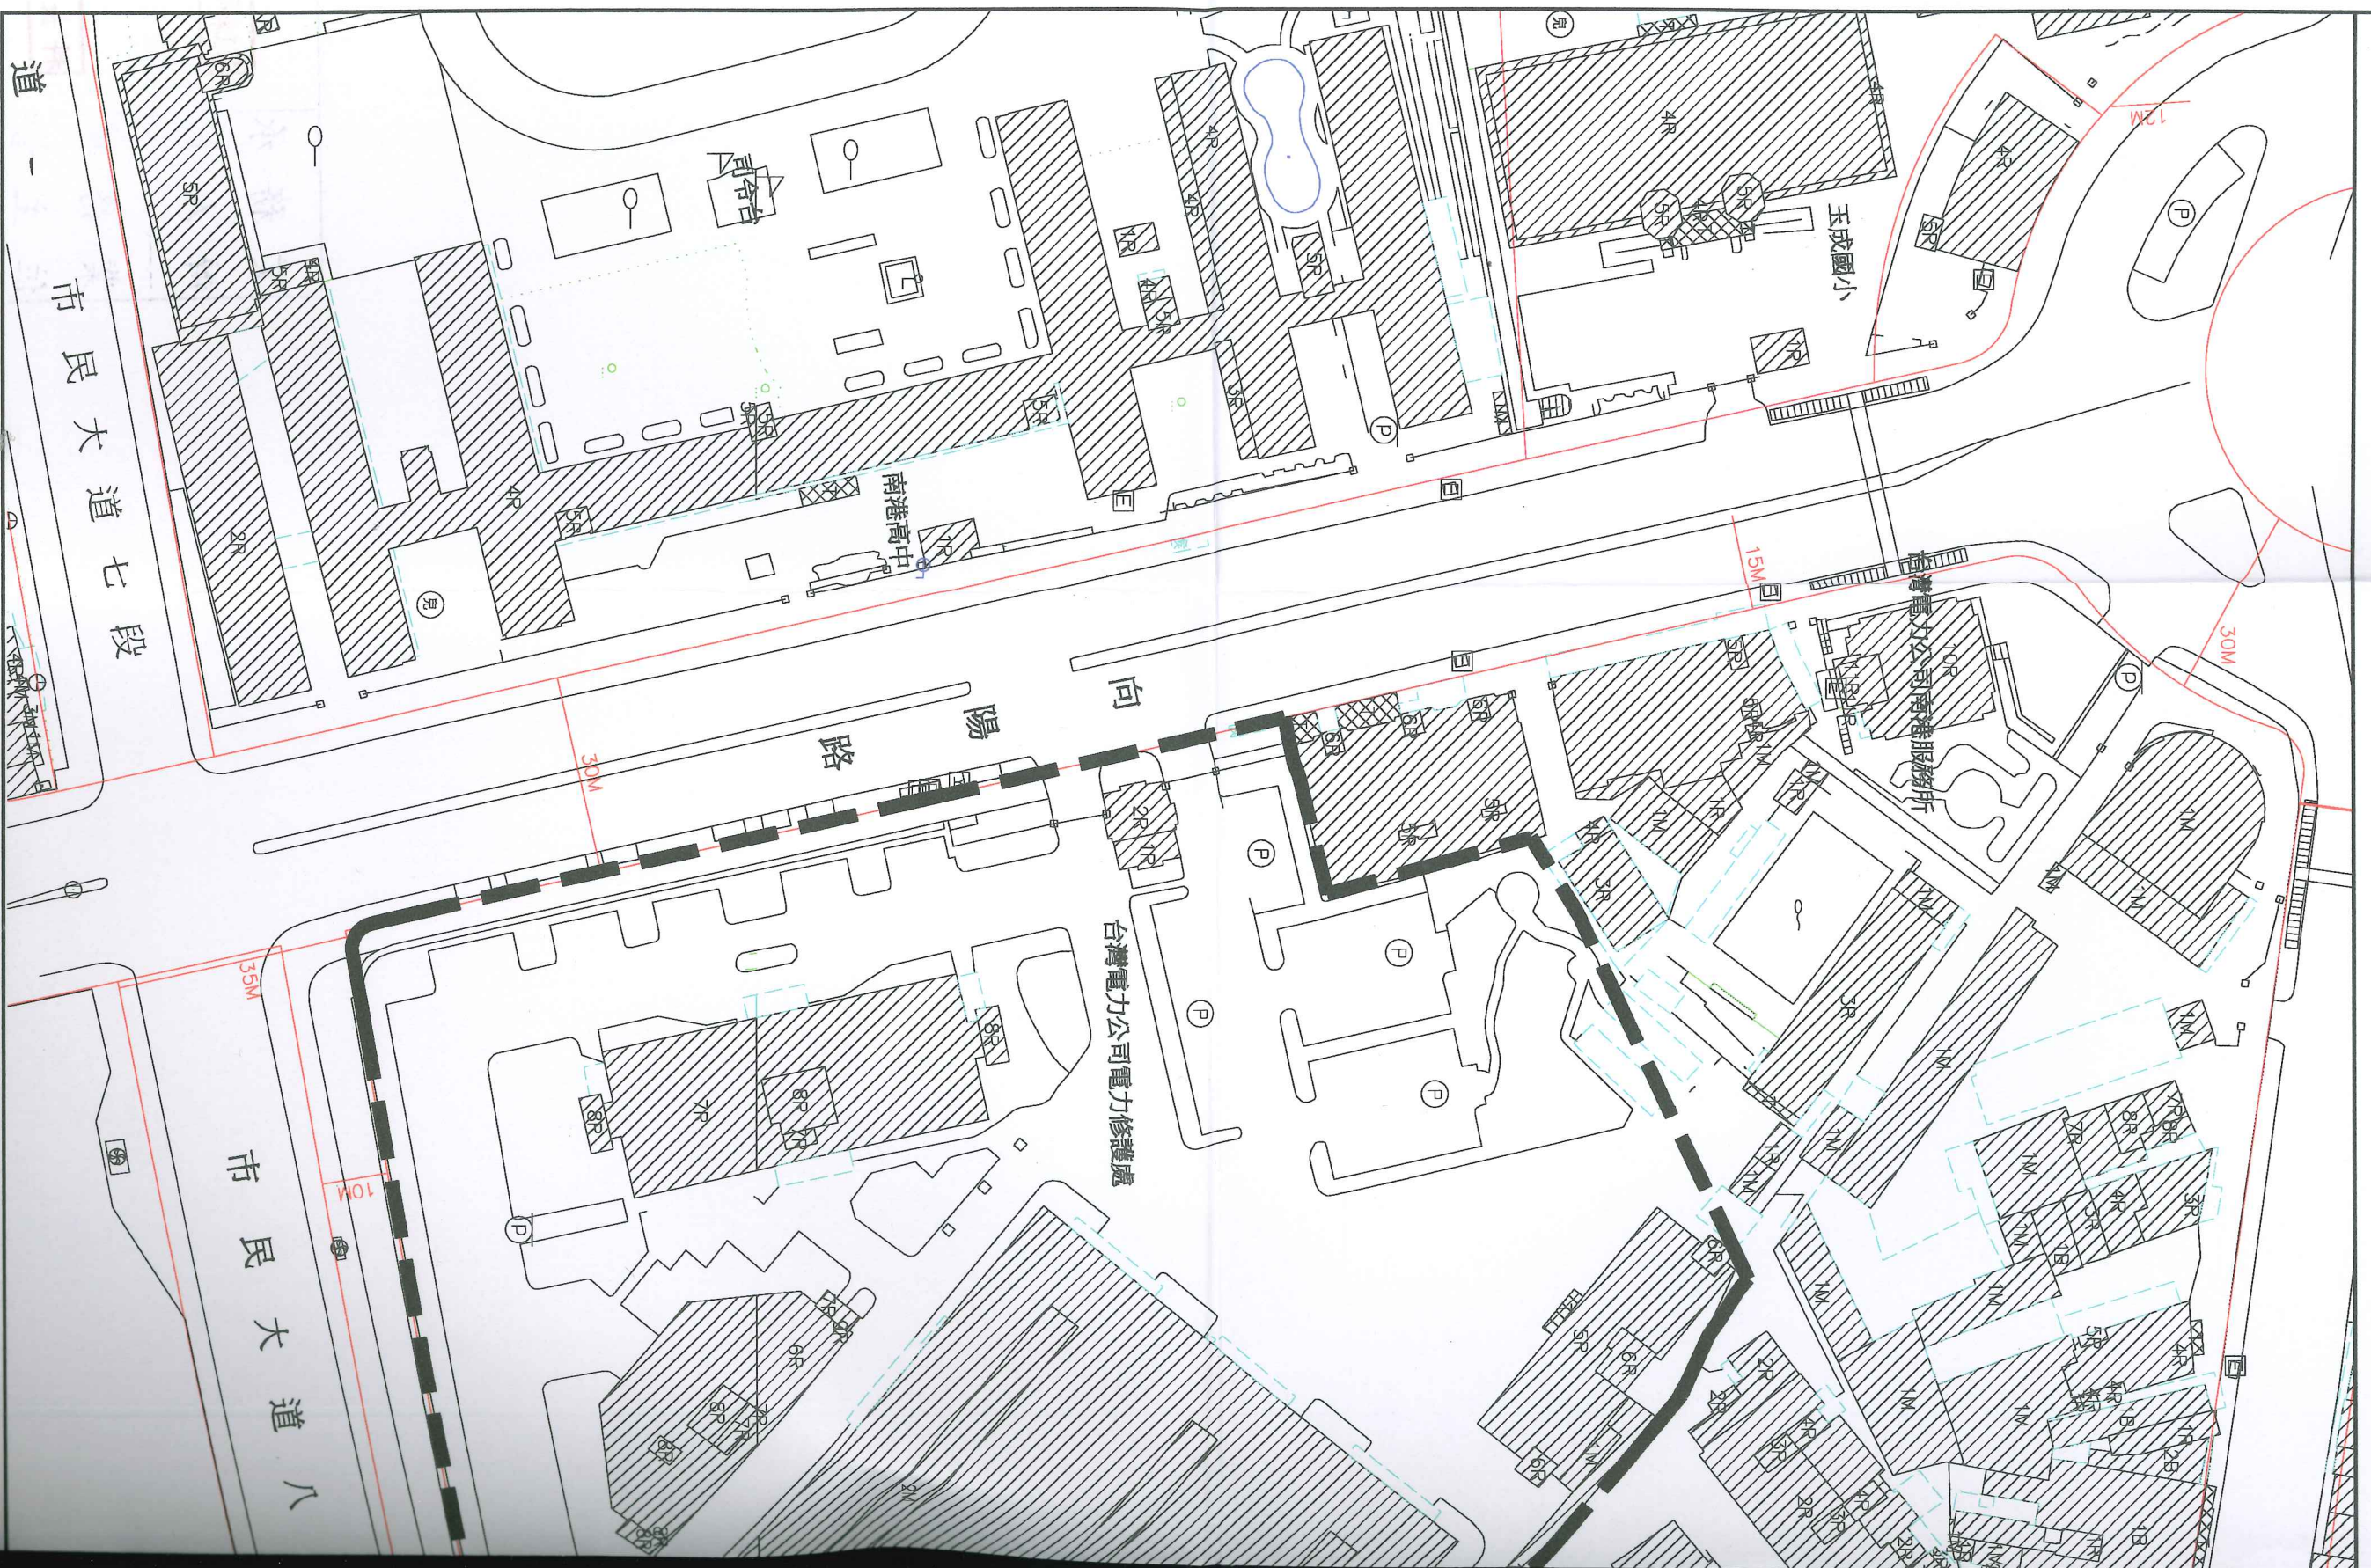

劃定台電電力修護處(臺北市南港區南港段四)

小段474-1地號等11筆土地)為更新地區計畫圖

比例尺 1/1000

圖例
更新地區範圍