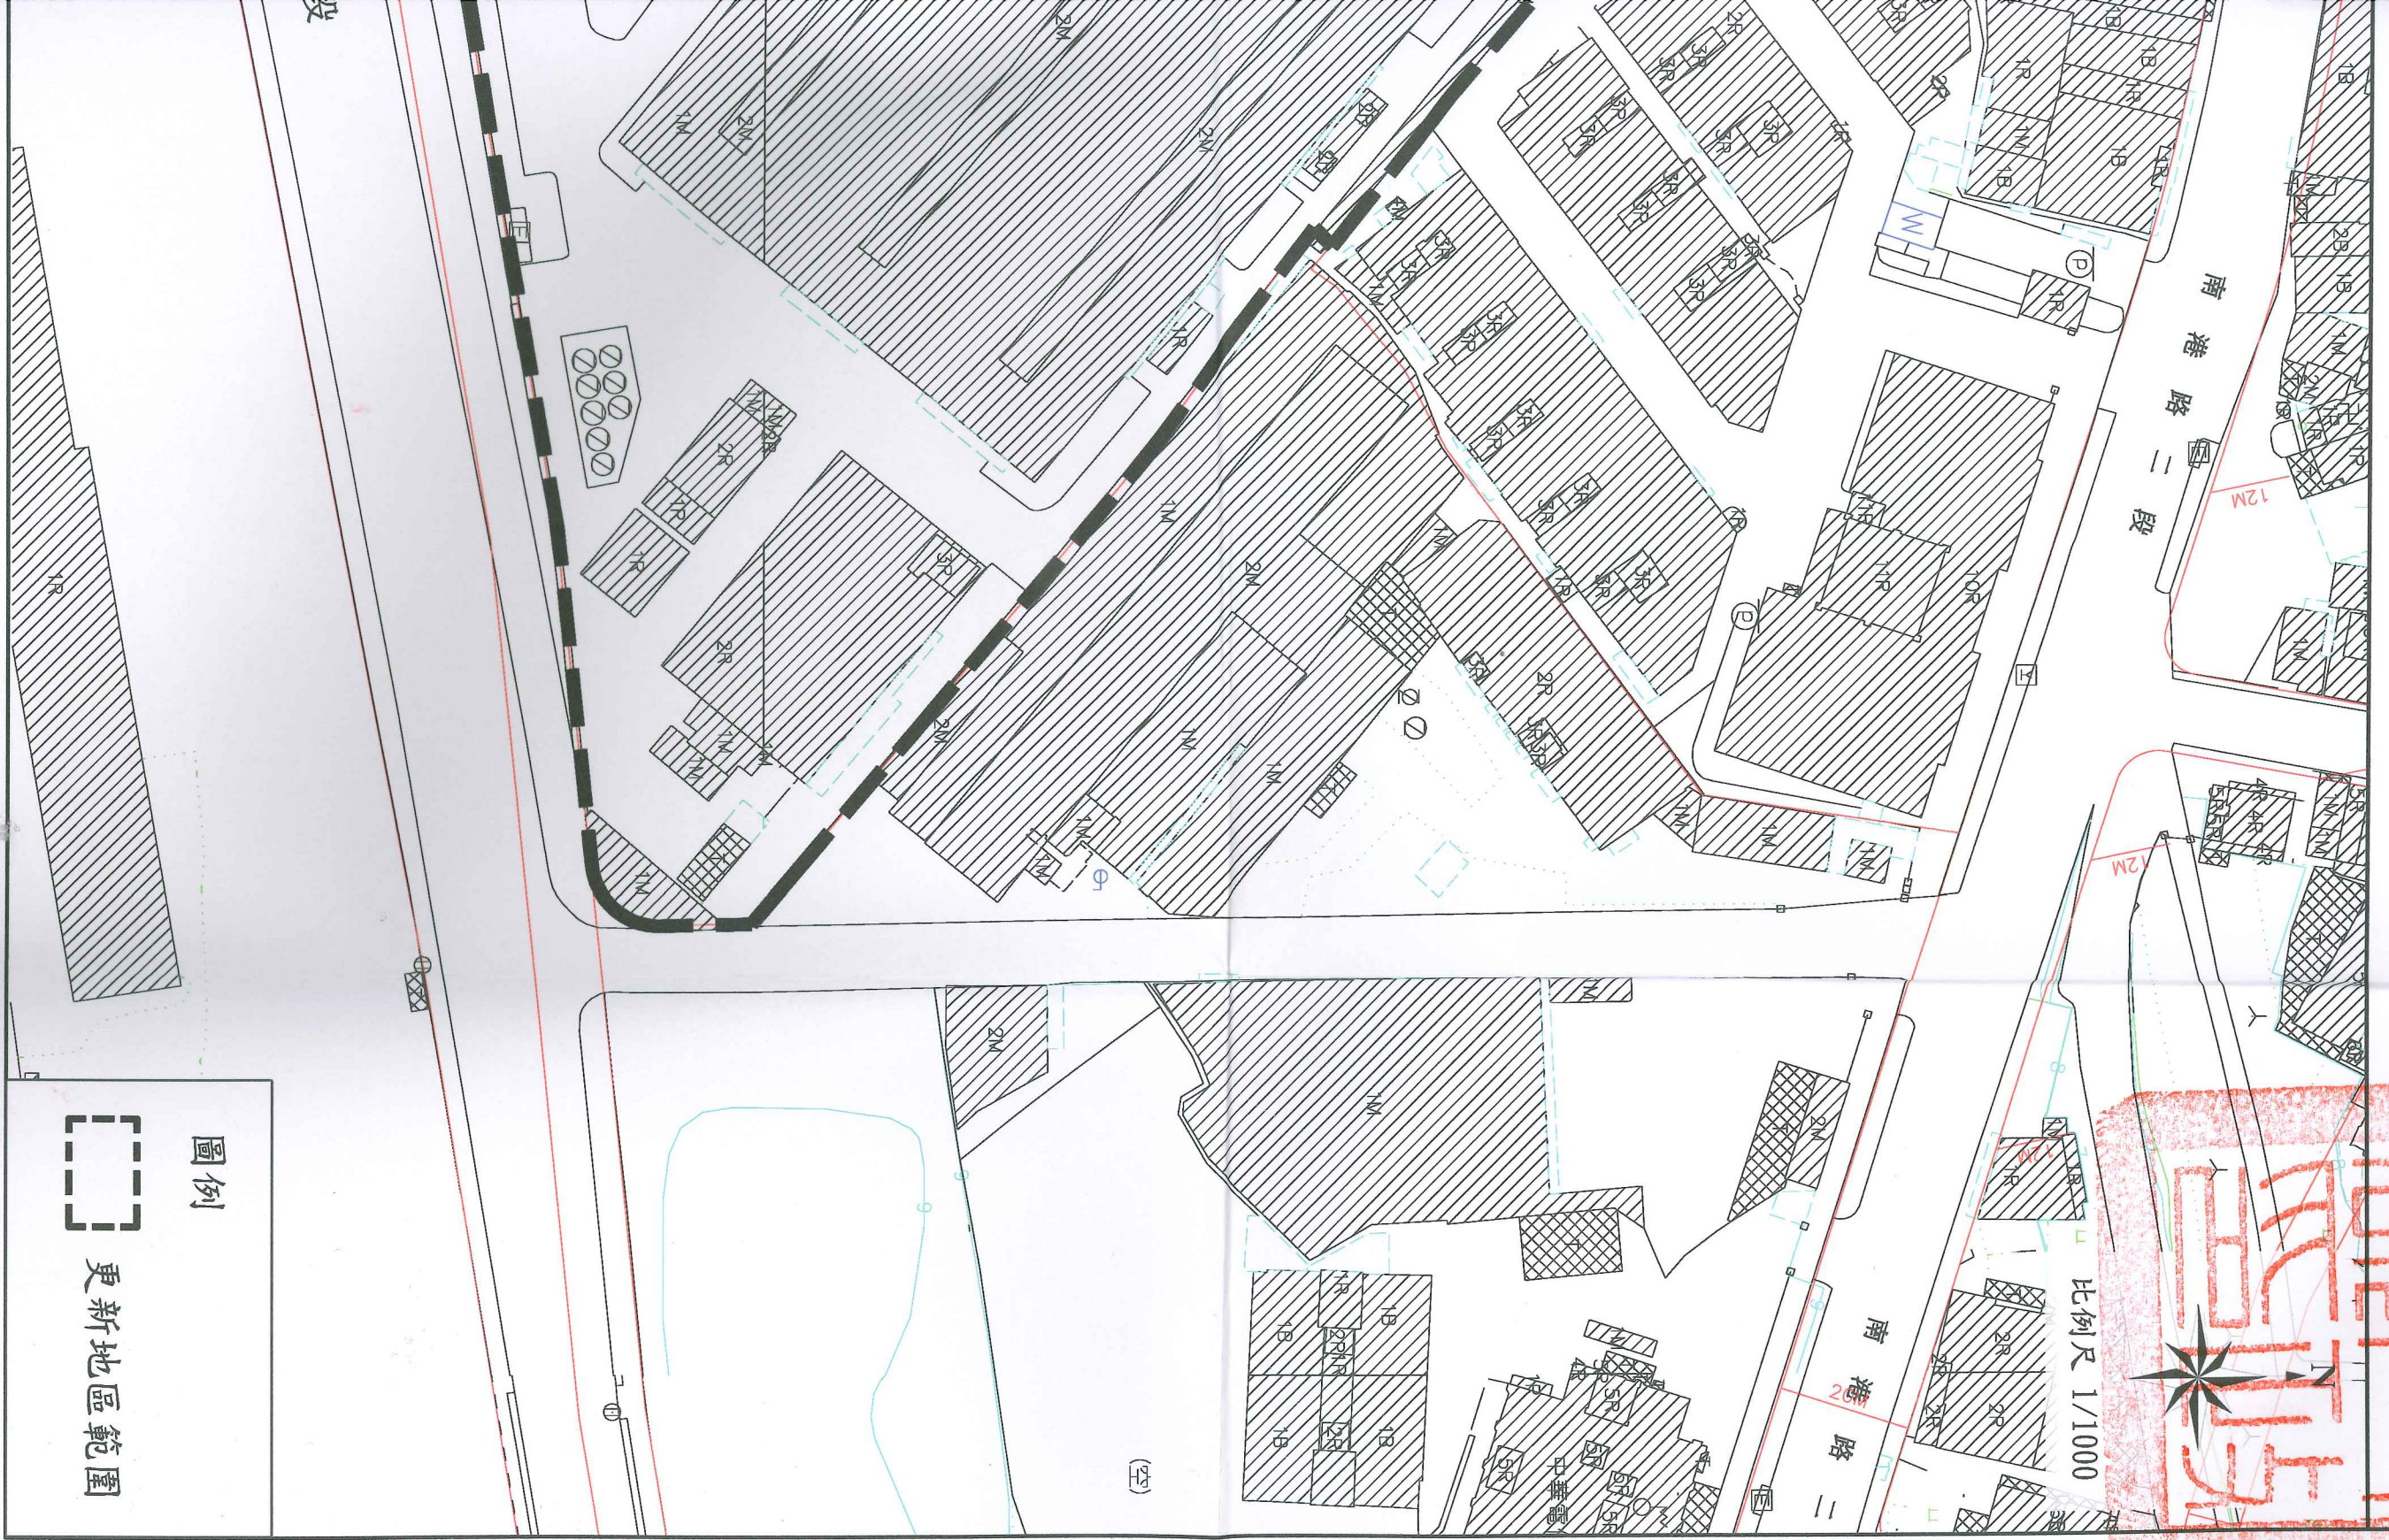

劃定台電電力修護處(臺北市南港區南港段四)

小段474-1地號等11筆土地)為更新地區計畫圖

比例尺 1/1000

圖例
更新地區範圍