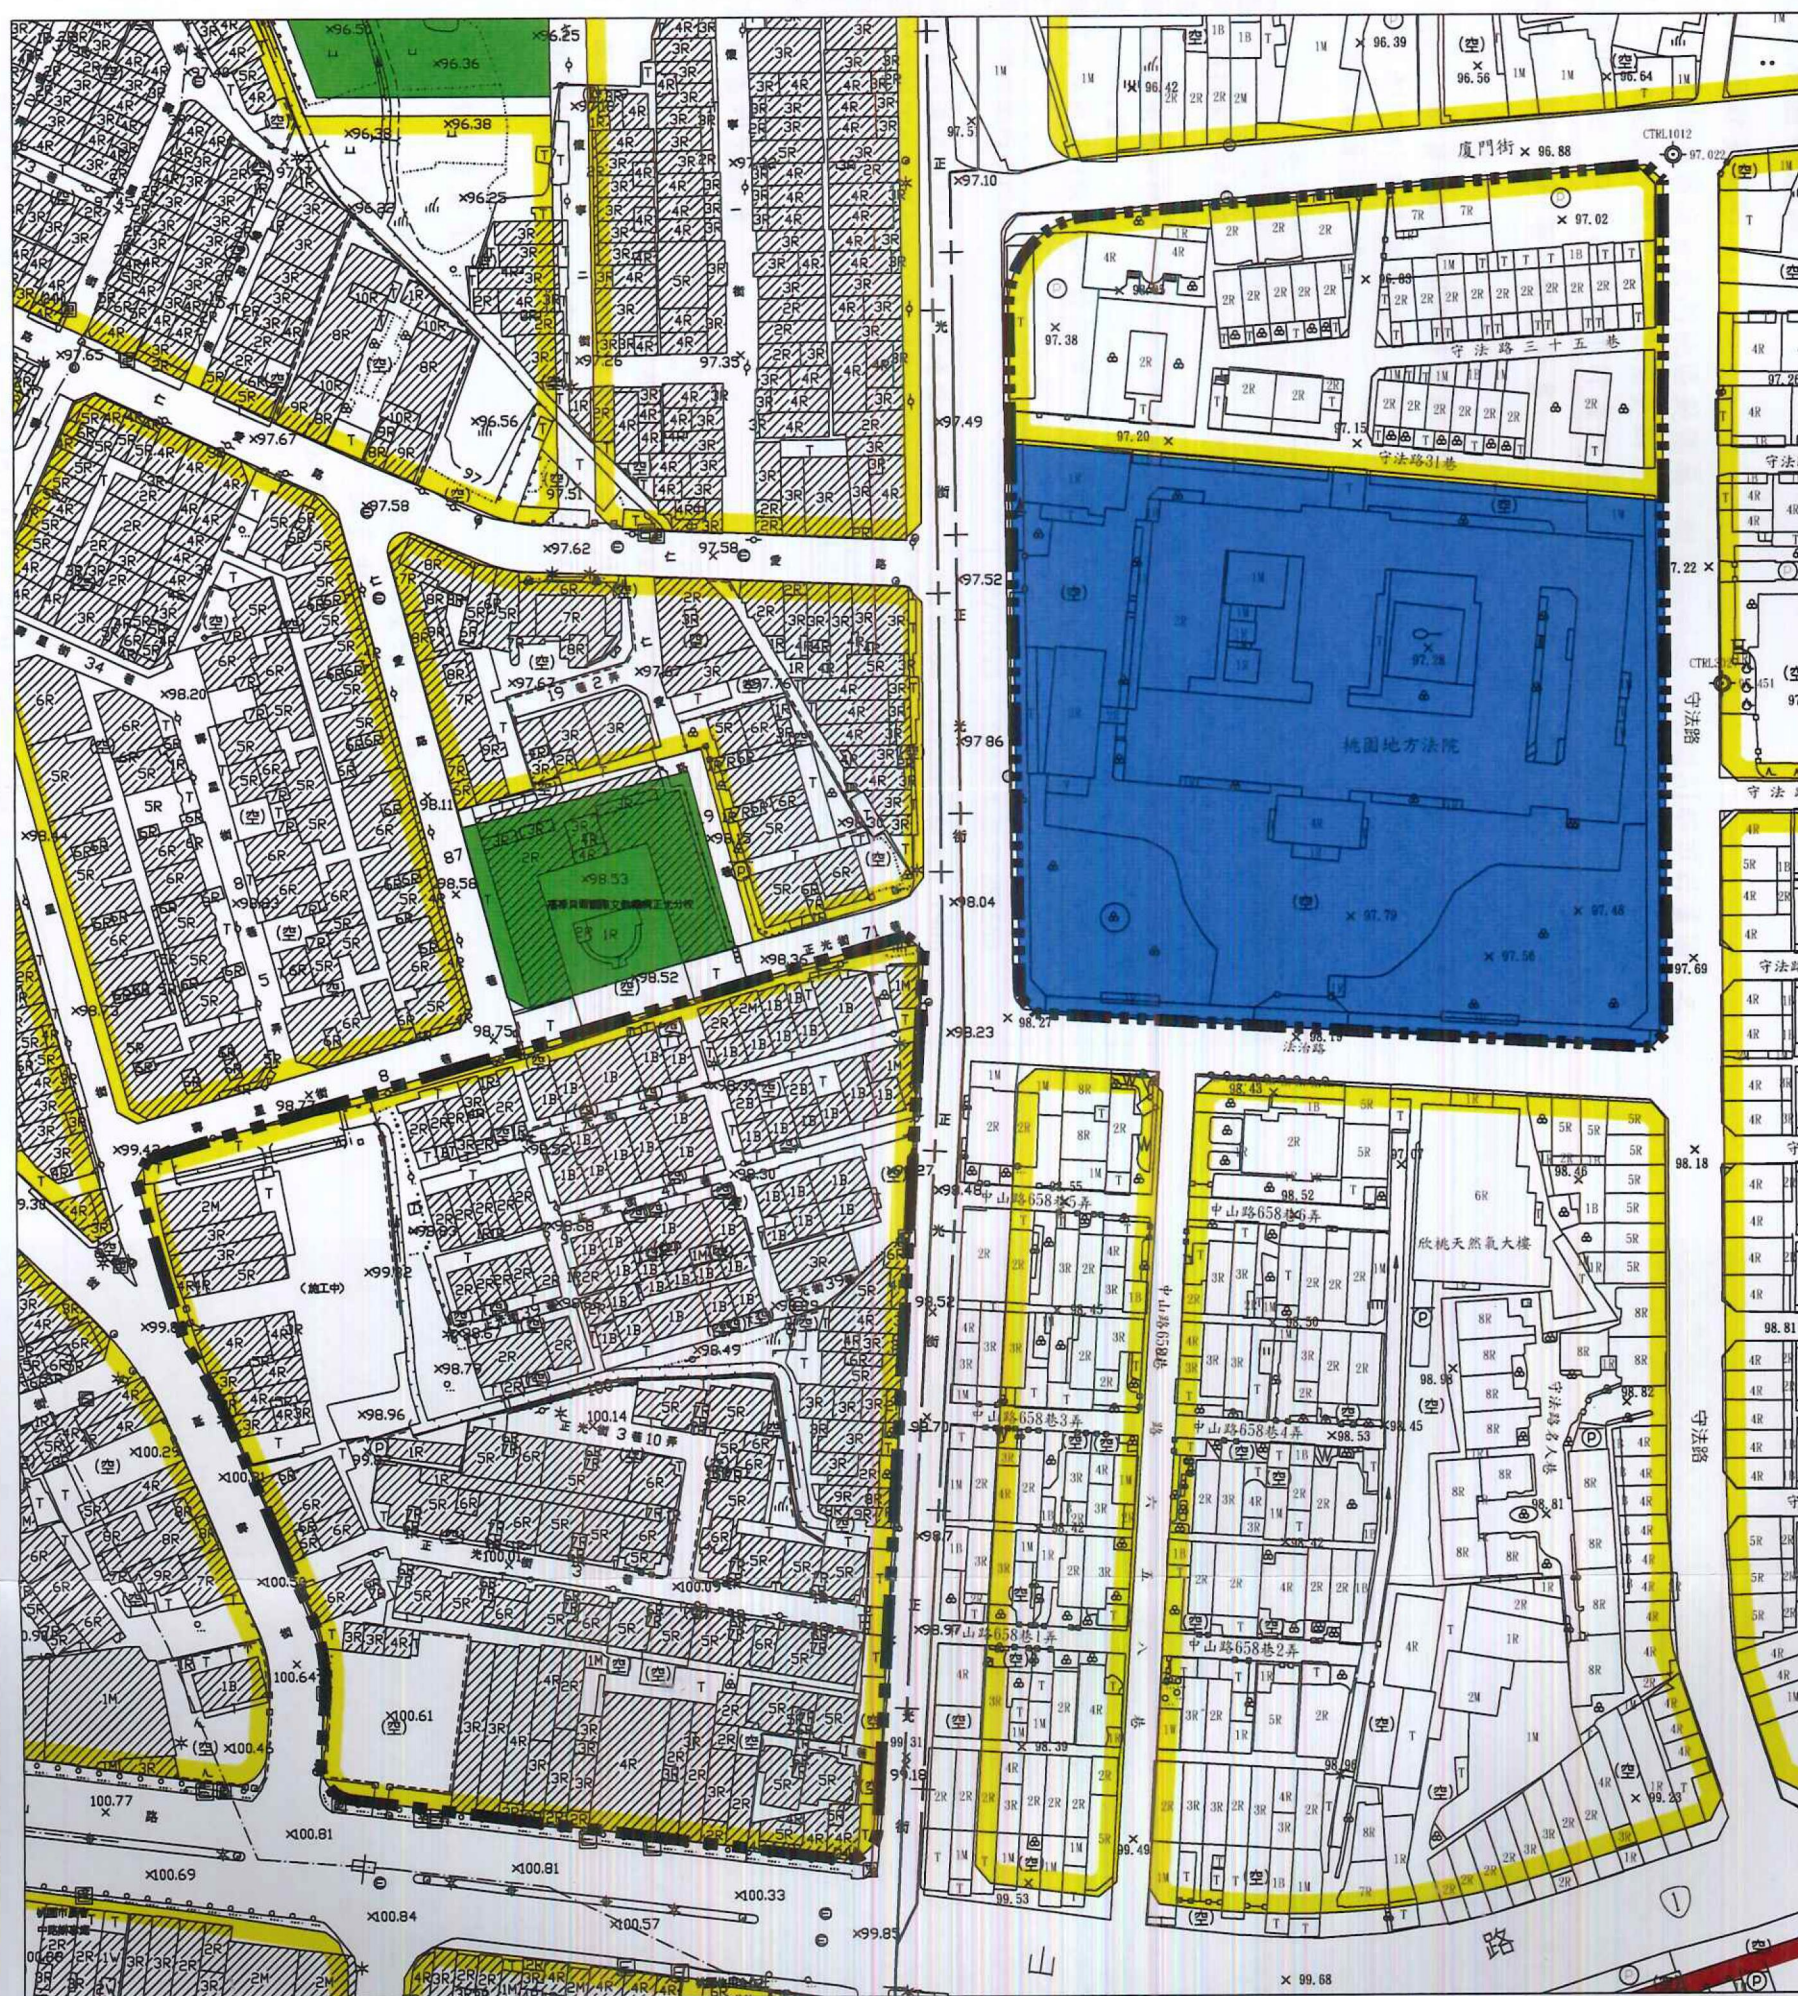

# 劃定桃園市桃園地方法院及正光街警察宿舍周邊地區都市更新地區圖

圖例

更新地區

圖 1 本計畫更新地區範圍示意圖