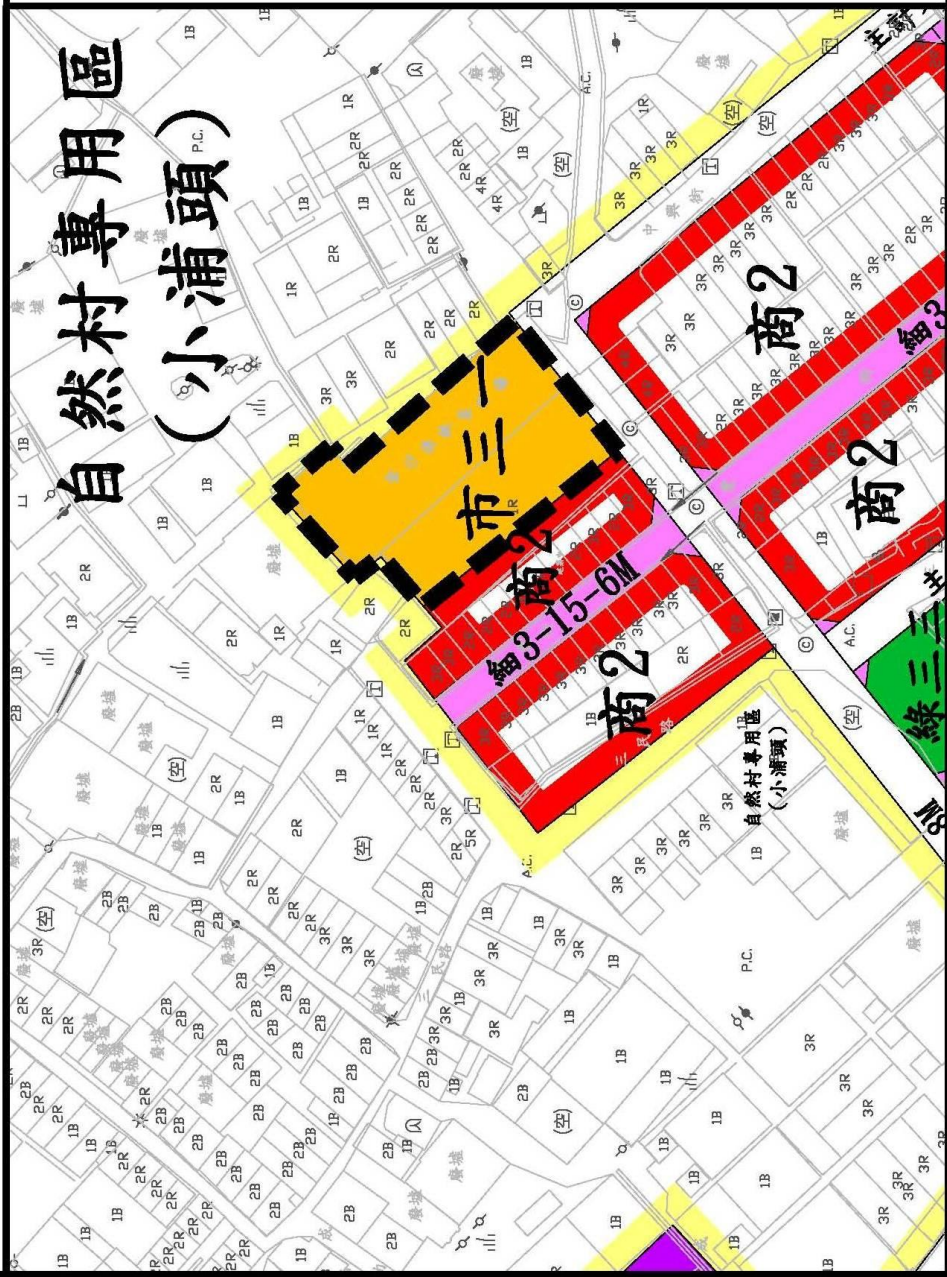

# 劃定金城鎮東門市場更新地區計畫圖

# 劃定金沙鎮沙美市場更新地區計畫圖

圖例

- 更新地區範圍
- 自然村專用區
- 商2
- 市場用地
- 綠地用地
- 道路用地(細計)
- 道路用地(主計)