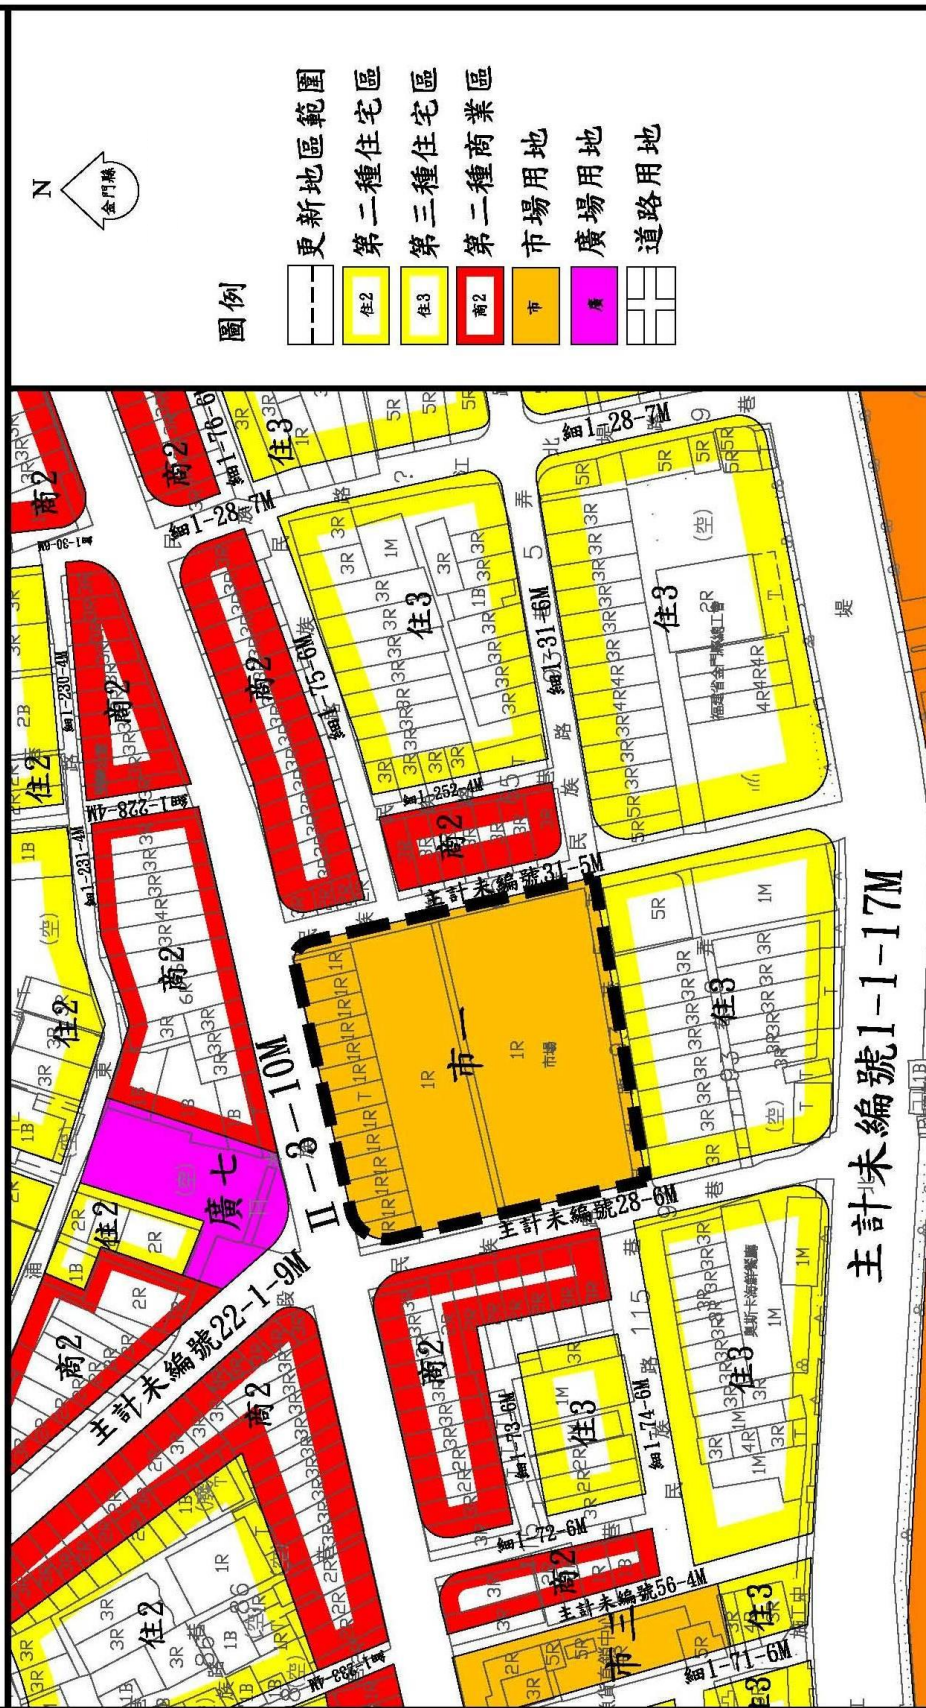

# 劃定金城鎮東門市場更新地區計畫圖

# 劃定金沙鎮沙美市場更新地區計畫圖

圖例

- 更新地區範圍
- 自然村專用區
- 商2
- 市場用地
- 綠地用地
- 道路用地(細計)
- 道路用地(主計)