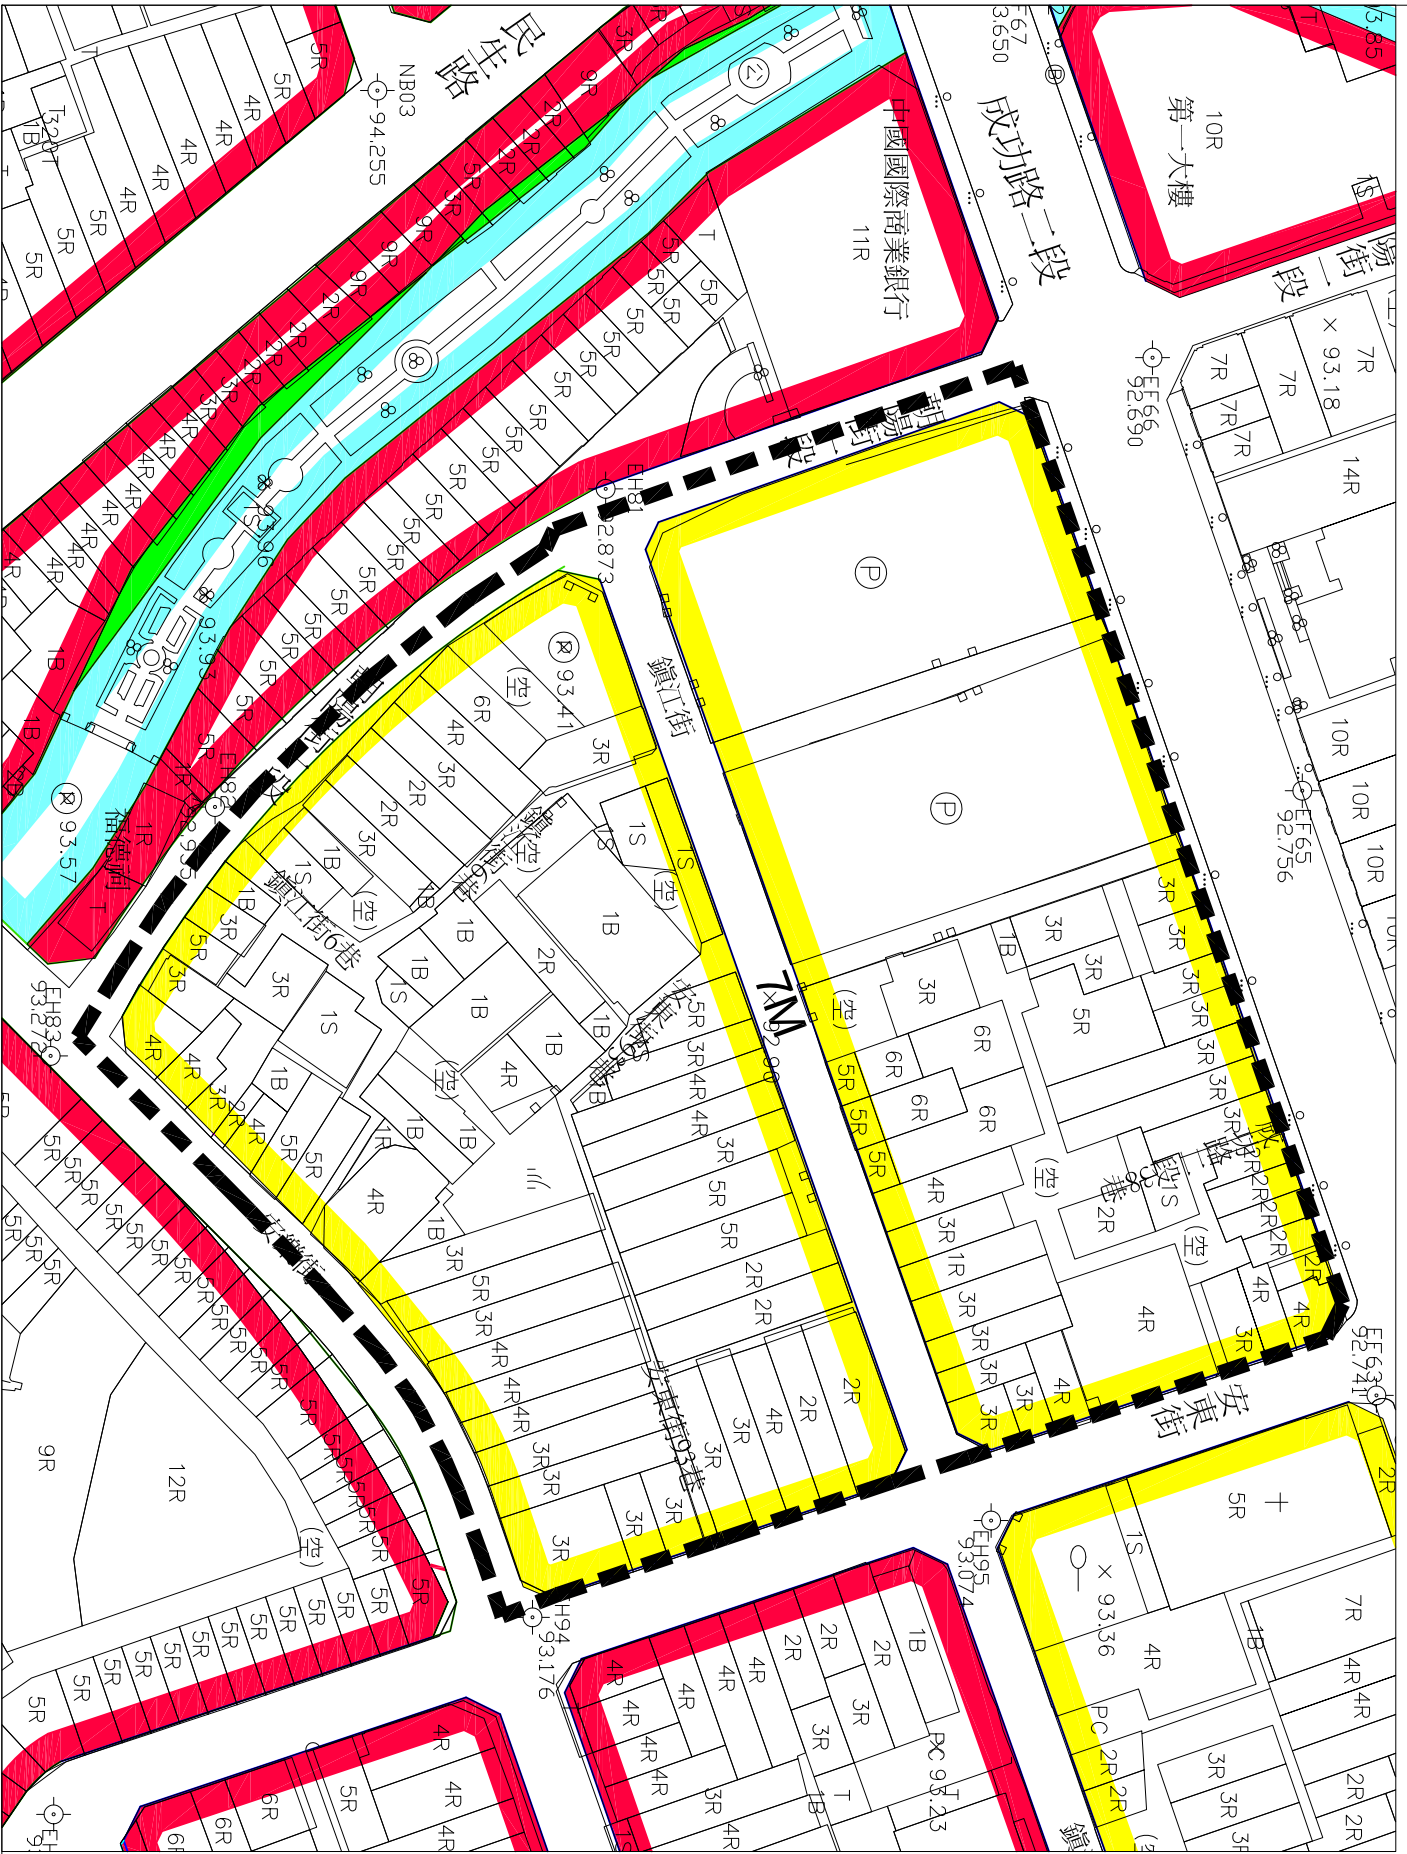

擬定桃園市桃園火車站周邊（桃園區東門段177-1地號等167筆土地）更新地區都市更新計畫圖

-  都市更新地區範圍線
-  住宅區
-  商業區
-  河川區
-  公園用地