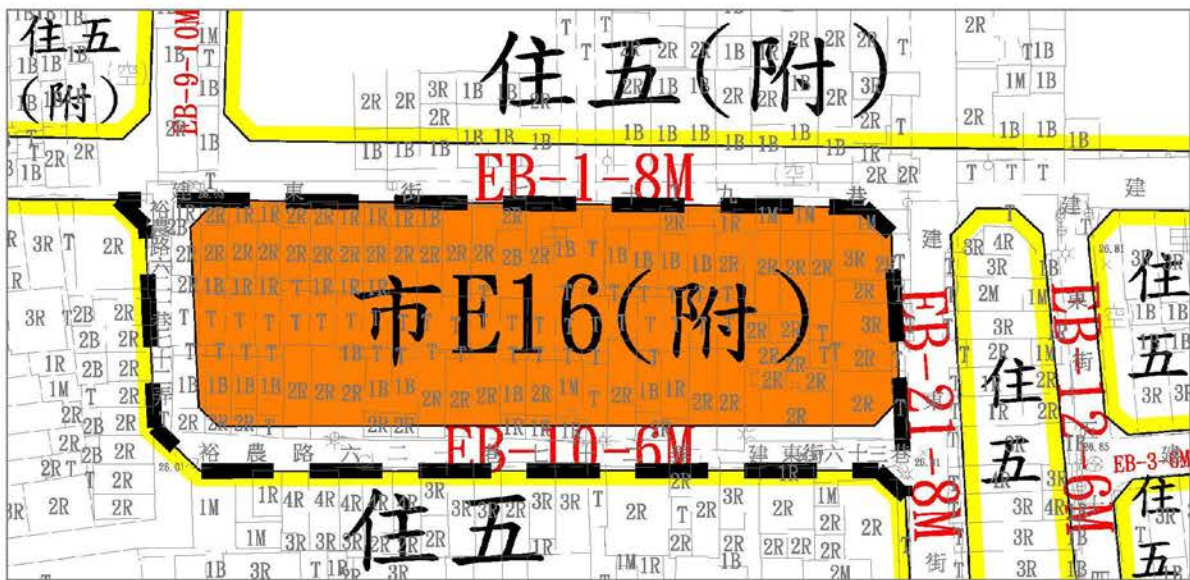

圖 8-7 臺南市東區都市更新地區範圍分佈示意圖

圖 8-8 臺南火車站都市更新區範圍分佈示意圖

圖 8-9 臺南一中西南側都市更新區範圍分佈示意圖

圖 8-10 榮譽街都市更新區範圍分佈示意圖

圖 8-11 南臺南站西側都市更新區範圍分佈示意圖

圖 8-14 林森路與東門路街口東北側都市更新區範圍分佈示意圖

圖 8-15 市 E16 都市更新區範圍分佈示意圖