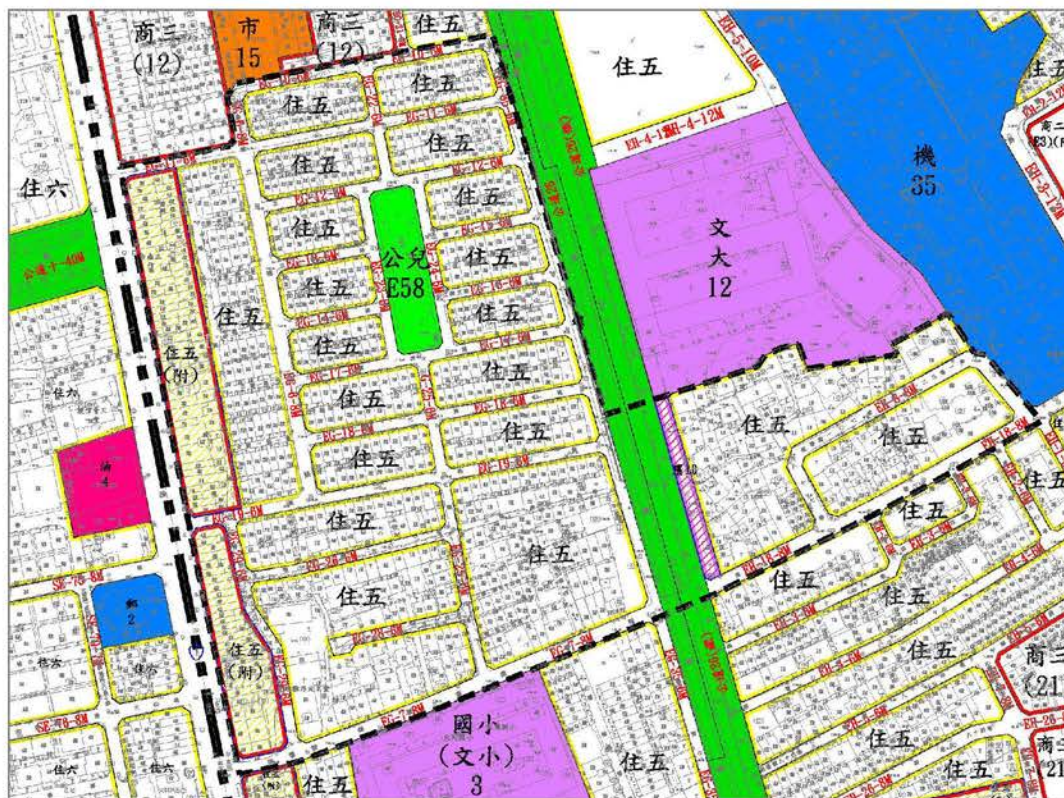

圖 8-7 臺南市東區都市更新地區範圍分佈示意圖

圖 8-8 臺南火車站都市更新區範圍分佈示意圖

圖 8-9 臺南一中西南側都市更新區範圍分佈示意圖

圖 8-10 榮譽街都市更新區範圍分佈示意圖

圖 8-11 南臺南站西側都市更新區範圍分佈示意圖

圖 8-14 林森路與東門路街口東北側都市更新區範圍分佈示意圖

圖 8-15 市 E16 都市更新區範圍分佈示意圖