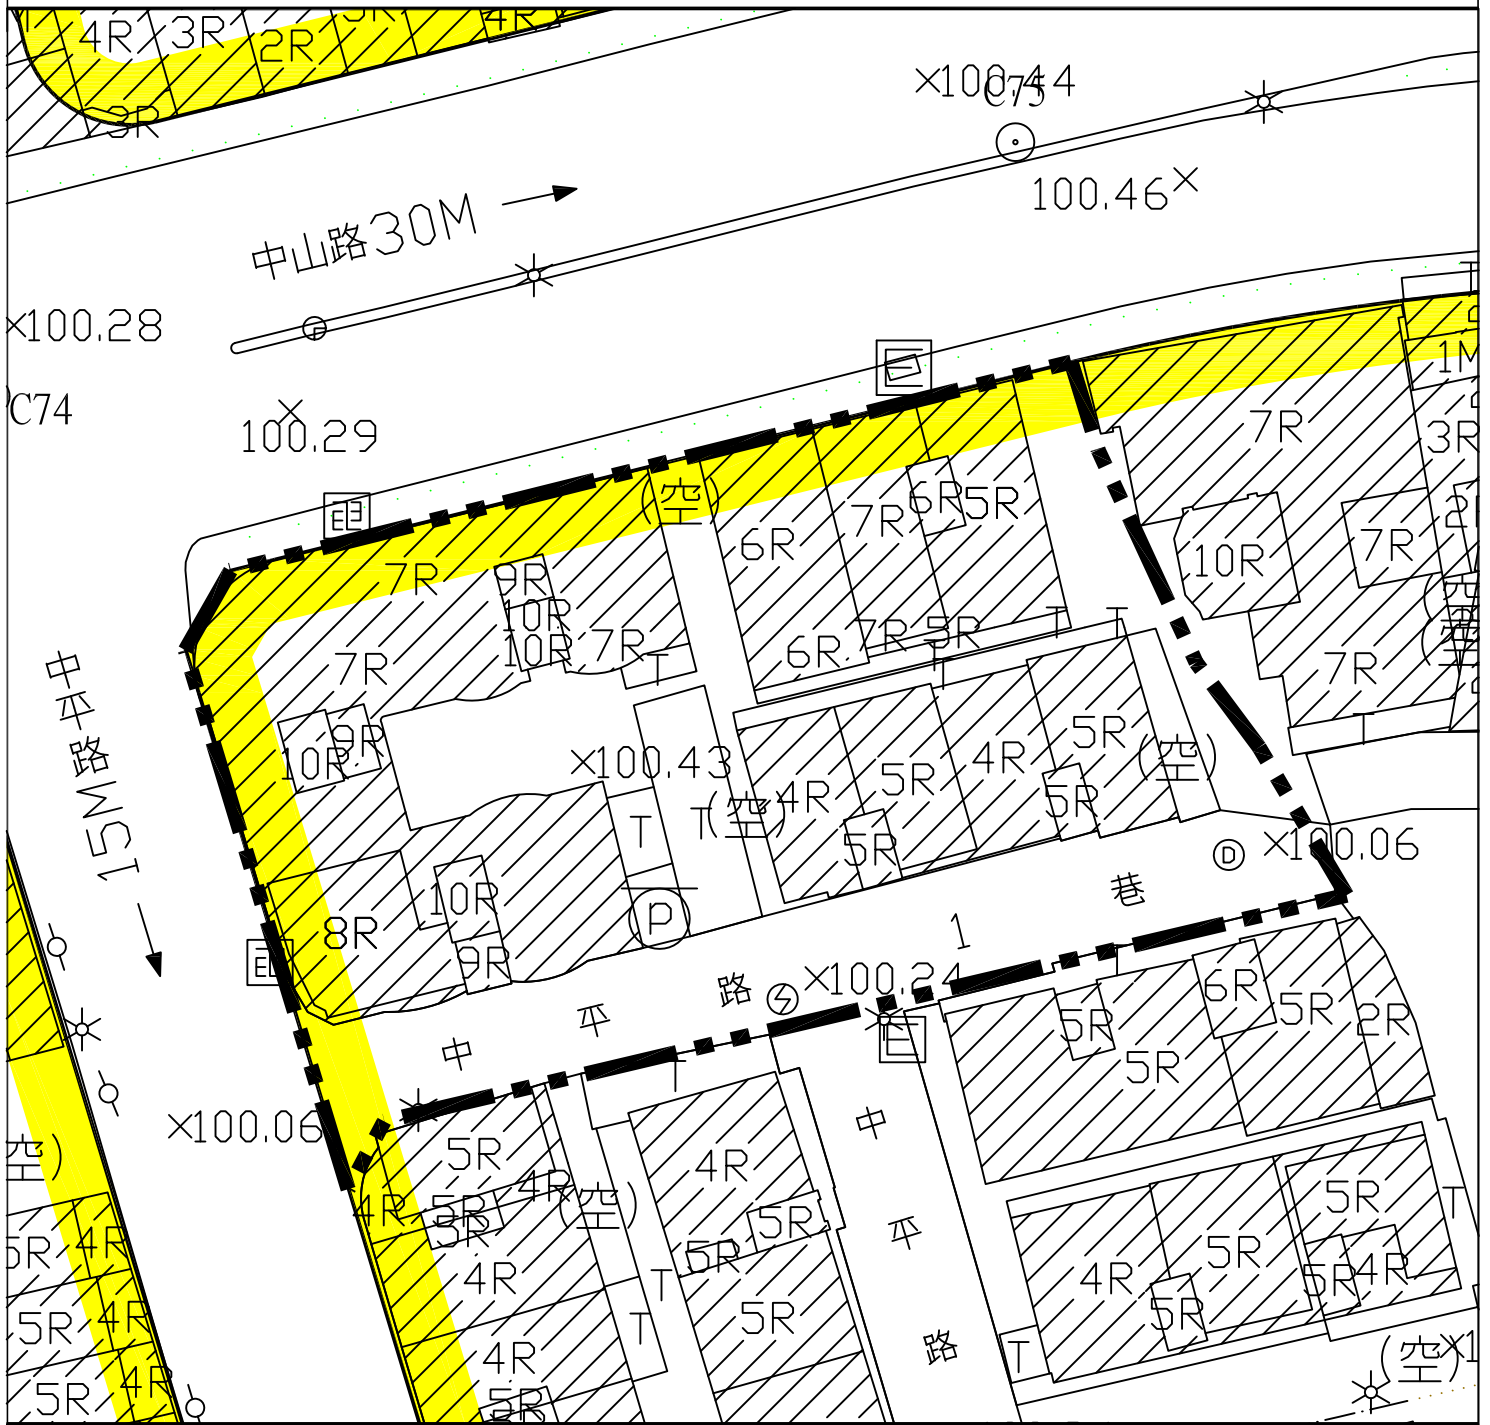

劃定桃園市桃園區中平段716地號等9筆土地(集賢社區大樓) 都市更新地區

圖例

住宅區

都市更新地區範圍

0m 5m

S:1/500