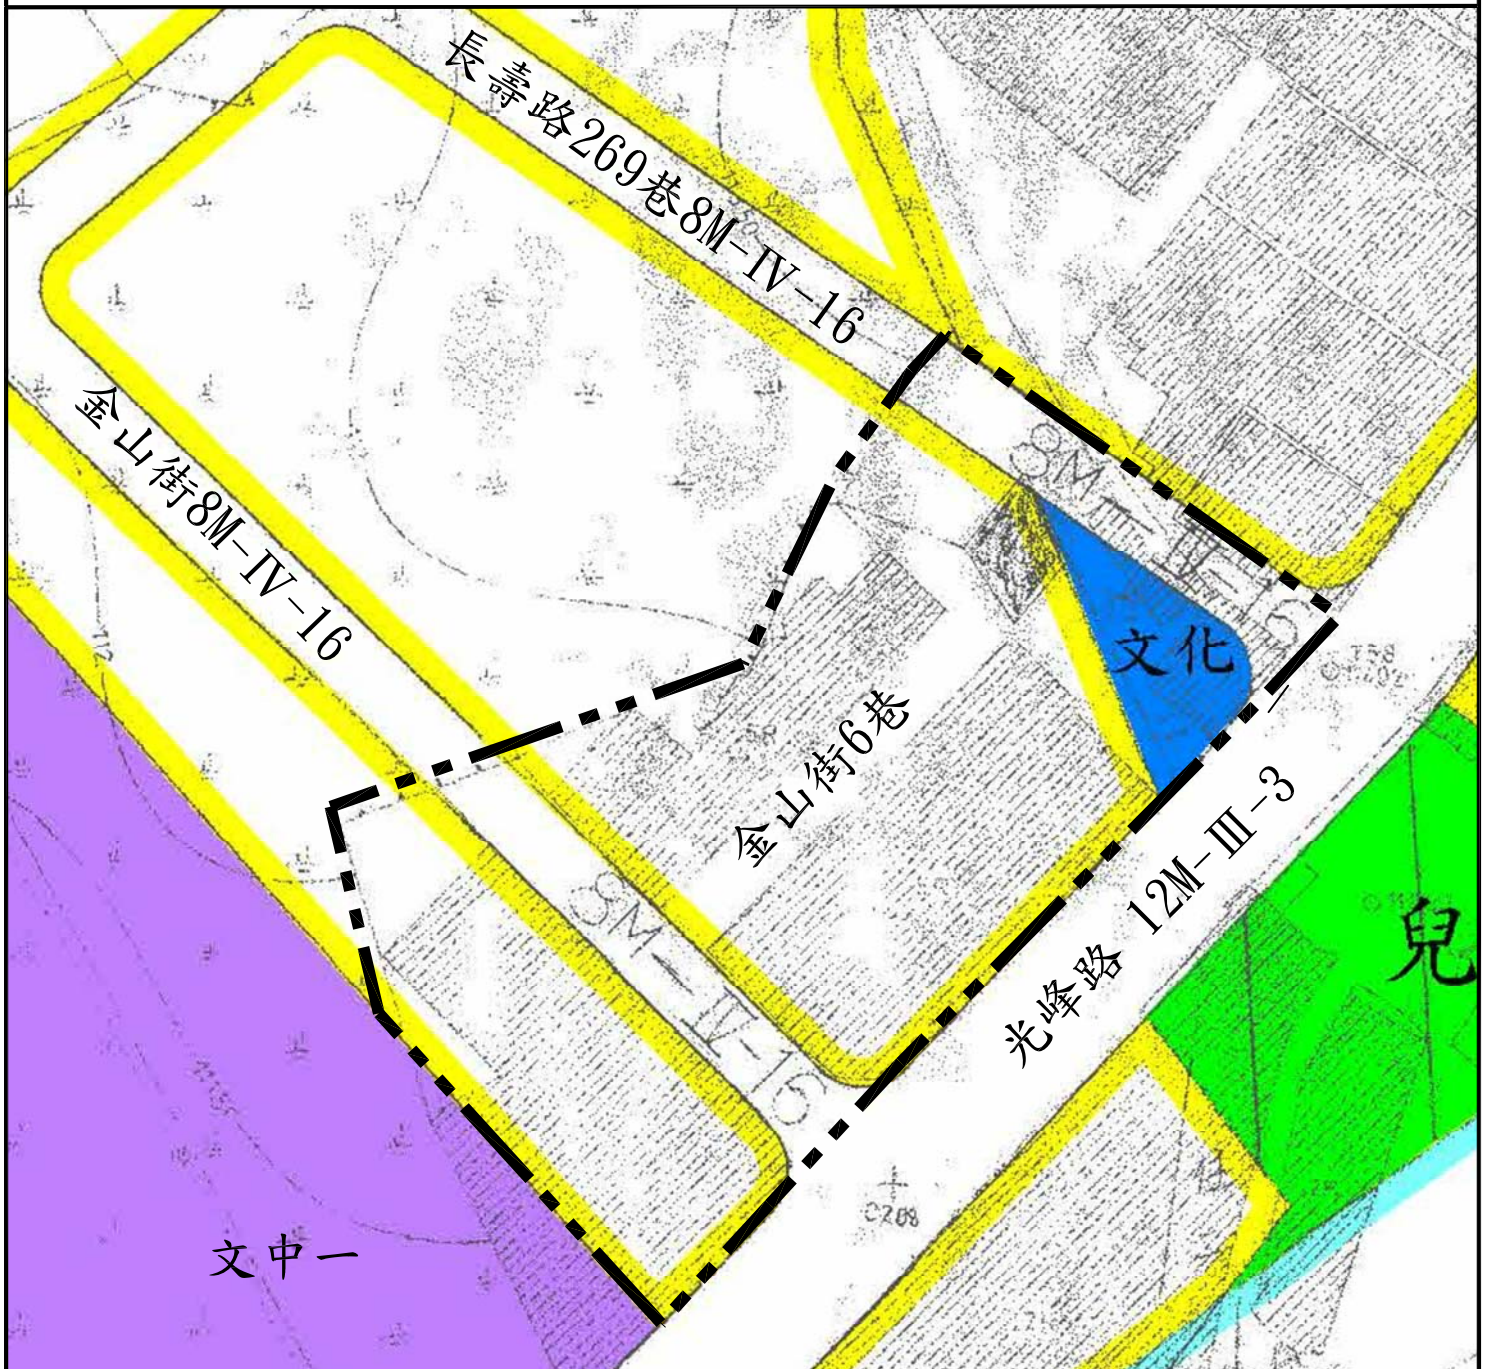

劃定桃園市龜山區陸光段361地號等36筆土地 (金山、光峰社區)都市更新地區

圖例

- | | | | |
|--|------------------|---|----------|
|  | 住宅區 |  | 兒童遊樂場用地 |
|  | 學校用地 |  | 都市更新地區範圍 |
|  | 文化設施用地(供眷村故事館使用) | | |