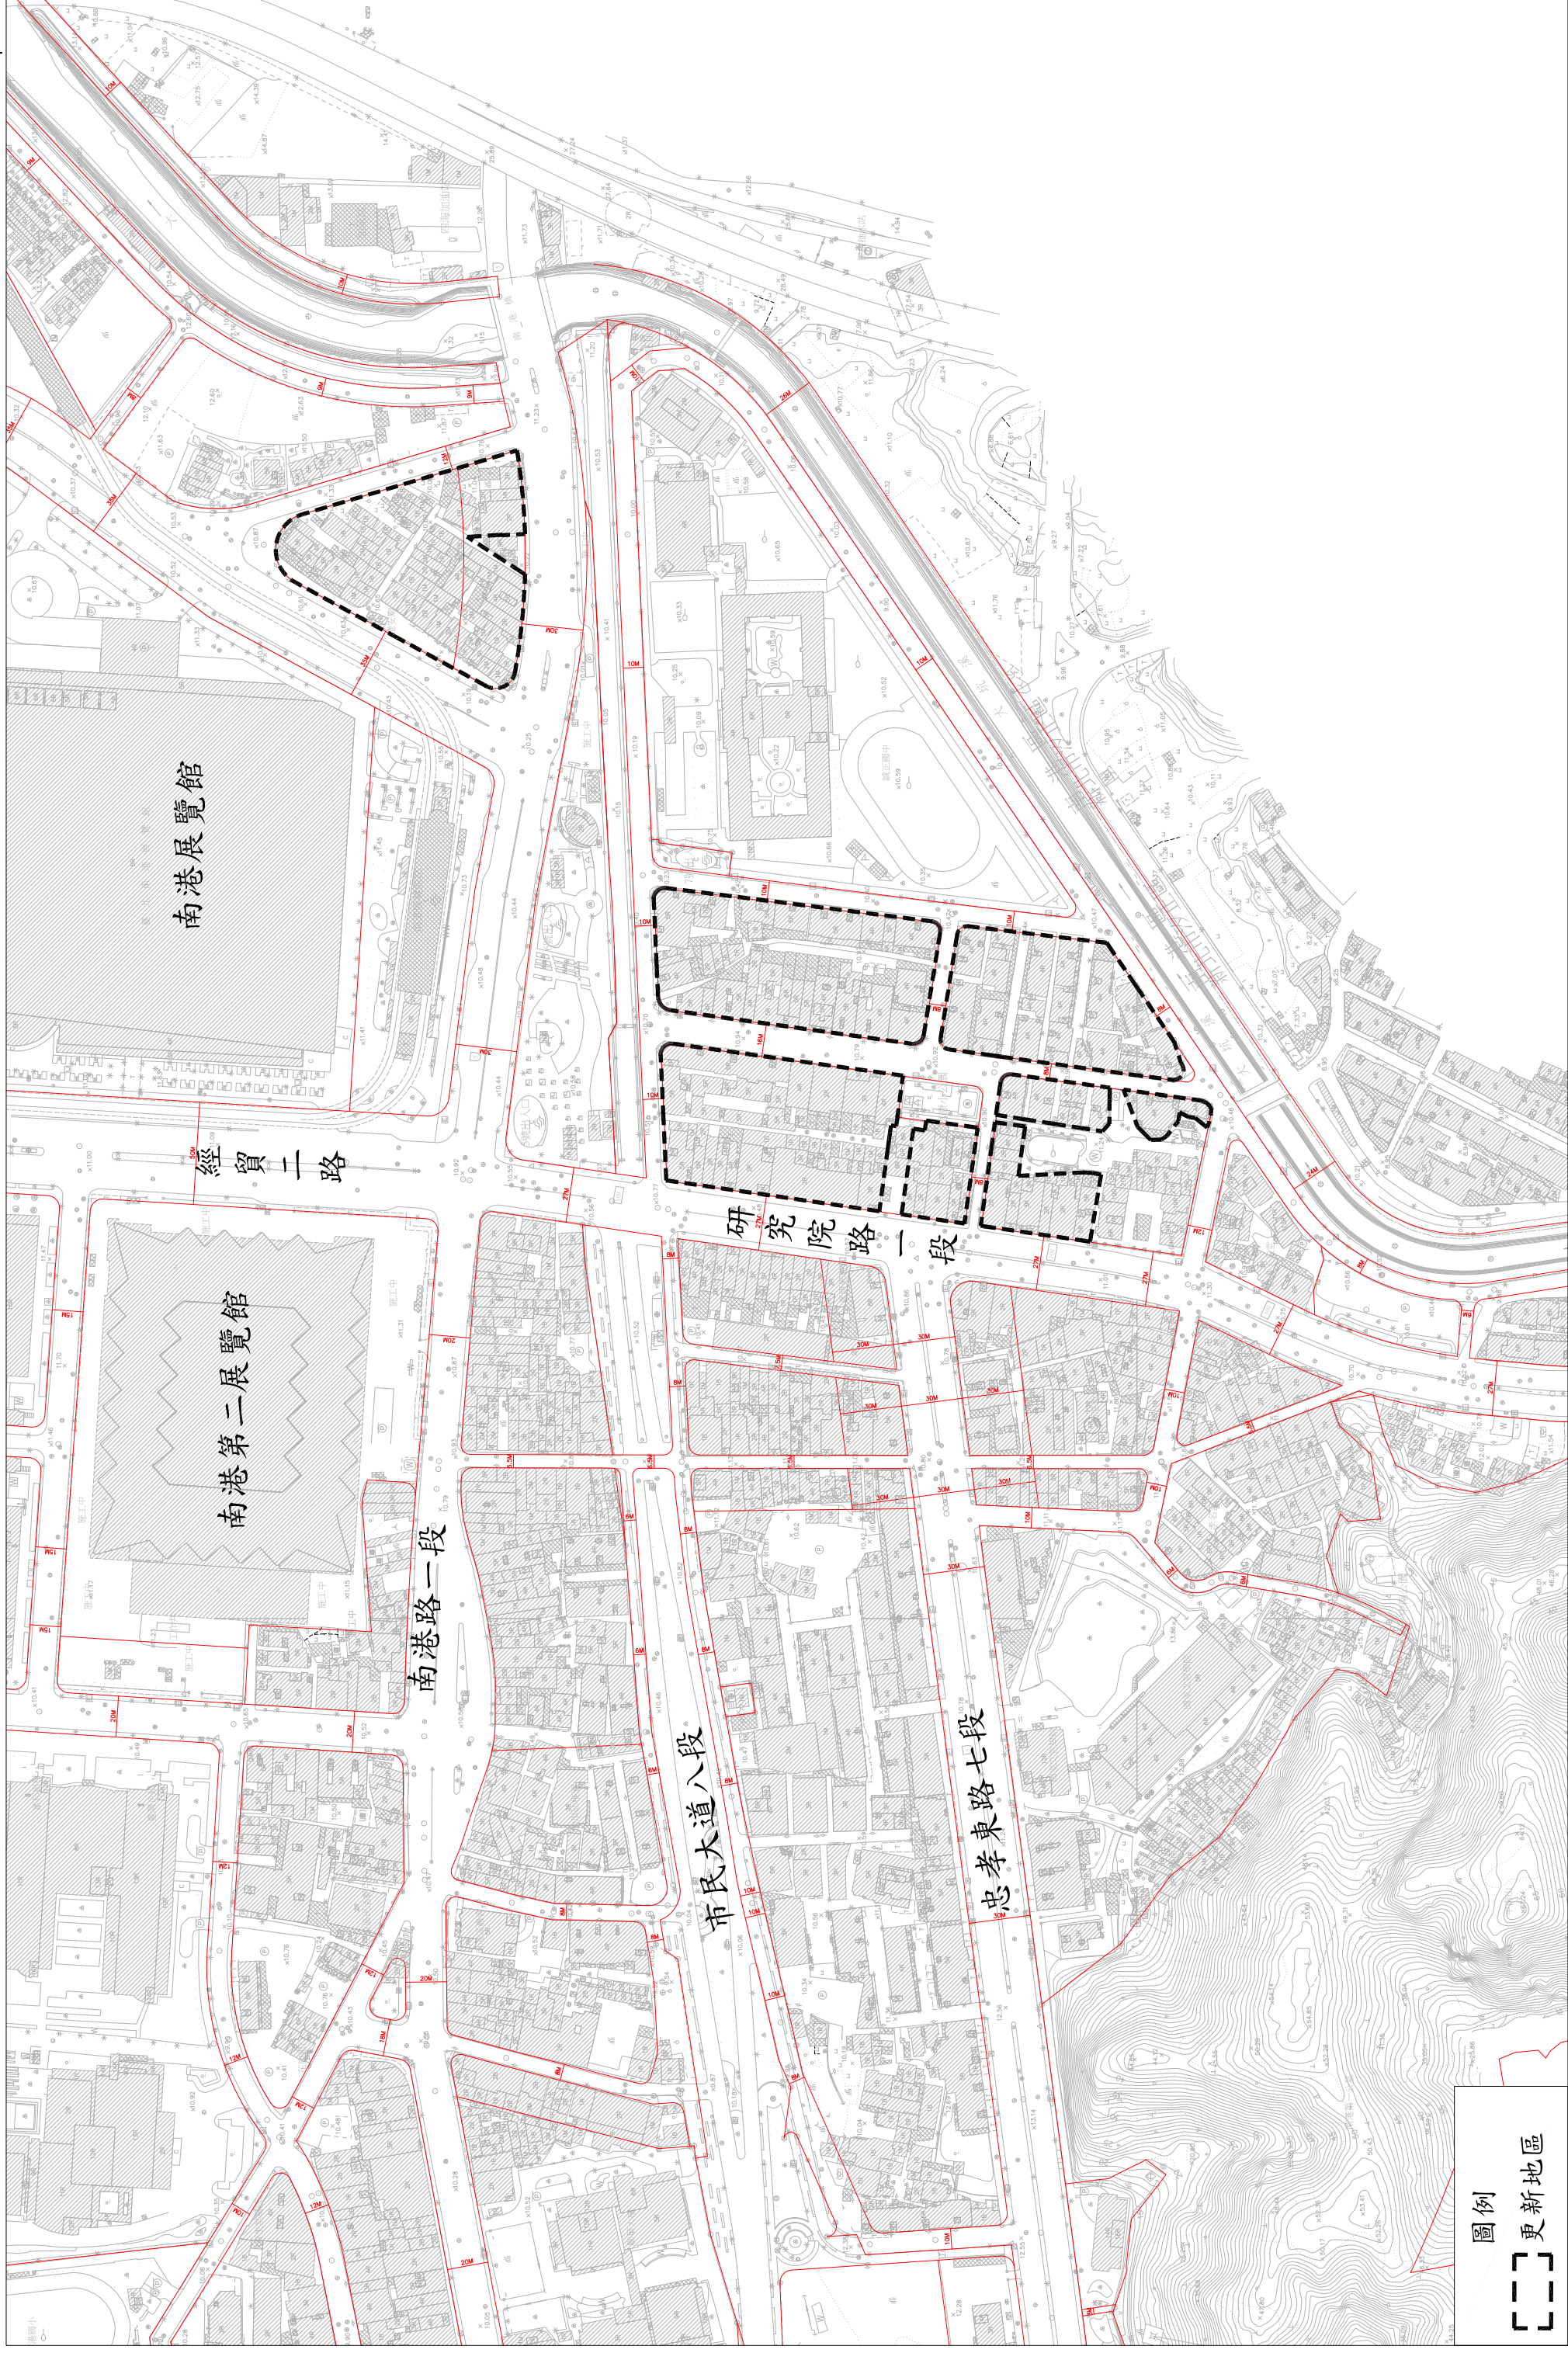

**圖例**

-  行政區界
-  劃設更新地區
-  捷運站點
- 捷運線(已通車)**
-  文湖線
-  板南線
- 捷運線(規劃及施工中)**
-  東側南北向

# 南港區-南港-4-市民大道兩側更新地區

圖例

更新地區

# 南港區-南港-5-捷運南港展覽館站周邊更新地區

圖例  
更新地區