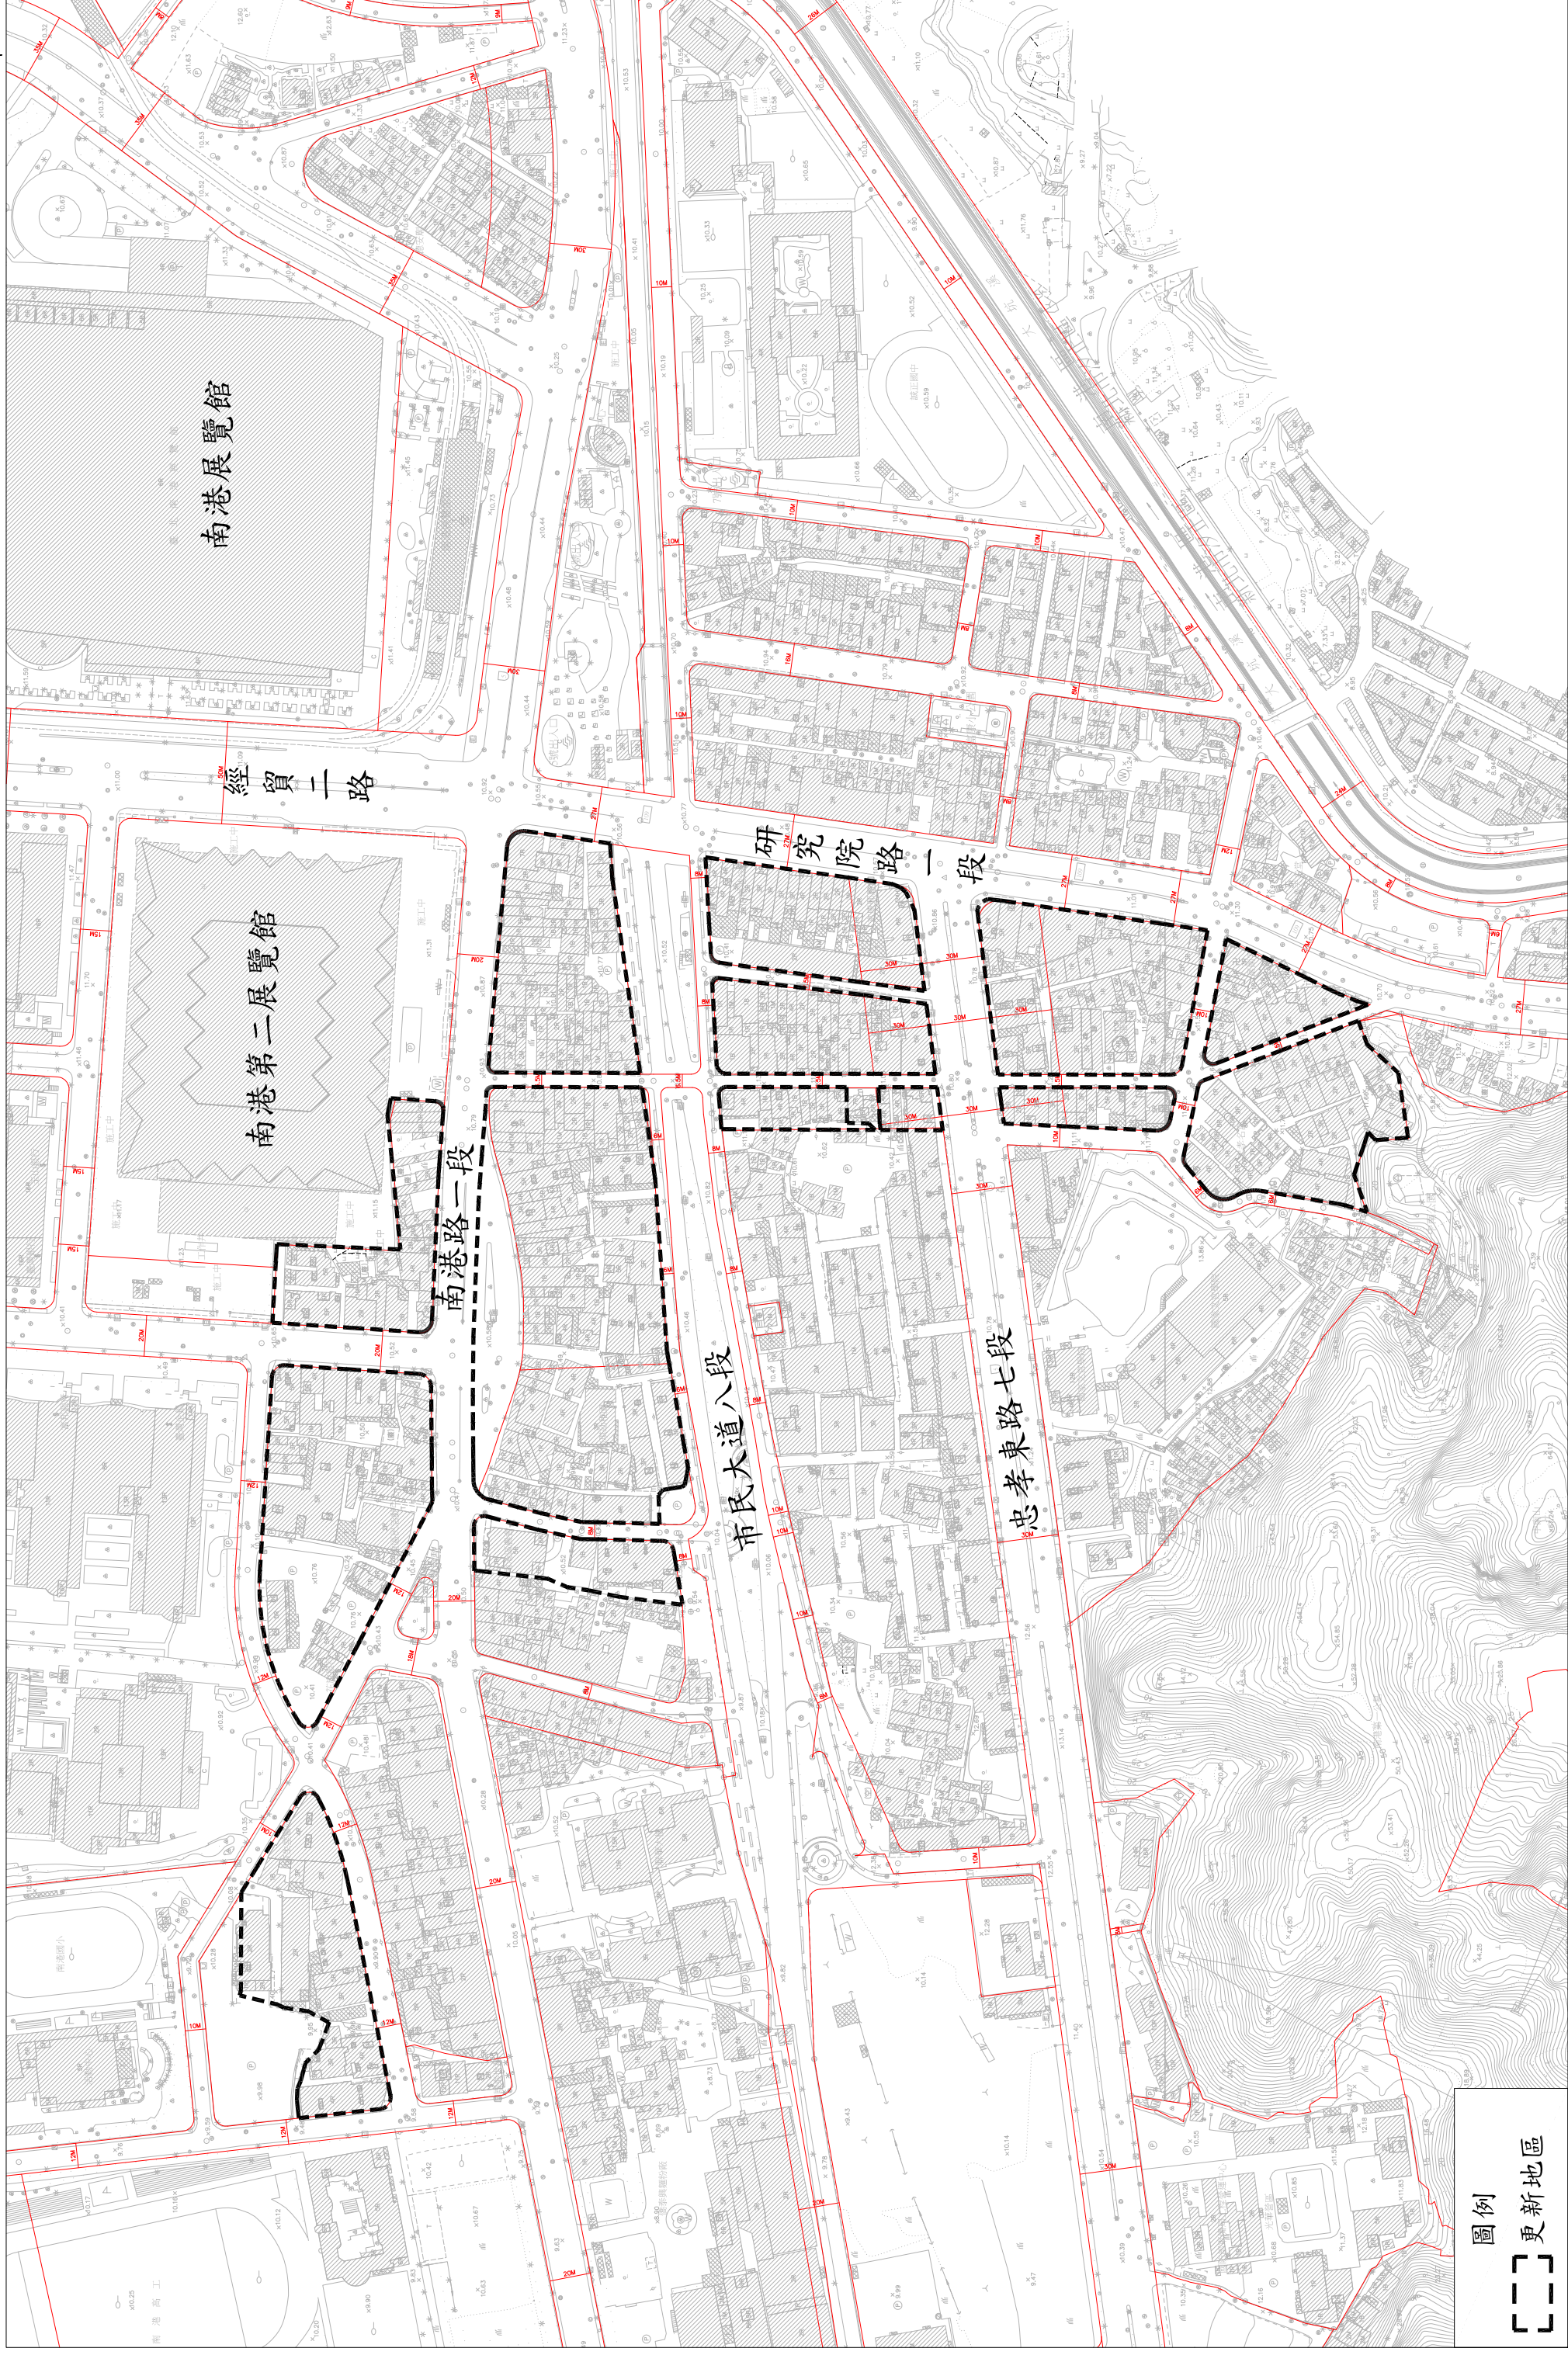

**圖例**

-  行政區界
-  劃設更新地區
-  捷運站點
- 捷運線(已通車)**
-  文湖線
-  板南線
- 捷運線(規劃及施工中)**
-  東側南北向

# 南港區-南港-1-捷運後山埤站南側更新地區

圖例

更新地區

# 南港區-南港-2-台肥新村更新地區

圖例

更新地區

# 南港區-南港-4-市民大道兩側更新地區

圖例

更新地區