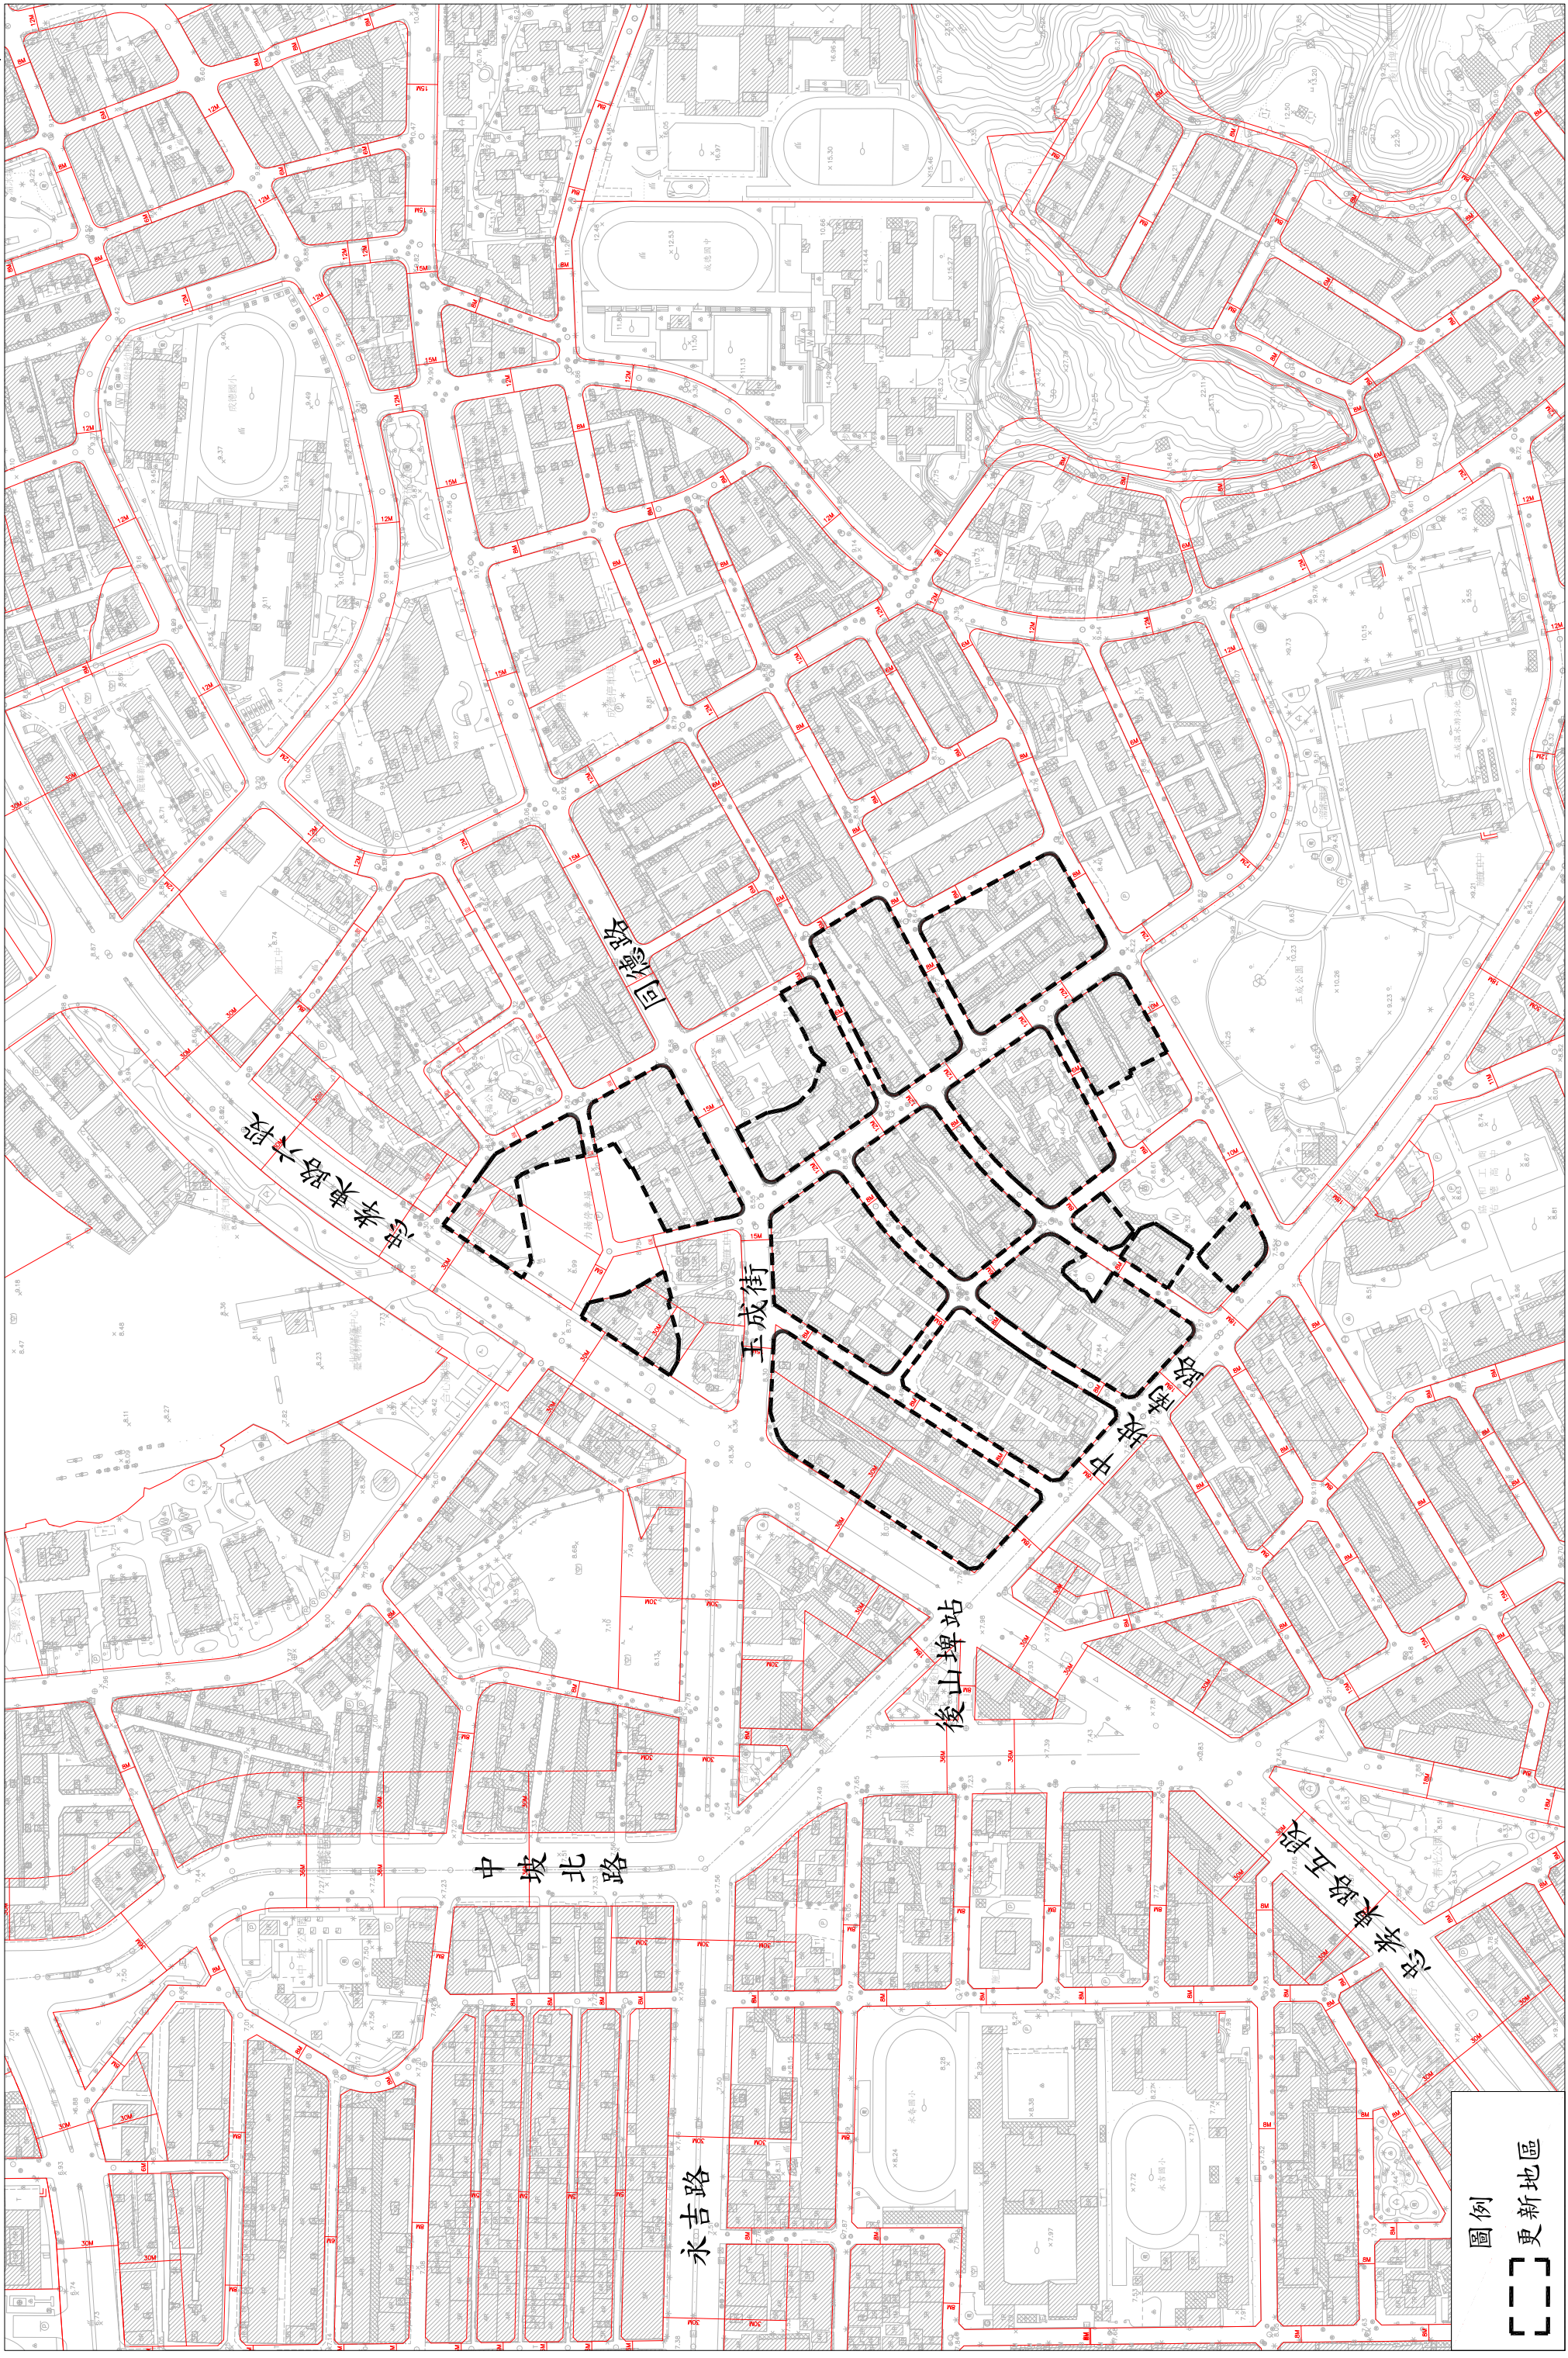

# 南港區

南港-1 捷運後山埤站南側更新地區

南港-2 台肥新村更新地區

南港-3 興中路更新地區

南港-4 市民大道兩側更新地區

南港-5 捷運南港展覽館站周邊更新地區

更新地區劃定：5處

劃定面積：19.65公頃

**圖例**

-  行政區界
-  劃設更新地區
-  捷運站點
- 捷運線(已通車)**
-  文湖線
-  板南線
- 捷運線(規劃及施工中)**
-  東側南北向

# 南港區-南港-1-捷運後山埤站南側更新地區

圖例

更新地區

# 南港區-南港-2-台肥新村更新地區

圖例

更新地區