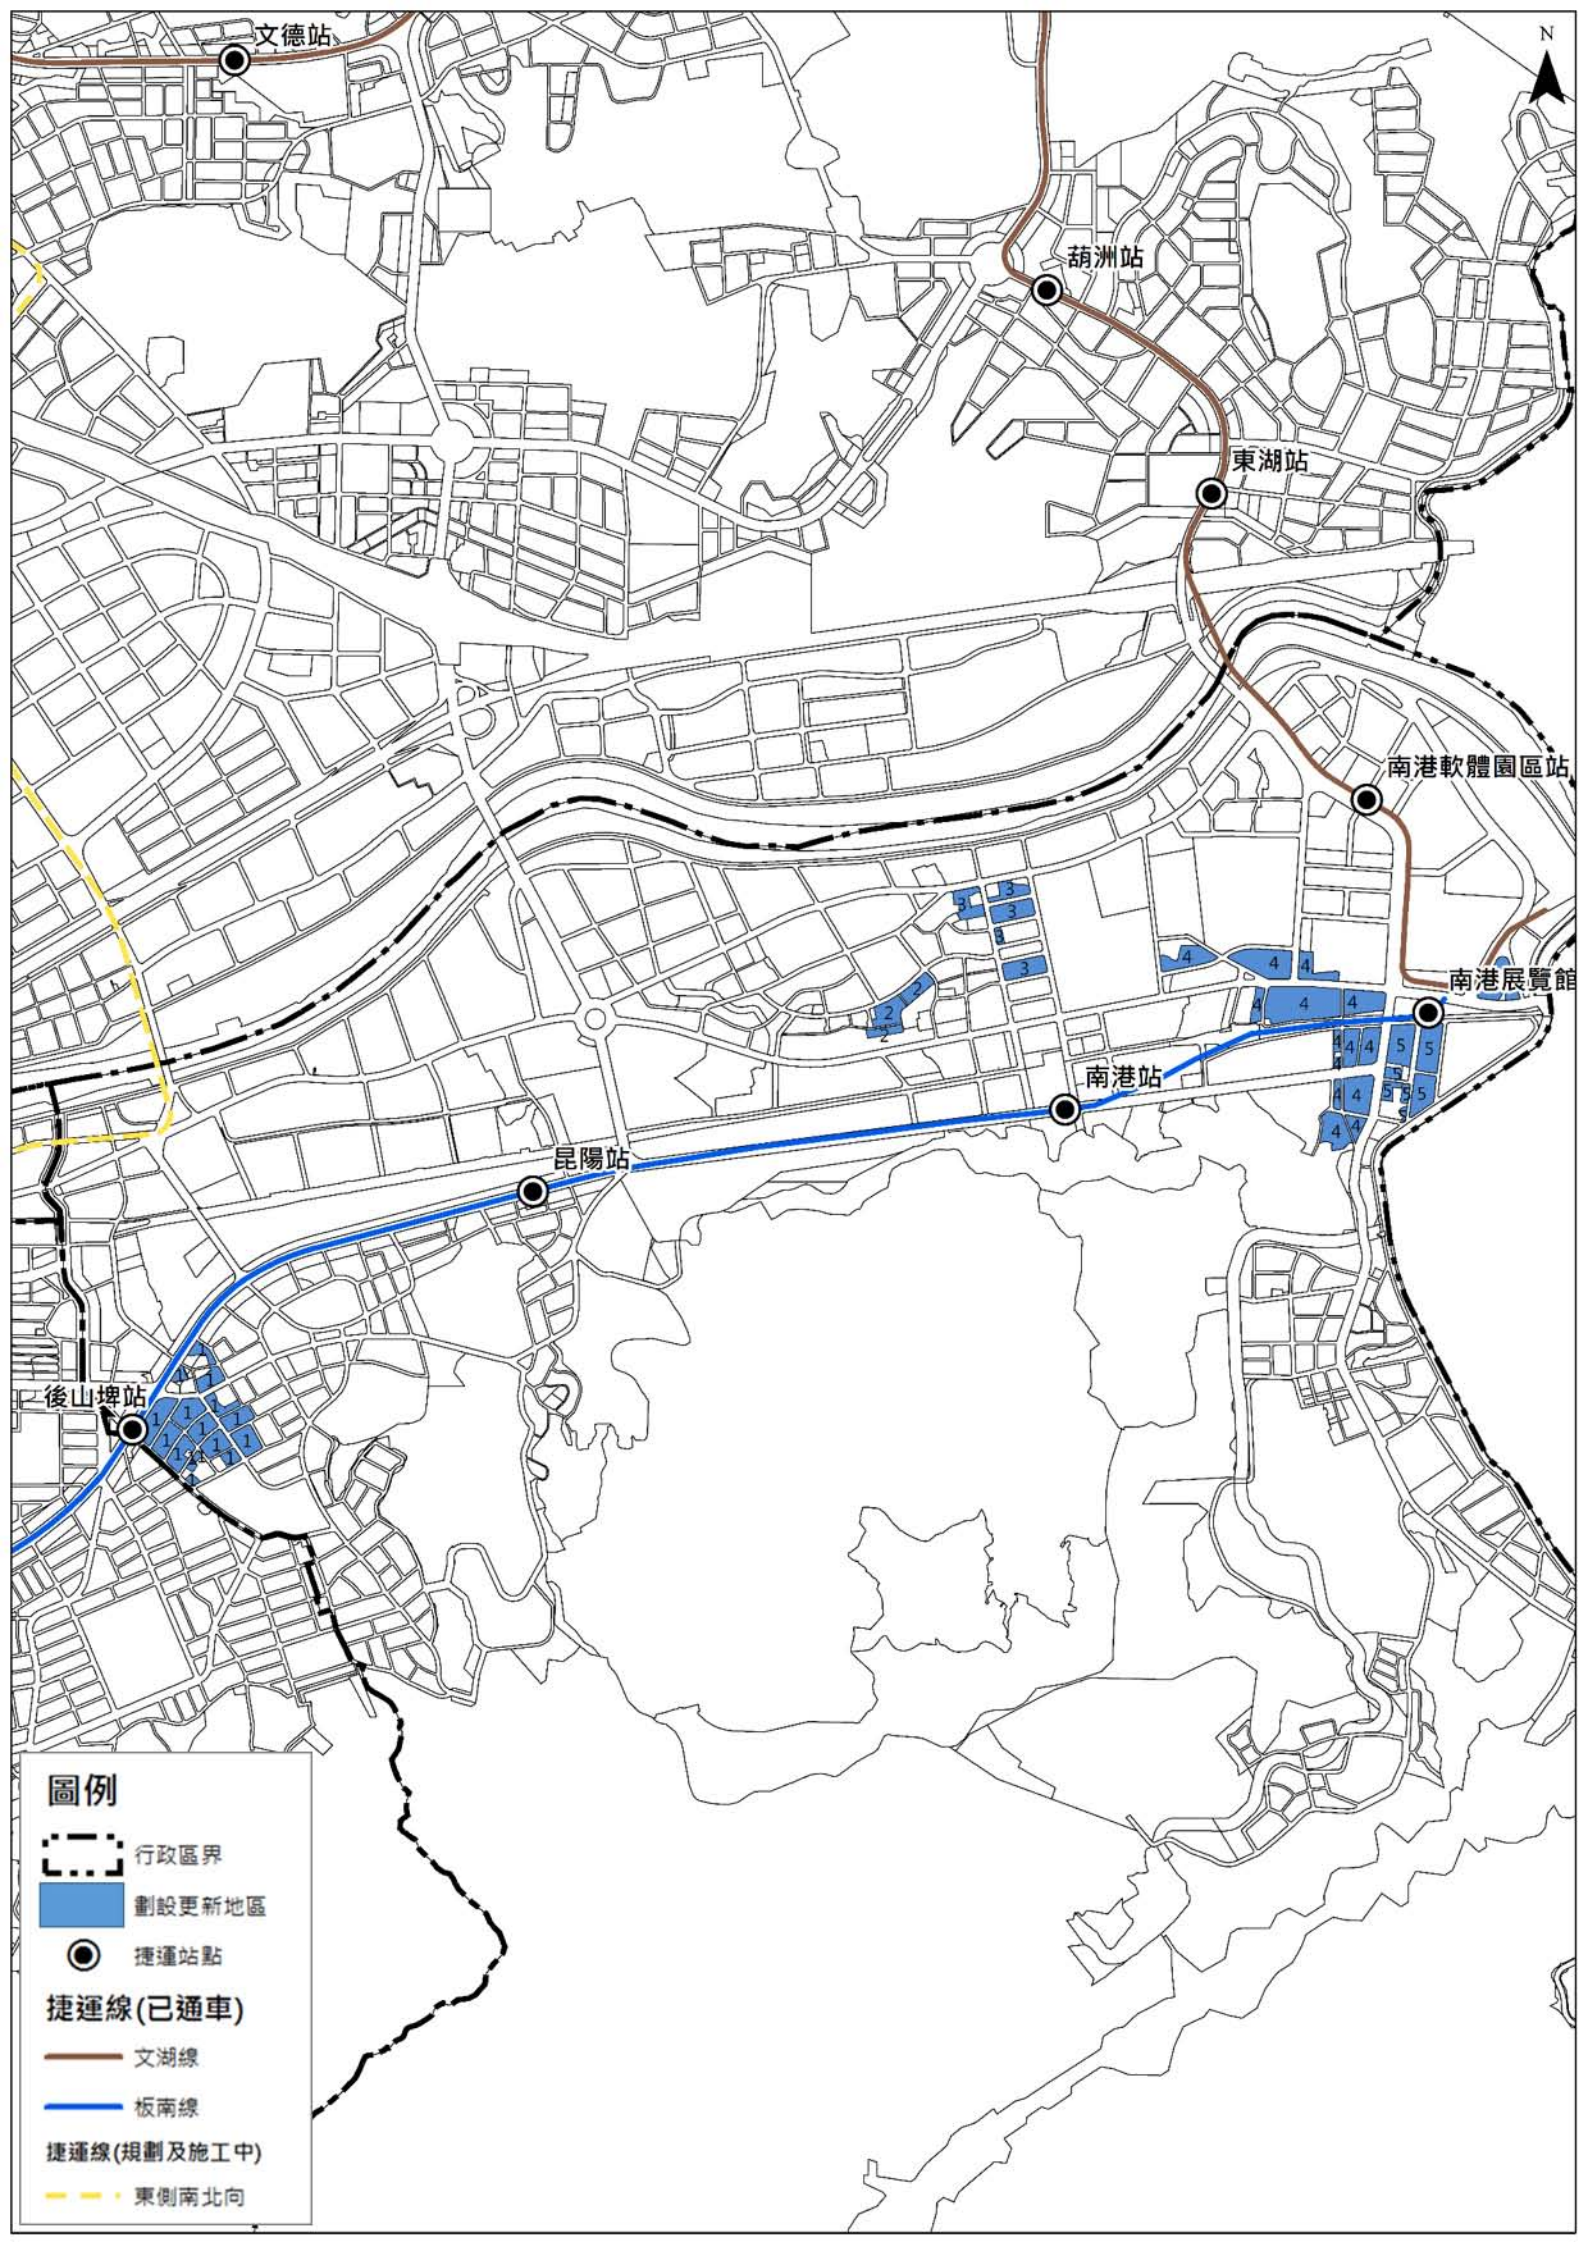

# 南港區

南港-1 捷運後山埤站南側更新地區

南港-2 台肥新村更新地區

南港-3 興中路更新地區

南港-4 市民大道兩側更新地區

南港-5 捷運南港展覽館站周邊更新地區

更新地區劃定：5處

劃定面積：19.65公頃

**圖例**

-  行政區界
-  劃設更新地區
-  捷運站點
- 捷運線(已通車)**
-  文湖線
-  板南線
- 捷運線(規劃及施工中)**
-  東側南北向

# 南港區-南港-1-捷運後山埤站南側更新地區

圖例

更新地區

# 南港區-南港-2-台肥新村更新地區

圖例

更新地區