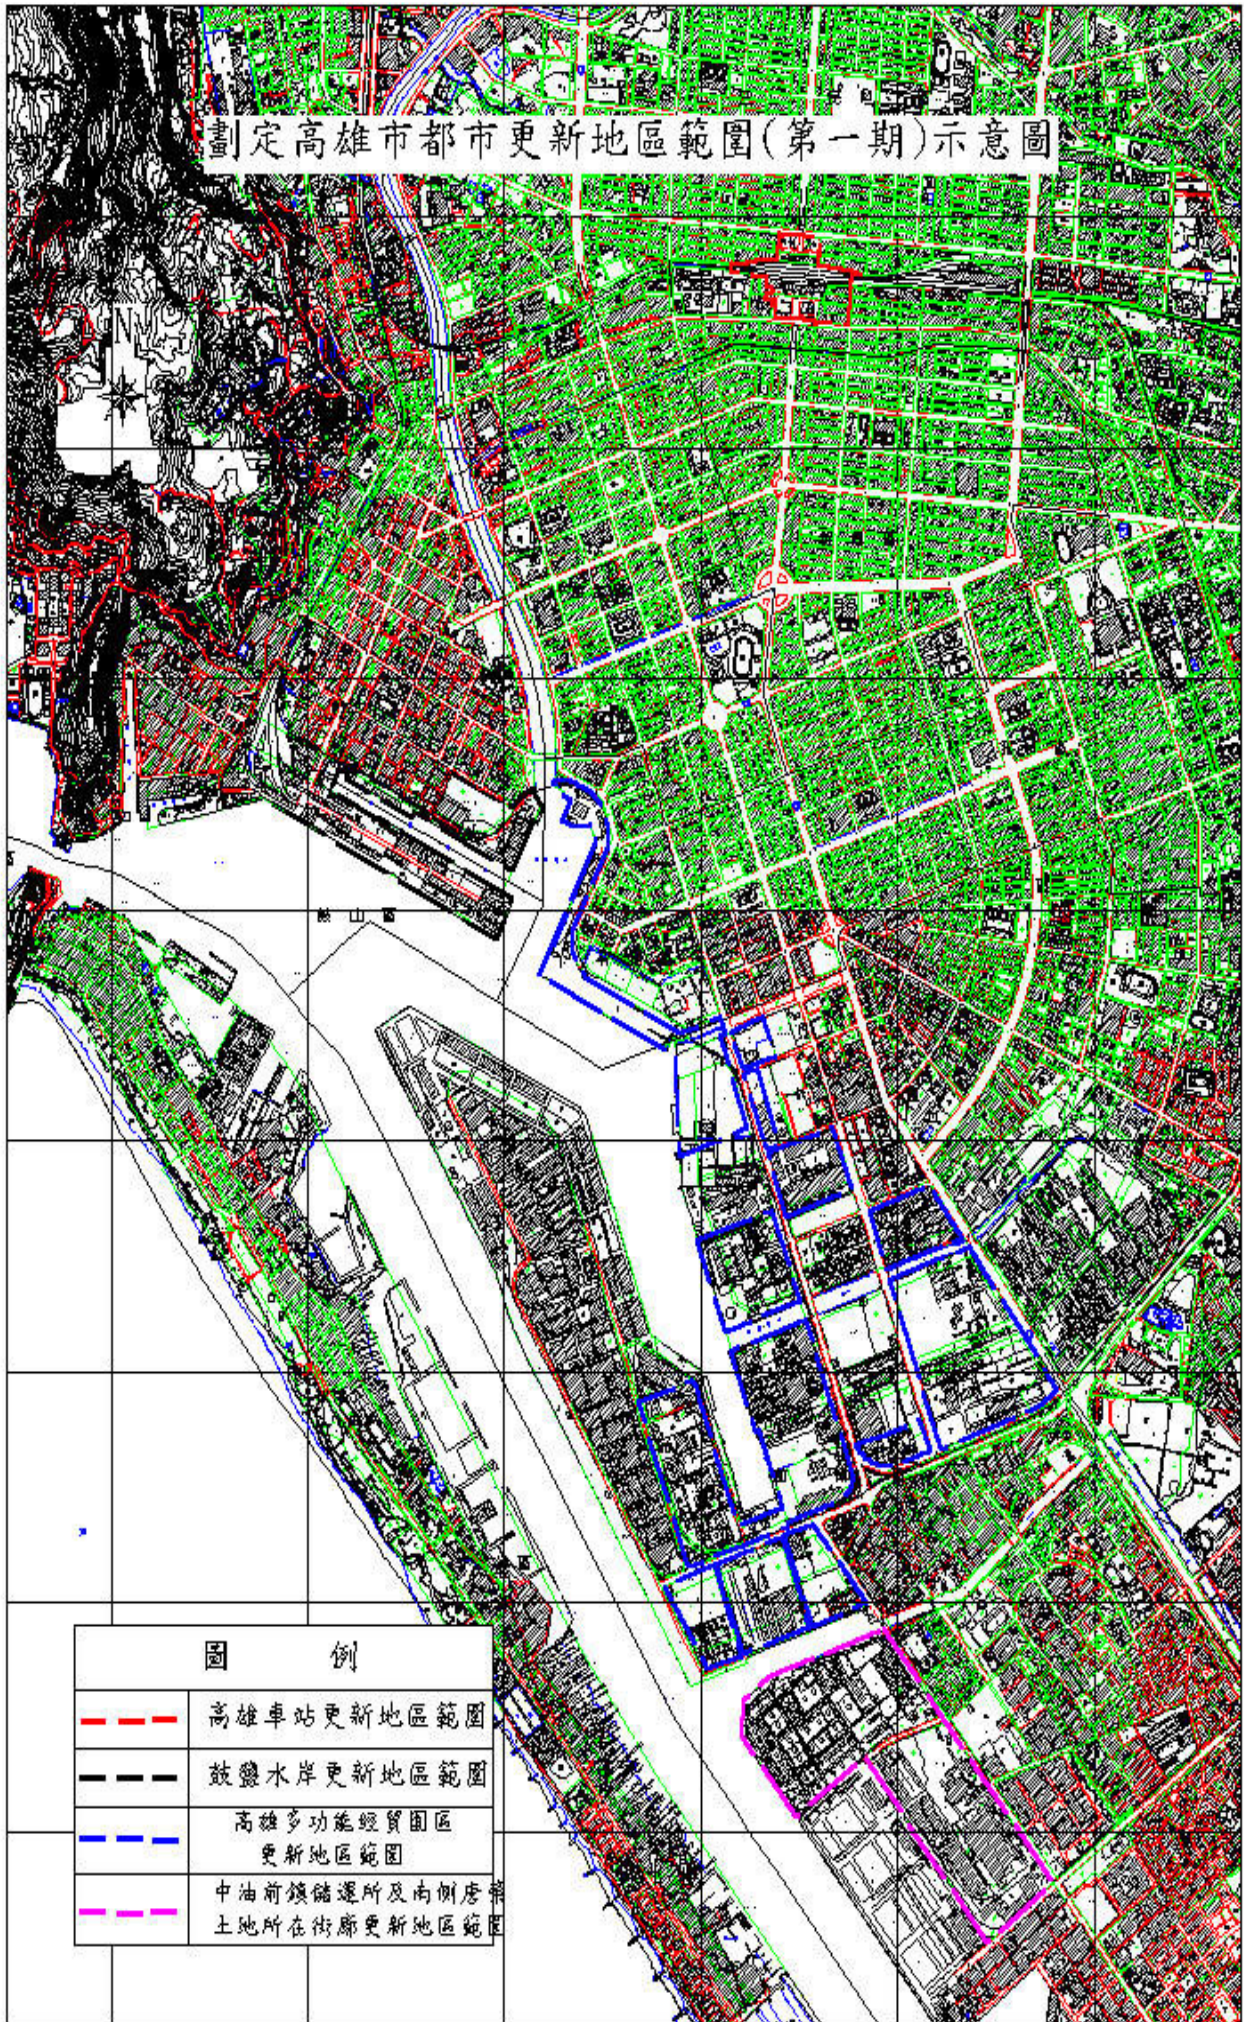

劃定高雄市都市更新地區範圍(第一期)示意圖

圖 例

	高雄車站更新地區範圍
	鼓鑾水岸更新地區範圍
	高雄多功能經貿園區 更新地區範圍
	中油前鎮儲運所及南側唐榮 土地所在街廓更新地區範圍