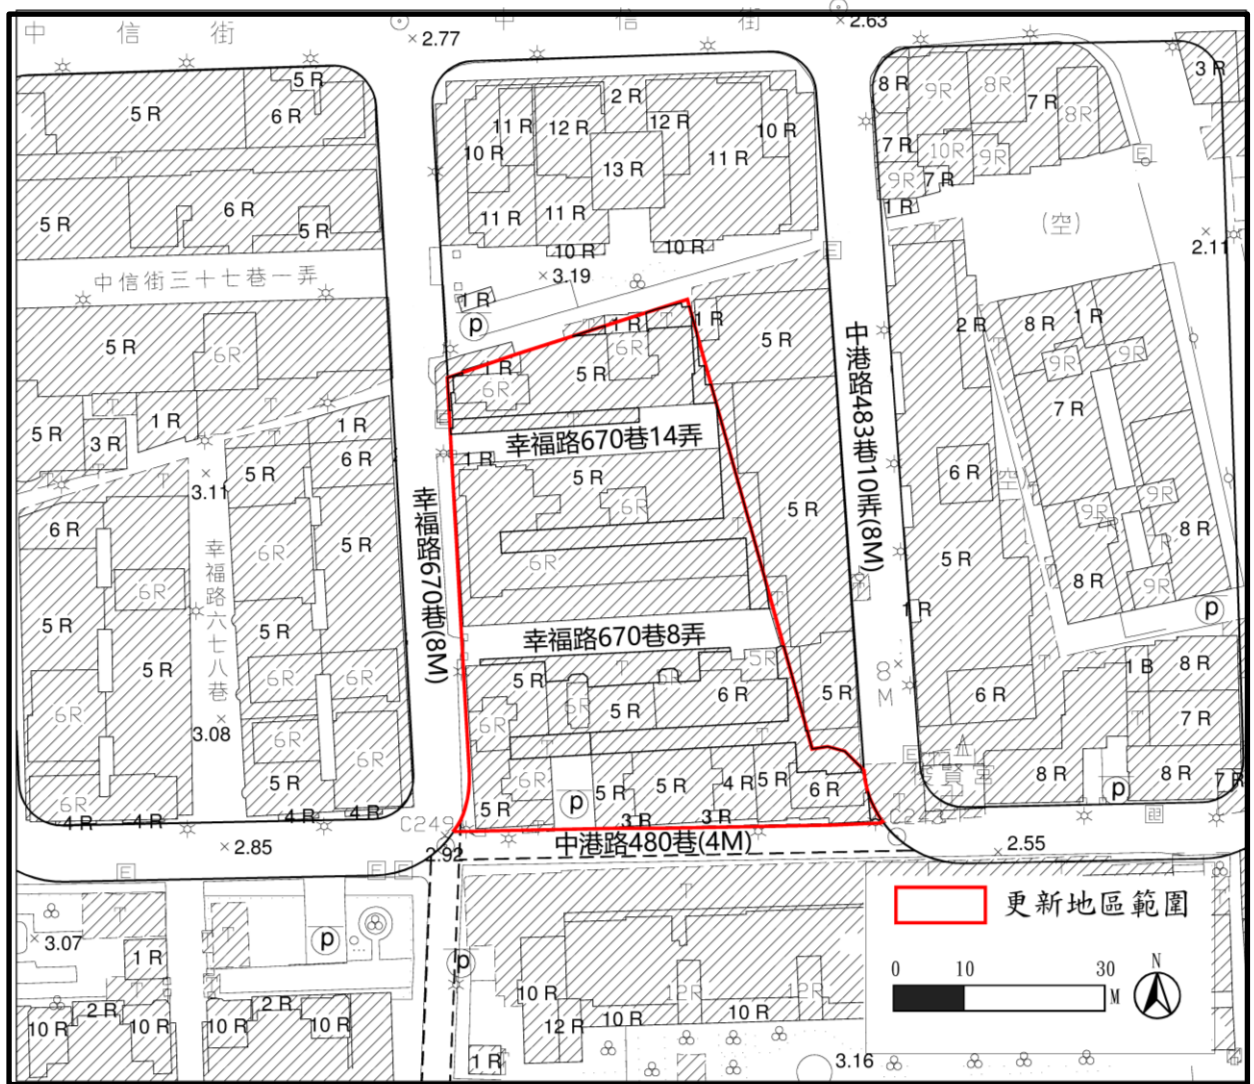

附圖 1、劃定新北市新莊區榮富段 385 地號土地都市更新地區說明圖

註：本圖範圍僅供參考，應以都市計畫樁位點實地測量結果為準。