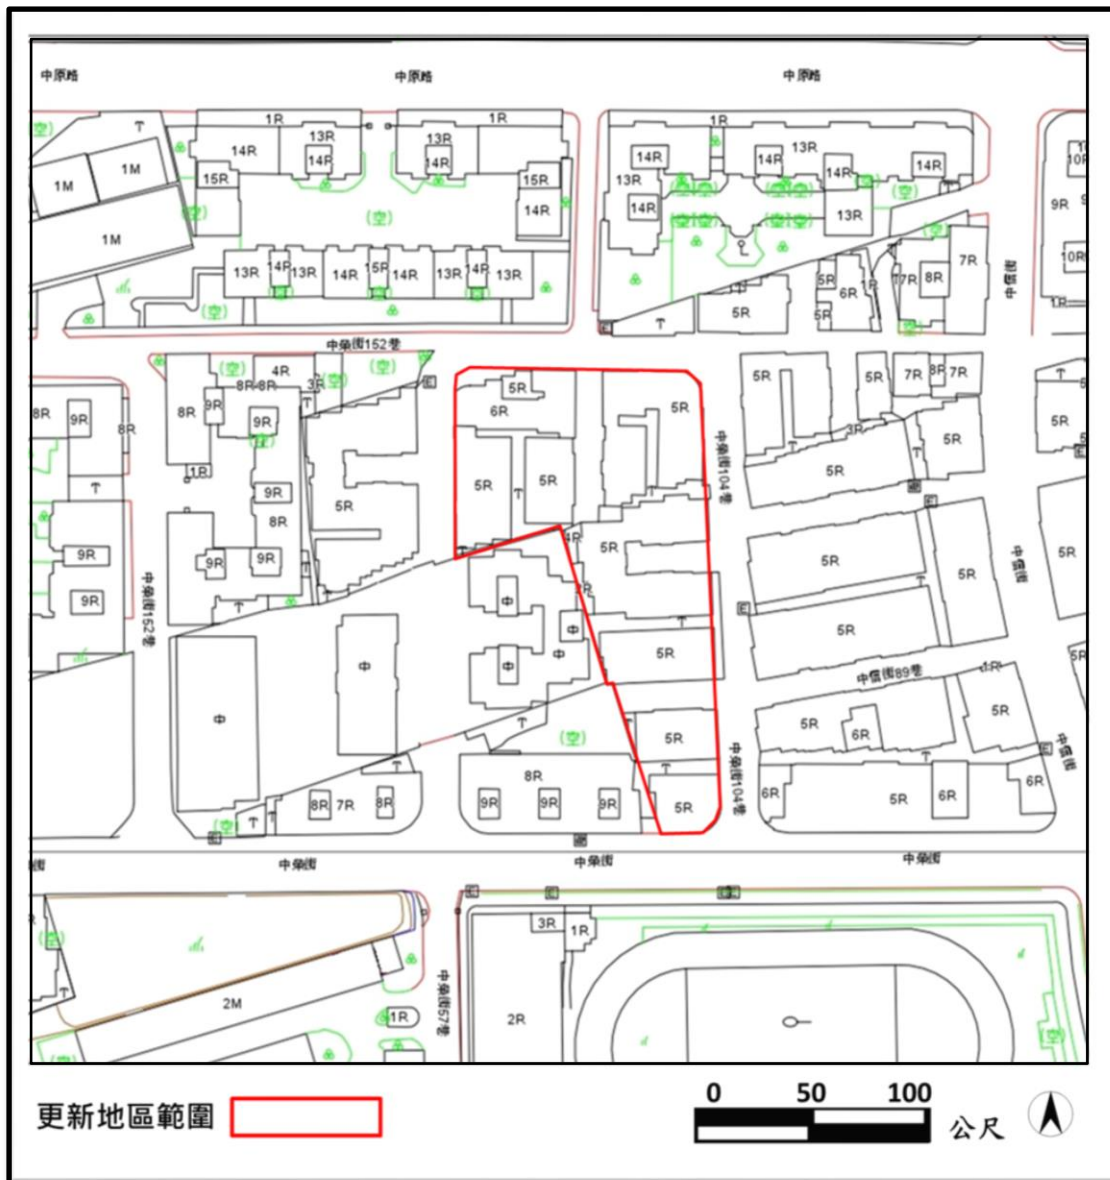

附圖 1、劃定新北市新莊區榮富段 563、568 地號等 2 筆土地都市更新地區說明圖

註：本圖範圍僅供參考，應以都市計畫樁位點實地測量結果為準。