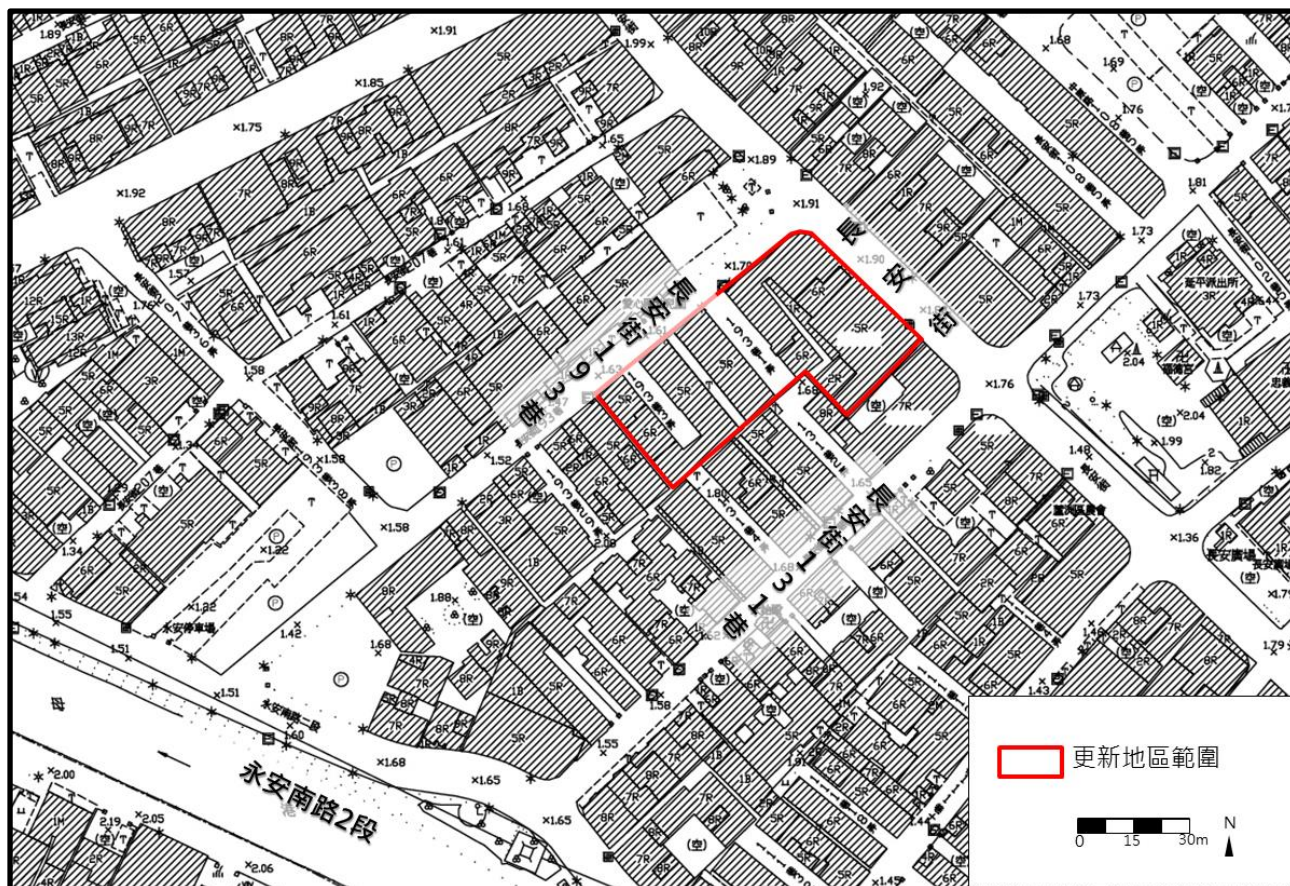

附圖 1、劃定新北市蘆洲區光華段 965 地號土地都市更新地區說明圖

註：本圖範圍僅供參考，應以都市計畫樁位點實地測量結果為準。