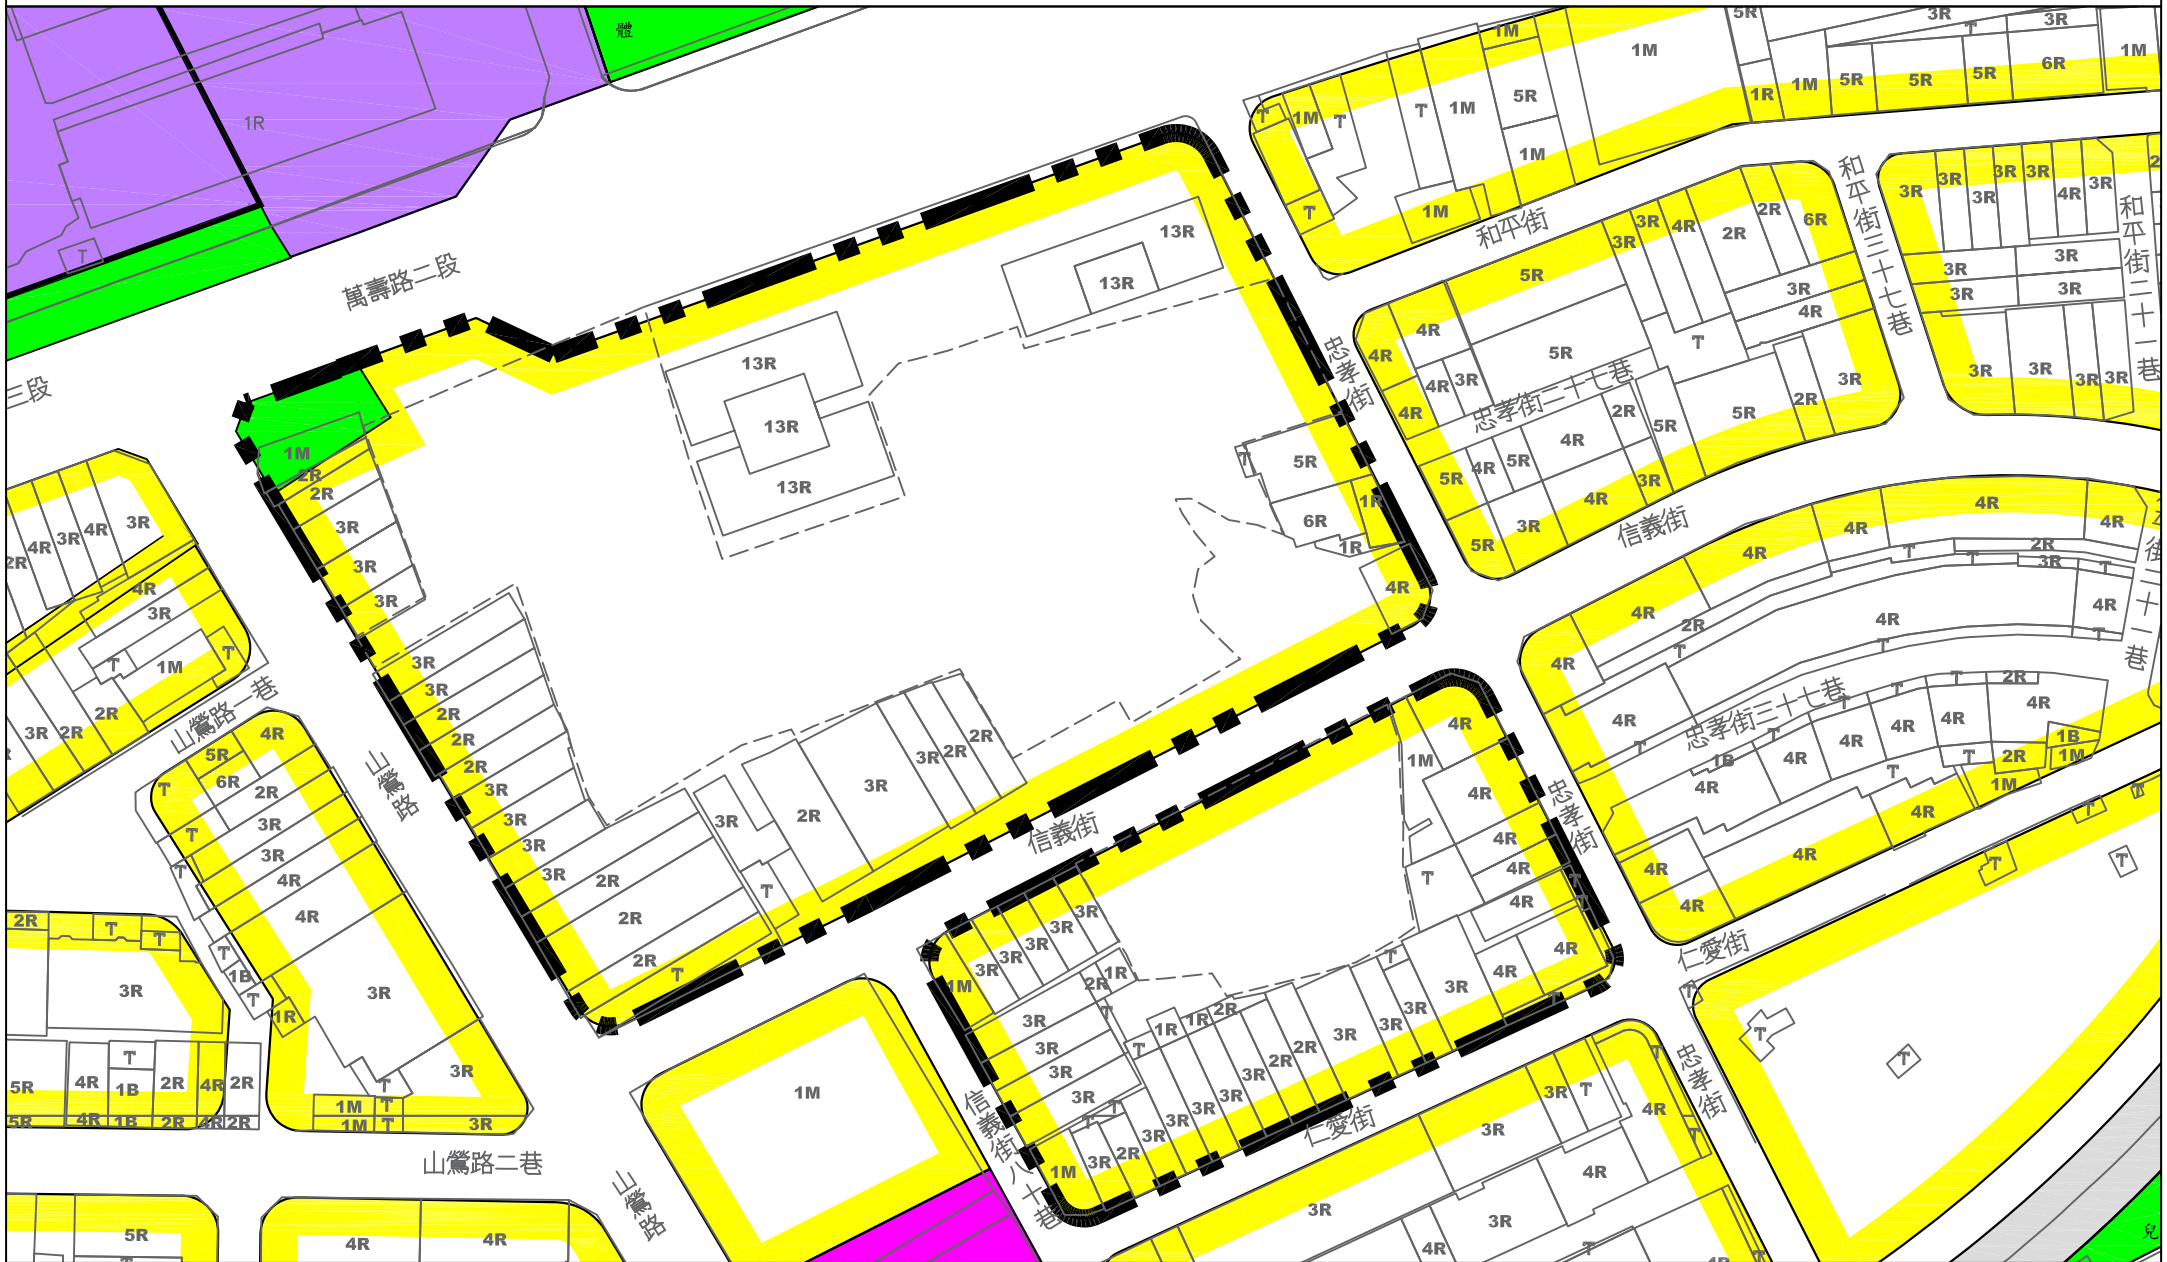

劃定桃園市龜山區建國一村周邊地區都市更新地區圖

圖例

- | | | | | | | | |
|---|------|---|-------|---|----------|---|------|
|  | 更新地區 |  | 綠地用地 |  | 兒童遊樂場用地 |  | 學校用地 |
|  | 住宅區 |  | 體育場用地 |  | 廣場兼停車場用地 |  | 鐵路用地 |

0 12.5 25 50m