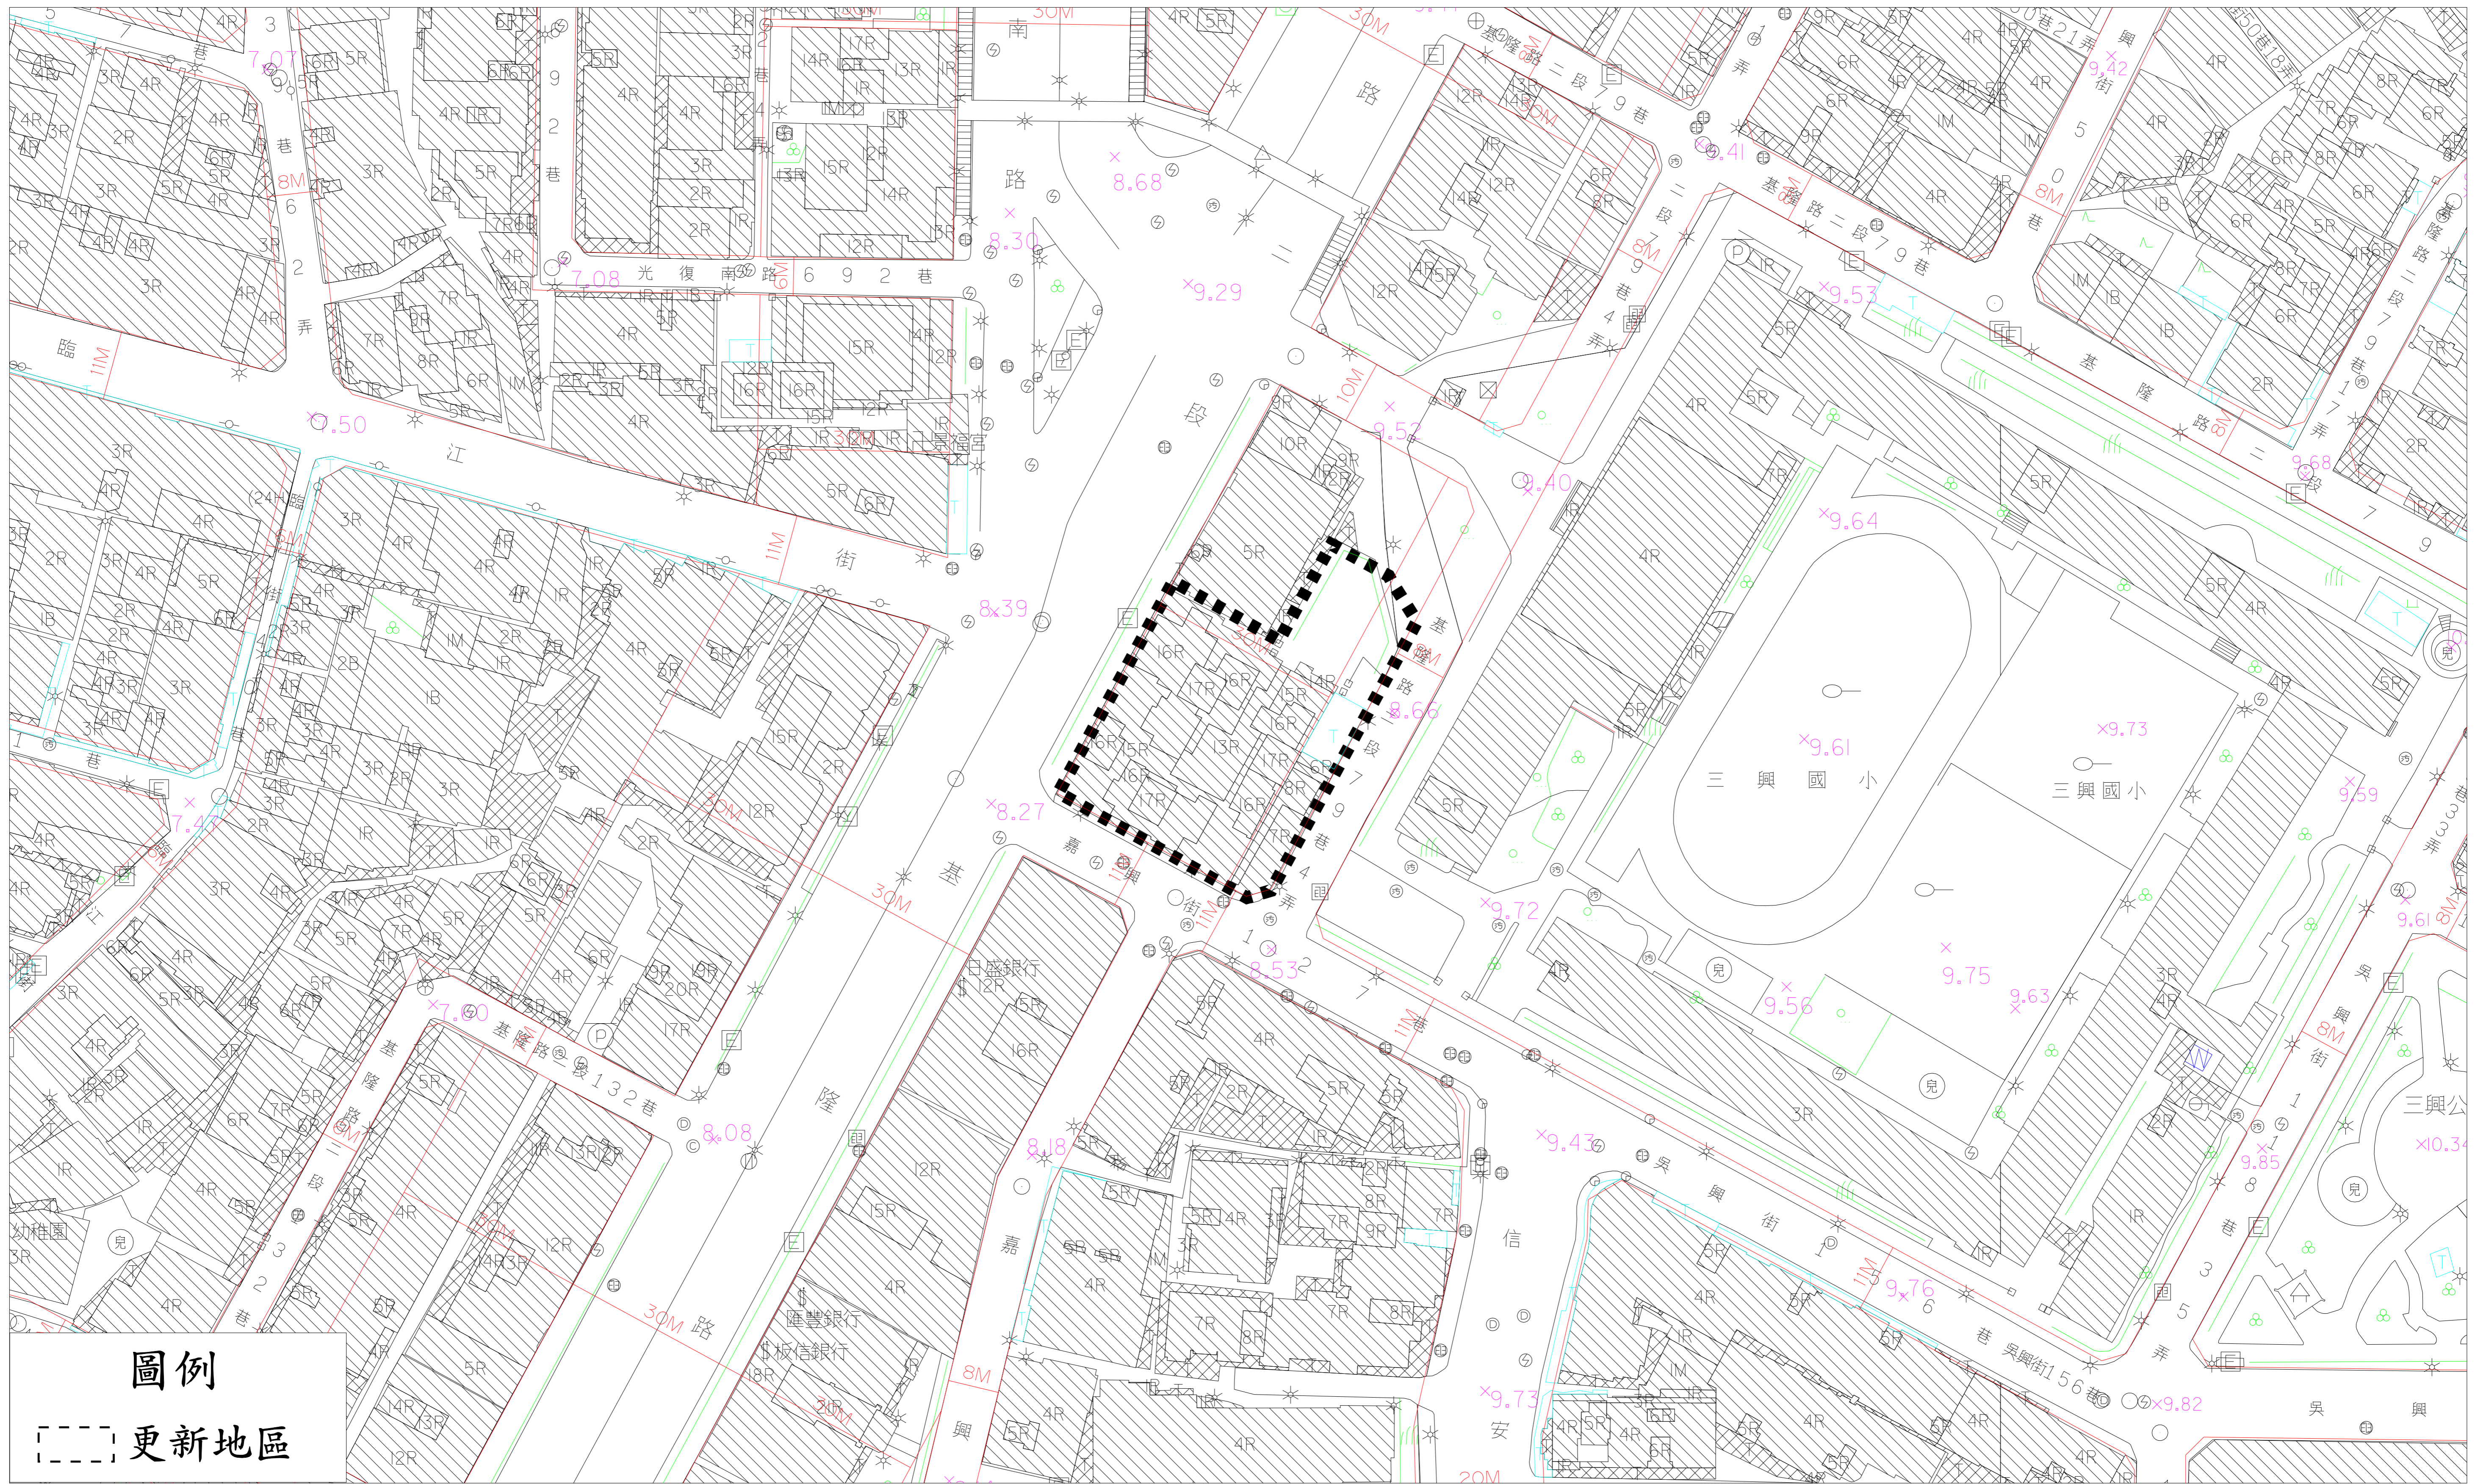

# 信義區-信義-1-臺北市信義區吳興段二小段881等2筆地號更新地區

圖例

--- 更新地區

▨ 註

註：吳興段二小段884-10屬山坡地範圍，不予劃定為更新地區，惟後續開發時仍須循合併開發方式辦理

比例尺  
SCALE

# 信義區-信義-2-臺北市信義區三興段一小段845等2筆地號(皇家名宮)更新地區

圖例

更新地區

比例尺  
SCALE