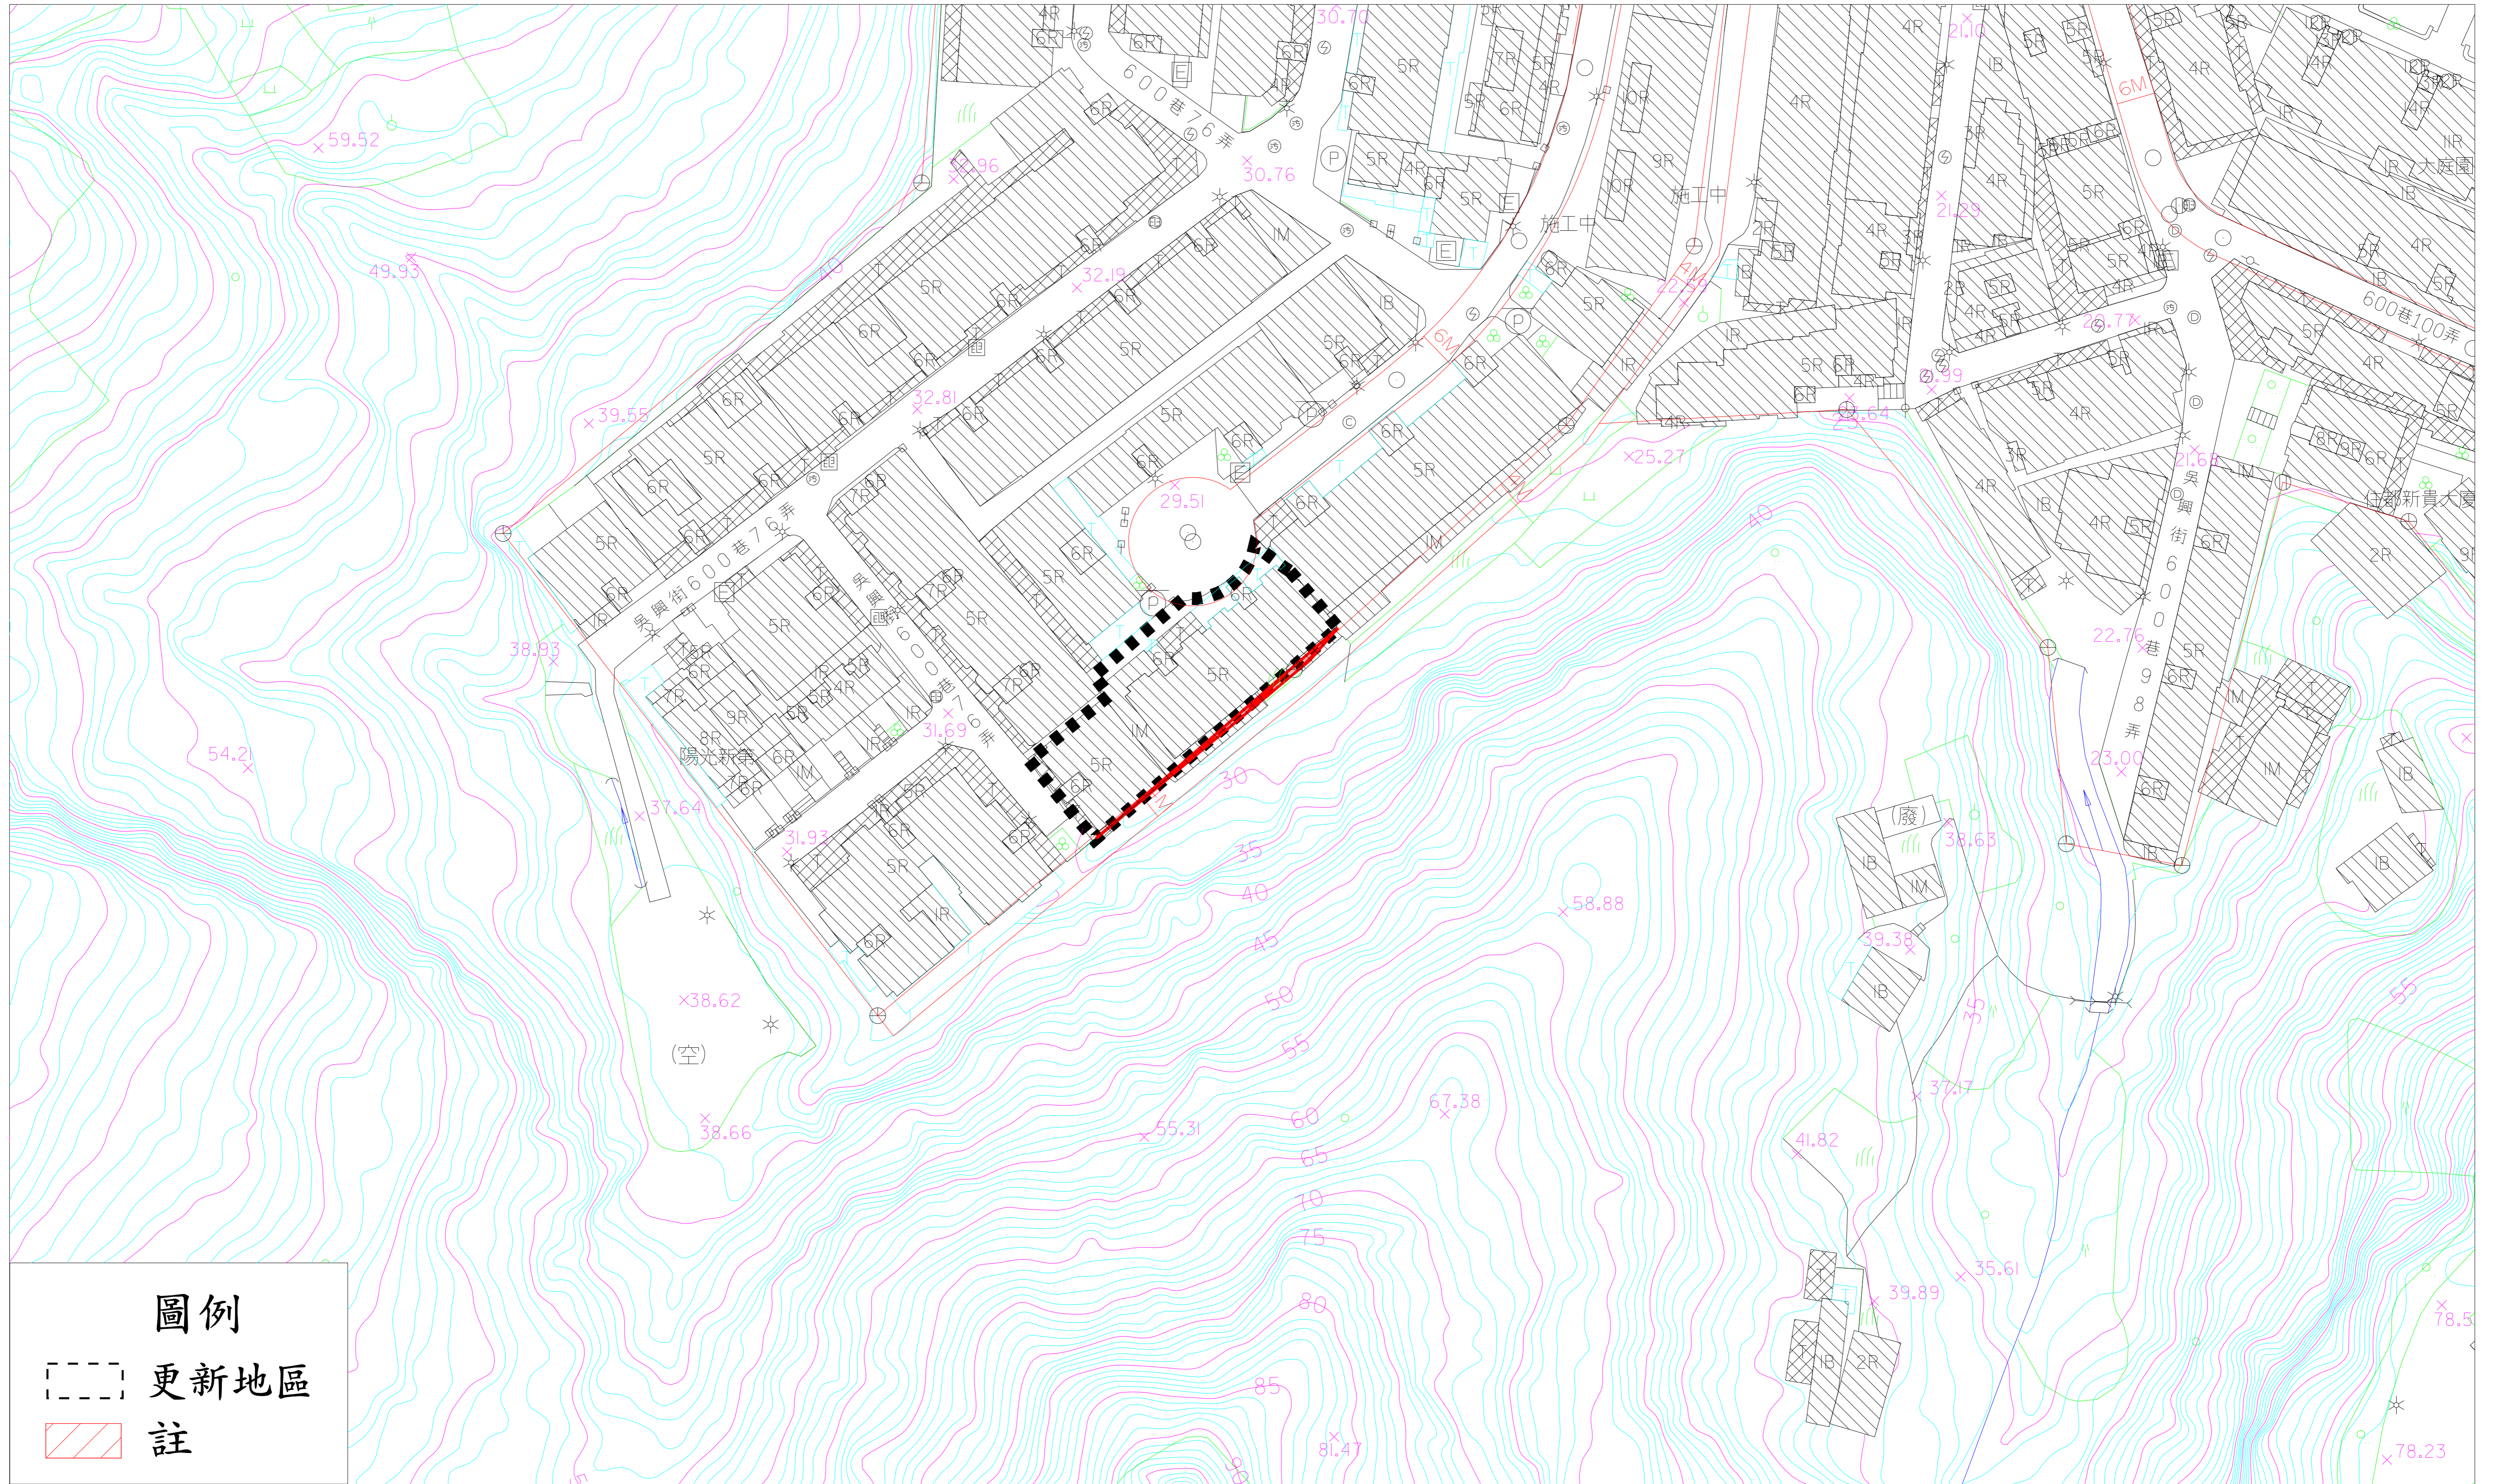

# 信義區-信義-1-臺北市信義區吳興段二小段881等2筆地號更新地區

圖例

--- 更新地區

▨ 註

註：吳興段二小段884-10屬山坡地範圍，不予劃定為更新地區，惟後續開發時仍須循合併開發方式辦理

比例尺  
SCALE

# 信義區-信義-2-臺北市信義區三興段一小段845等2筆地號(皇家名宮)更新地區

圖例

更新地區

比例尺  
SCALE