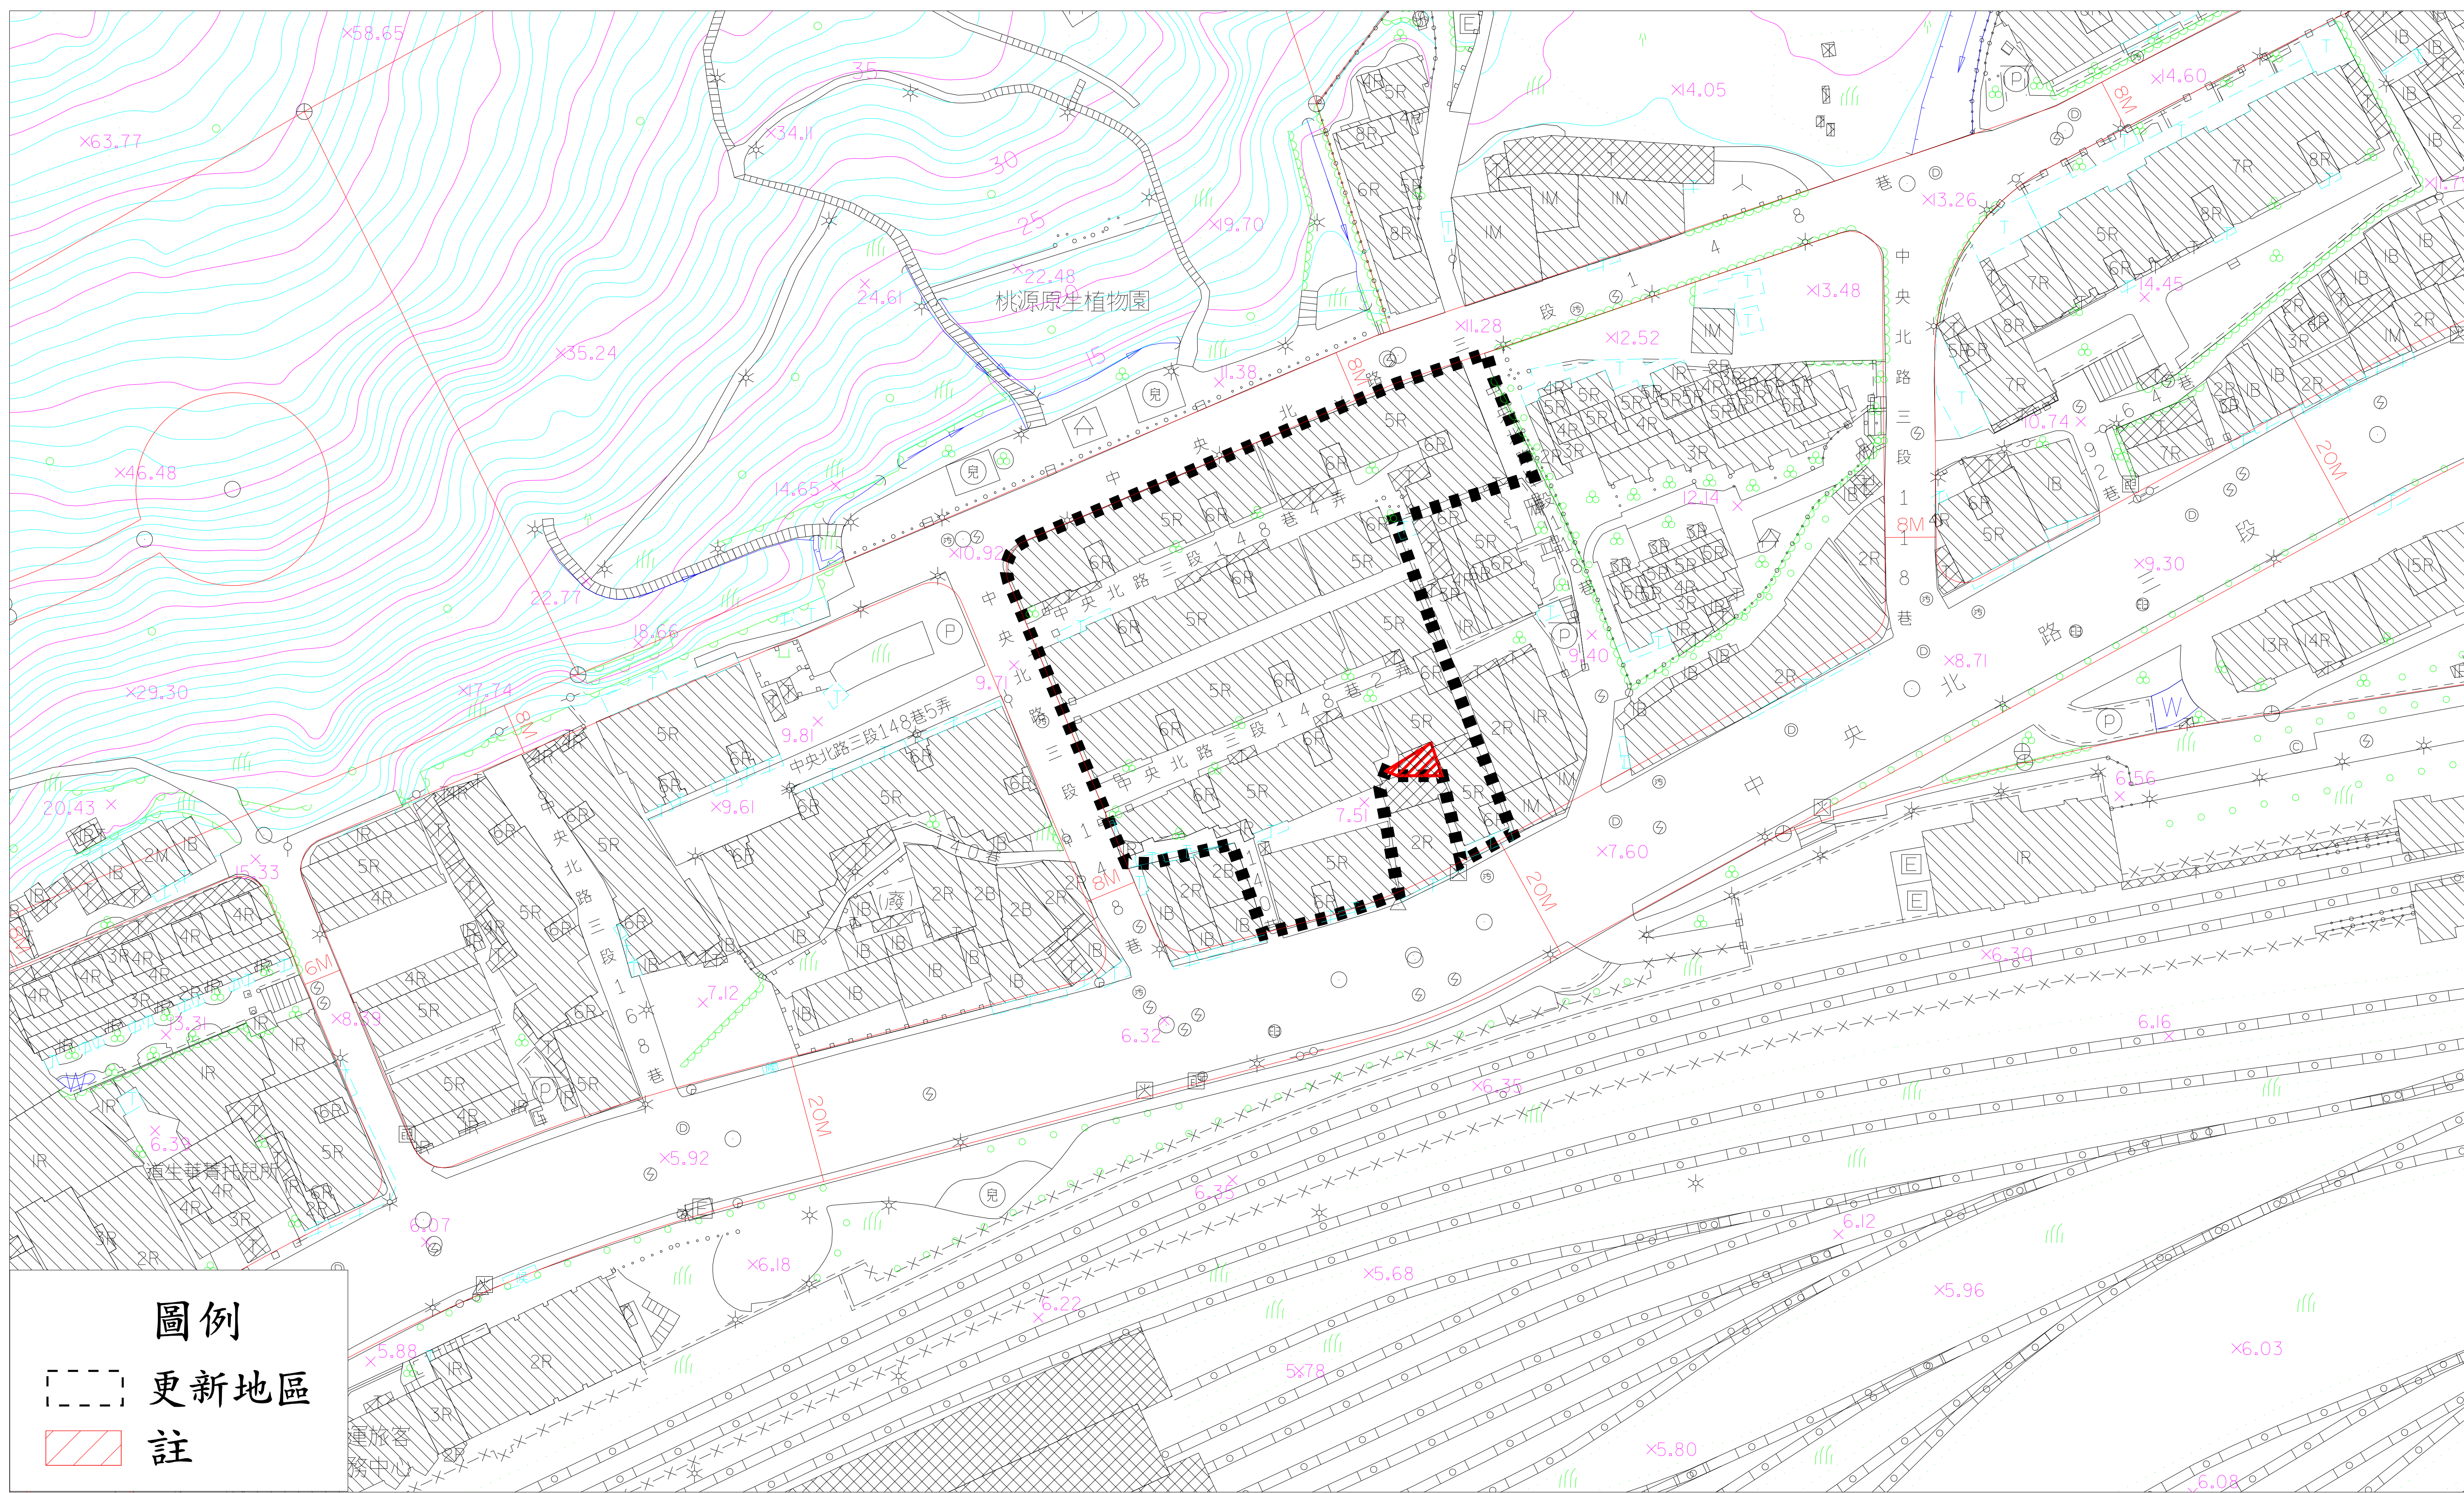

北投區-北投-3-臺北市北投區文林段文小段443-2地號更新地區

圖例

--- 更新地區

▨ 註

註：文林段五小段443-2地號保留地範圍，於申請開發前應先辦理地籍分割

比例尺
SCALE

北投區-北投-4-臺北市北投區桃源段四小段110-1等4筆地號(惠安歐洲花城)更新地區

圖例

- 更新地區
- ▨ 註

註：南側桃源段四小段110-1地號保留地範圍，於申請開發前應先辦理地籍分割

比例尺
SCALE