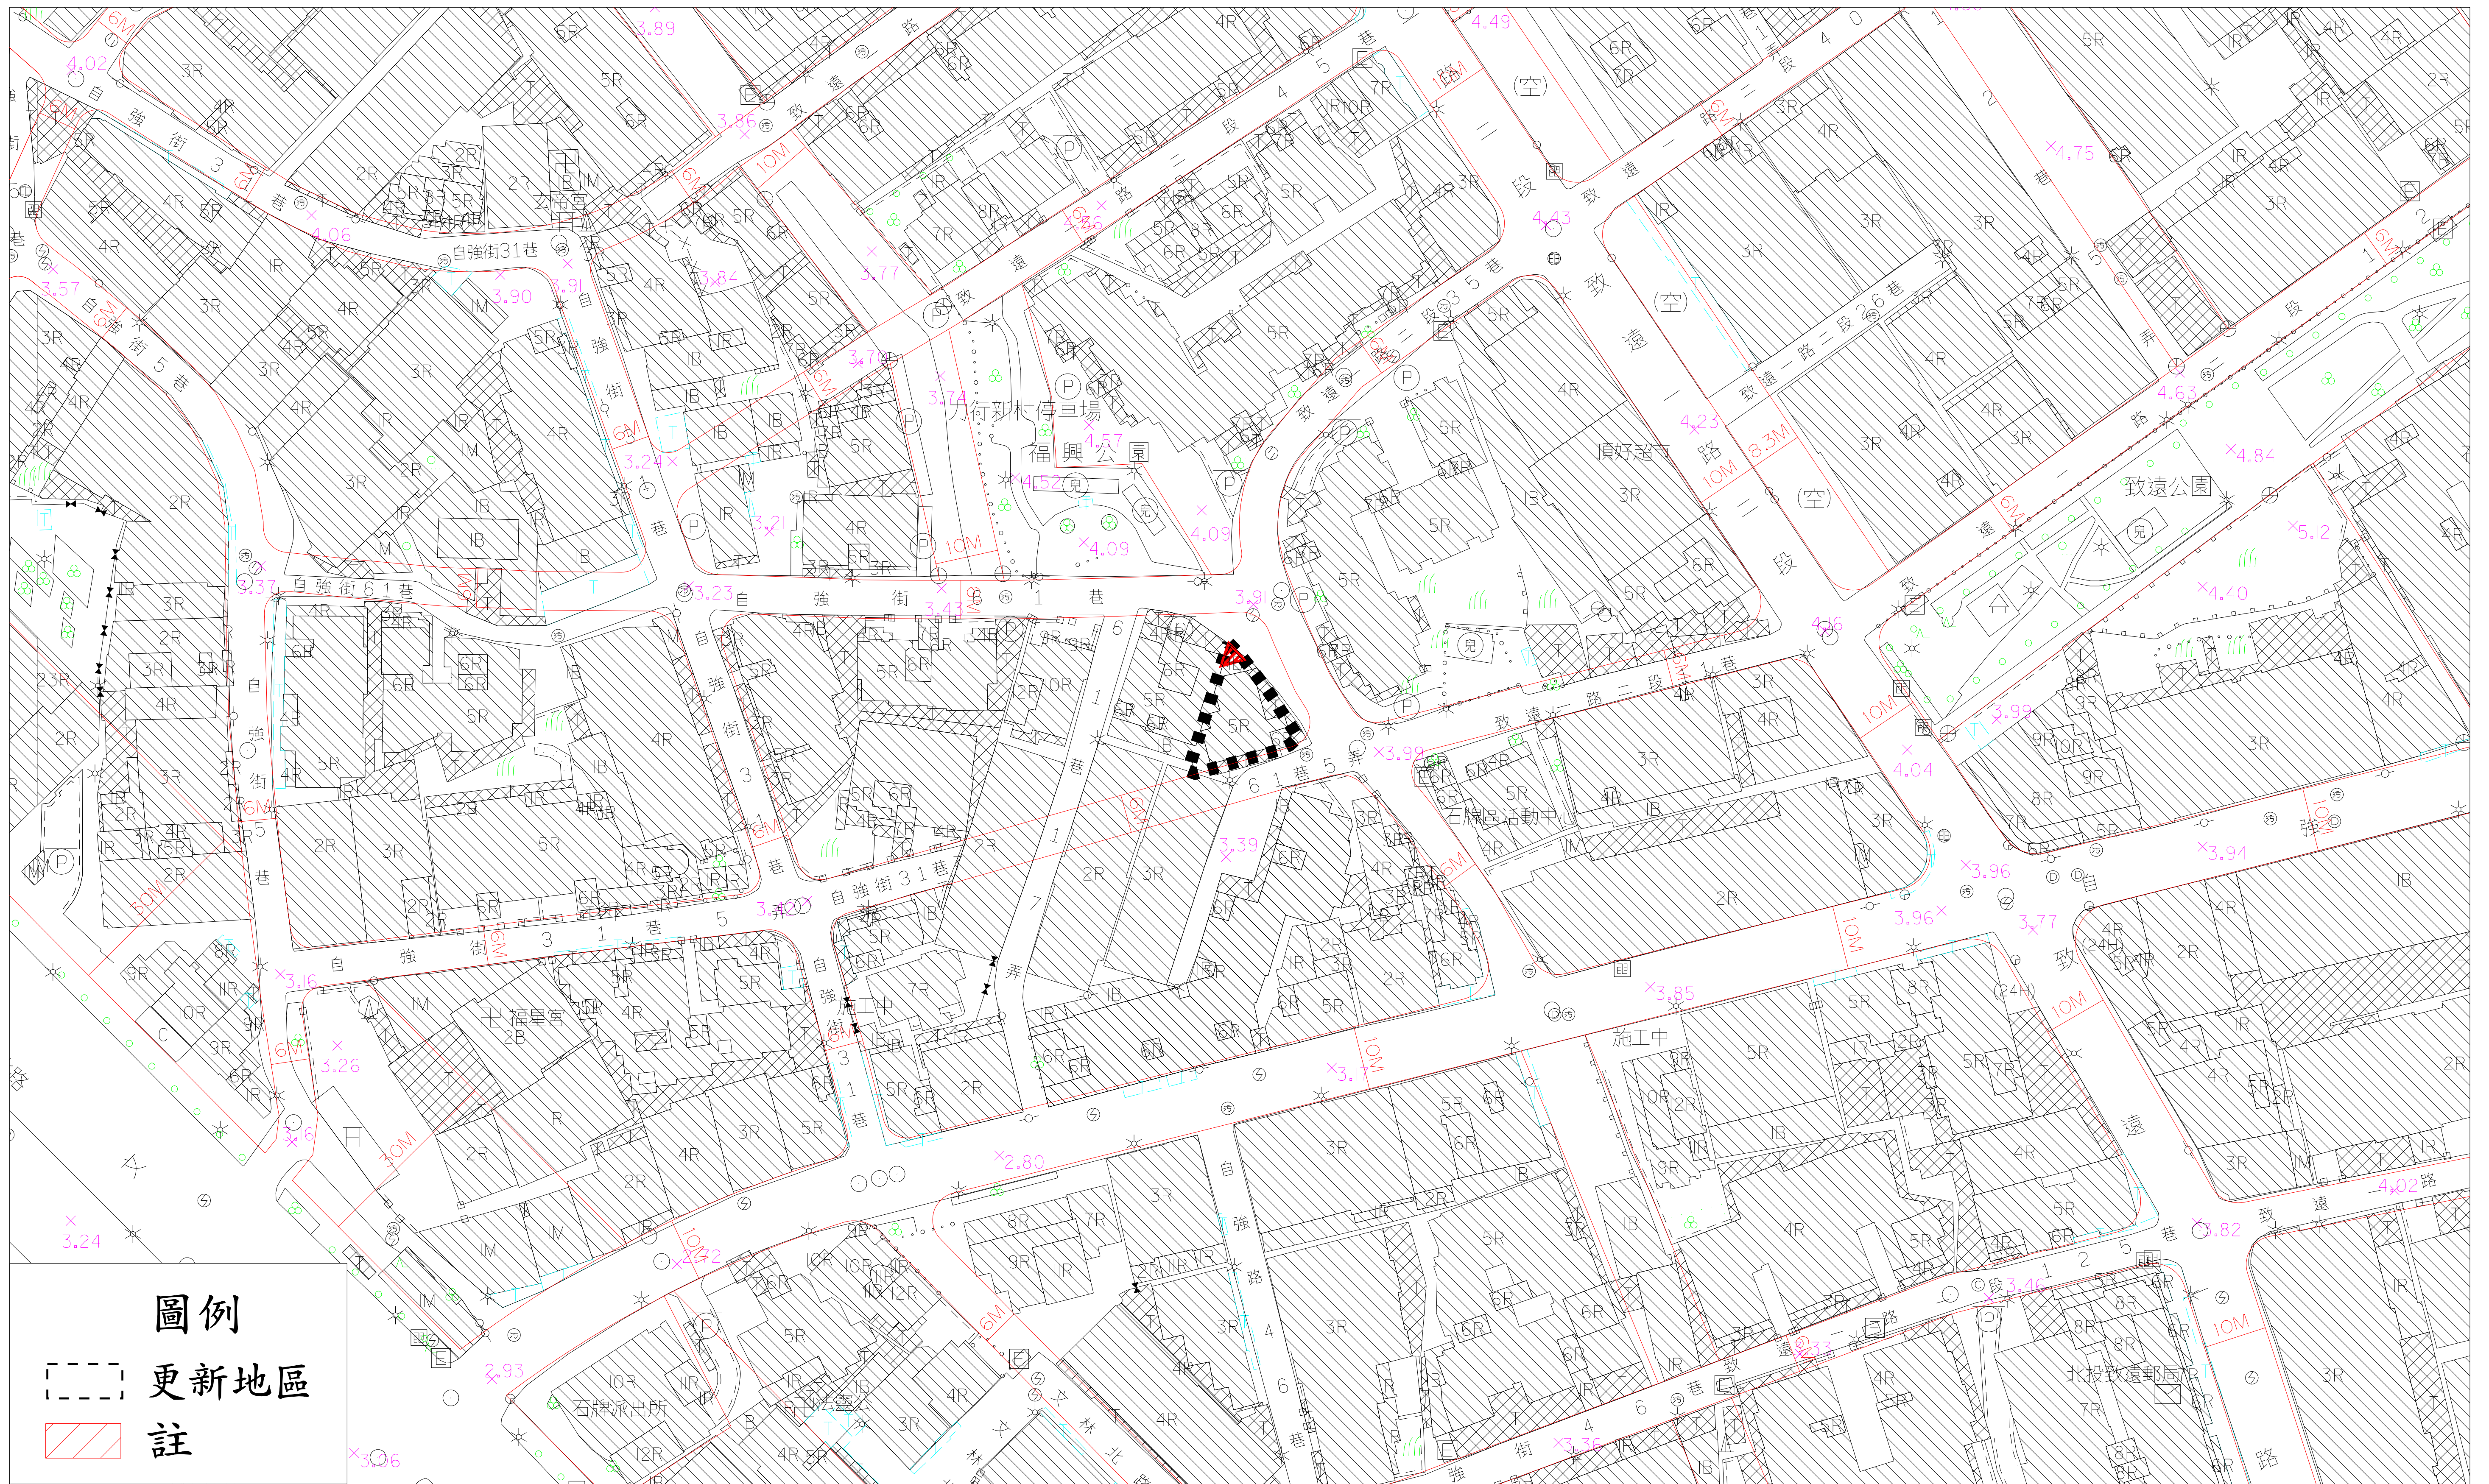

北投區-北投-3-臺北市北投區文林段文小段443-2地號更新地區

圖例

--- 更新地區

▨ 註

註：文林段五小段443-2地號保留地範圍，於申請開發前應先辦理地籍分割

比例尺
SCALE

北投區-北投-4-臺北市北投區桃源段四小段110-1等4筆地號(惠安歐洲花城)更新地區

圖例

- 更新地區
- ▨ 註

註：南側桃源段四小段110-1地號保留地範圍，於申請開發前應先辦理地籍分割

比例尺
SCALE