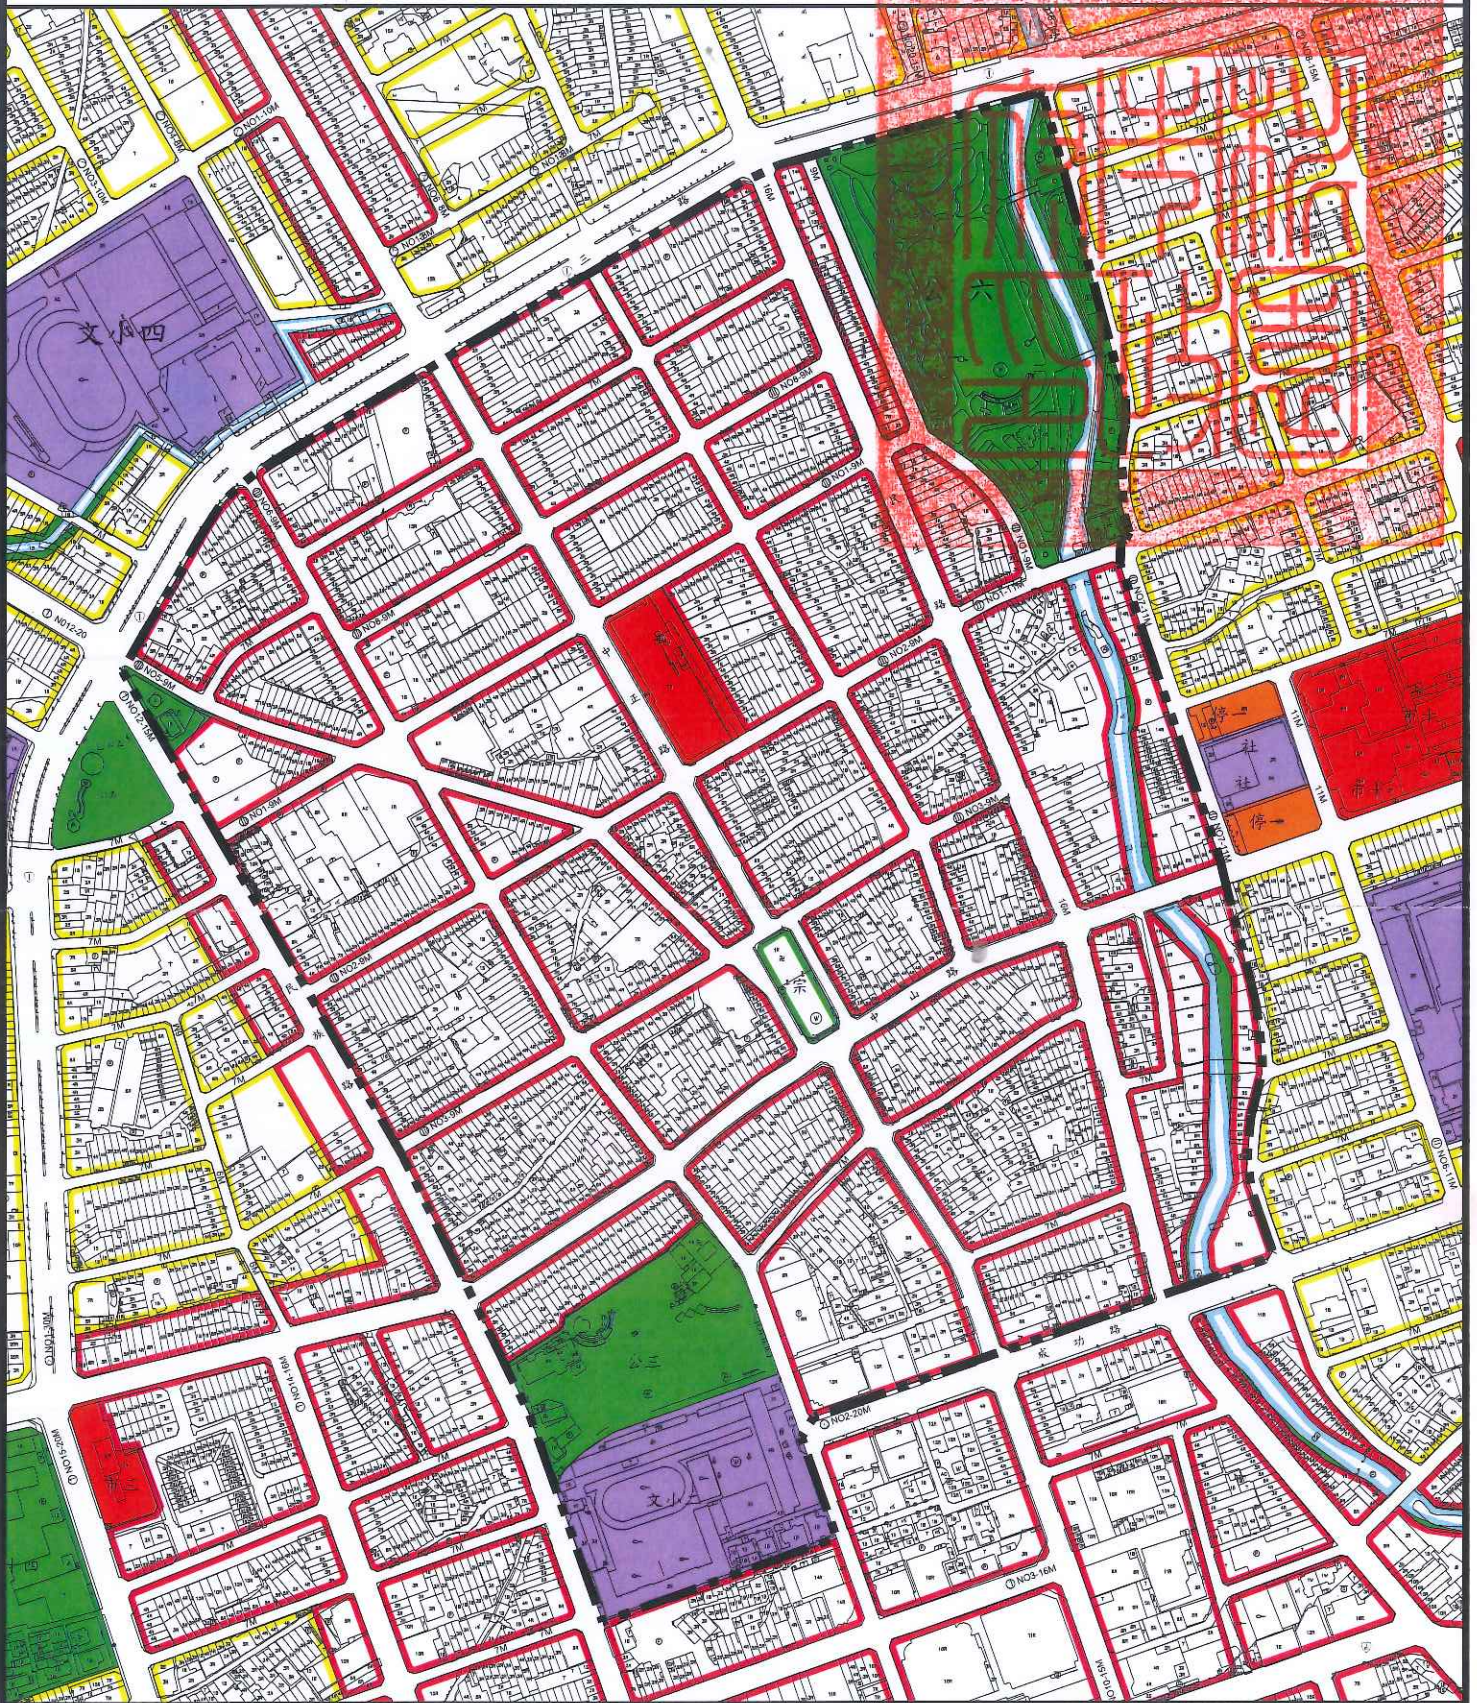

桃園市桃園區舊城區周邊地區都市更新計畫圖

圖例

都市更新地區範圍

0m 50m

S:1/5000