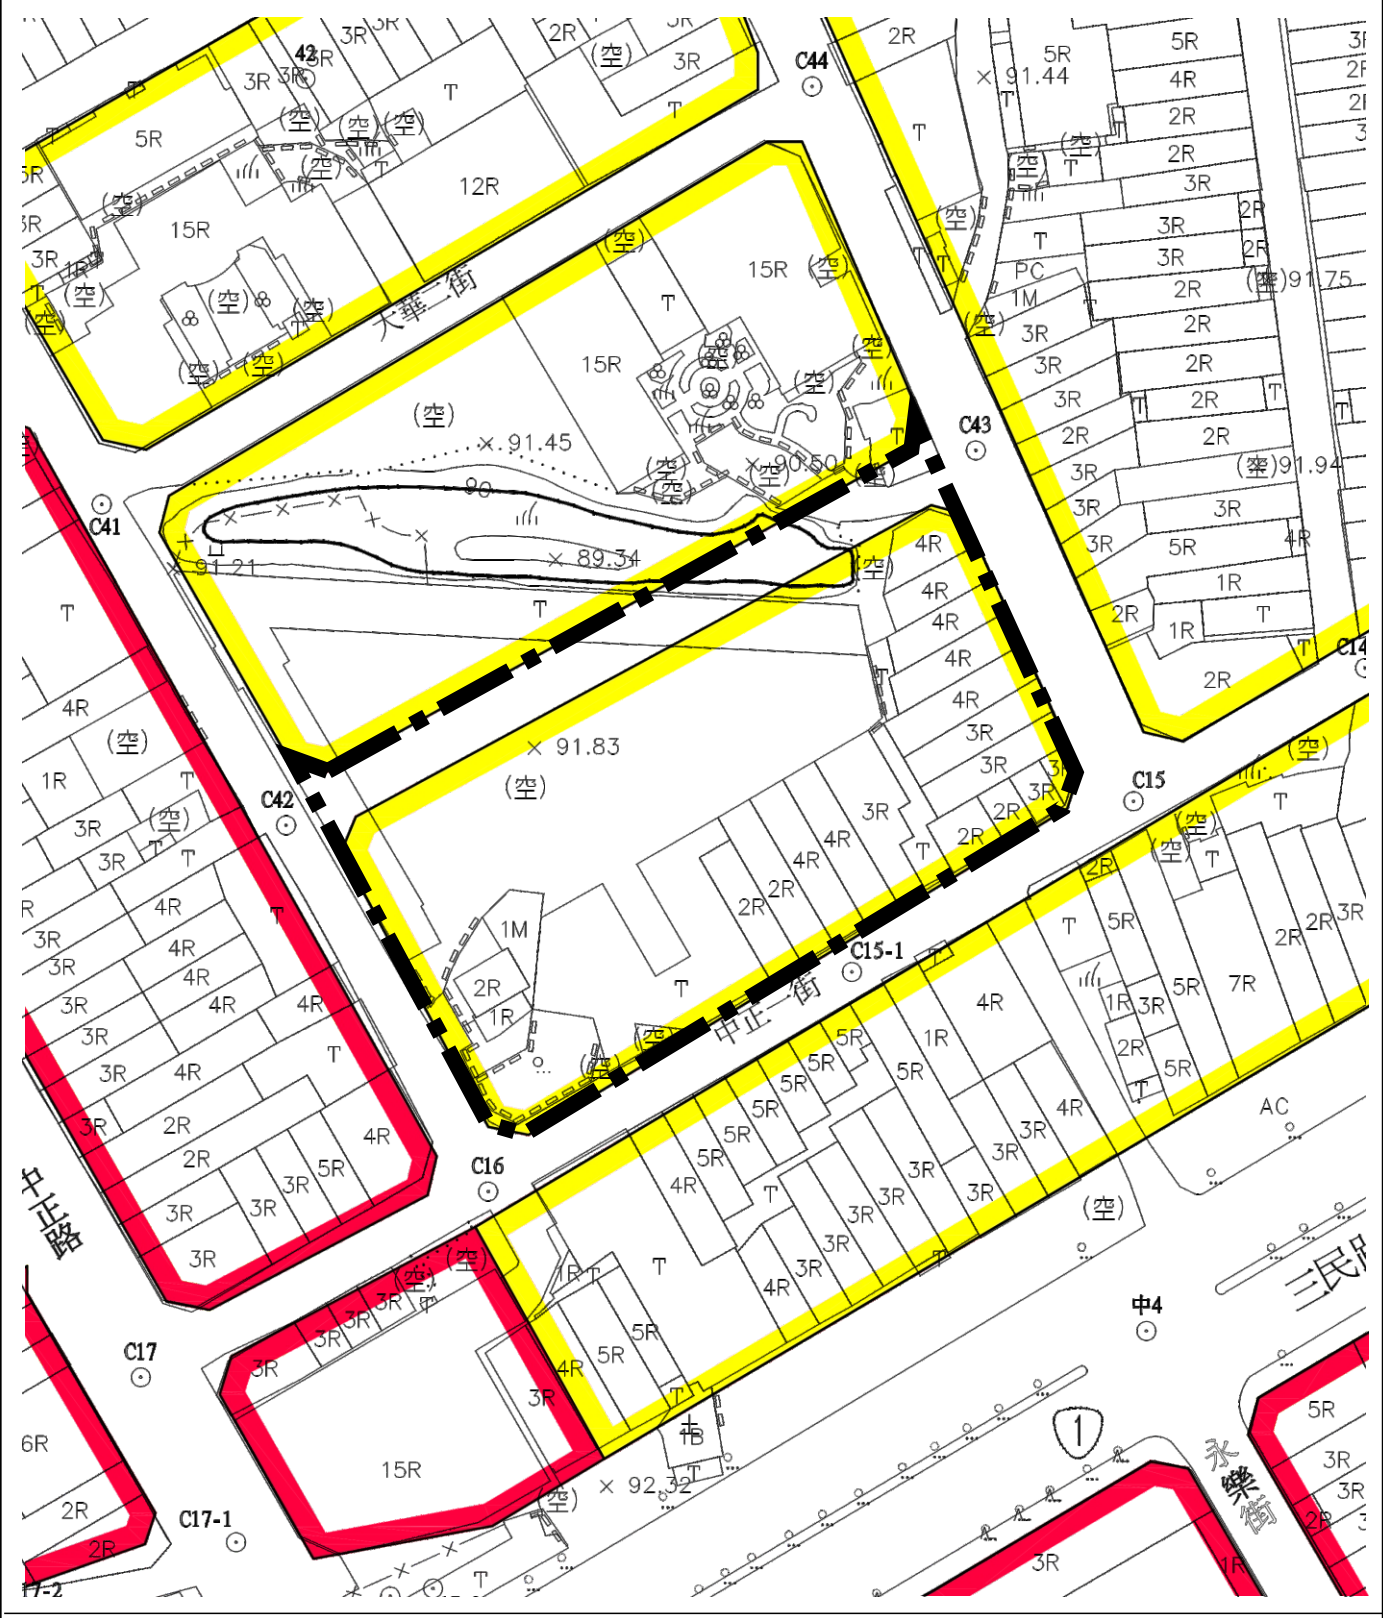

# 擬定桃園市桃園區埔子段埔子小段2039-6地號及埔子段北門埔子小段4-33地號等27筆土地都市更新計畫圖

- 圖例：
- 都市更新地區範圍
  - 住宅區
  - 商業區

Scale: 1:1000