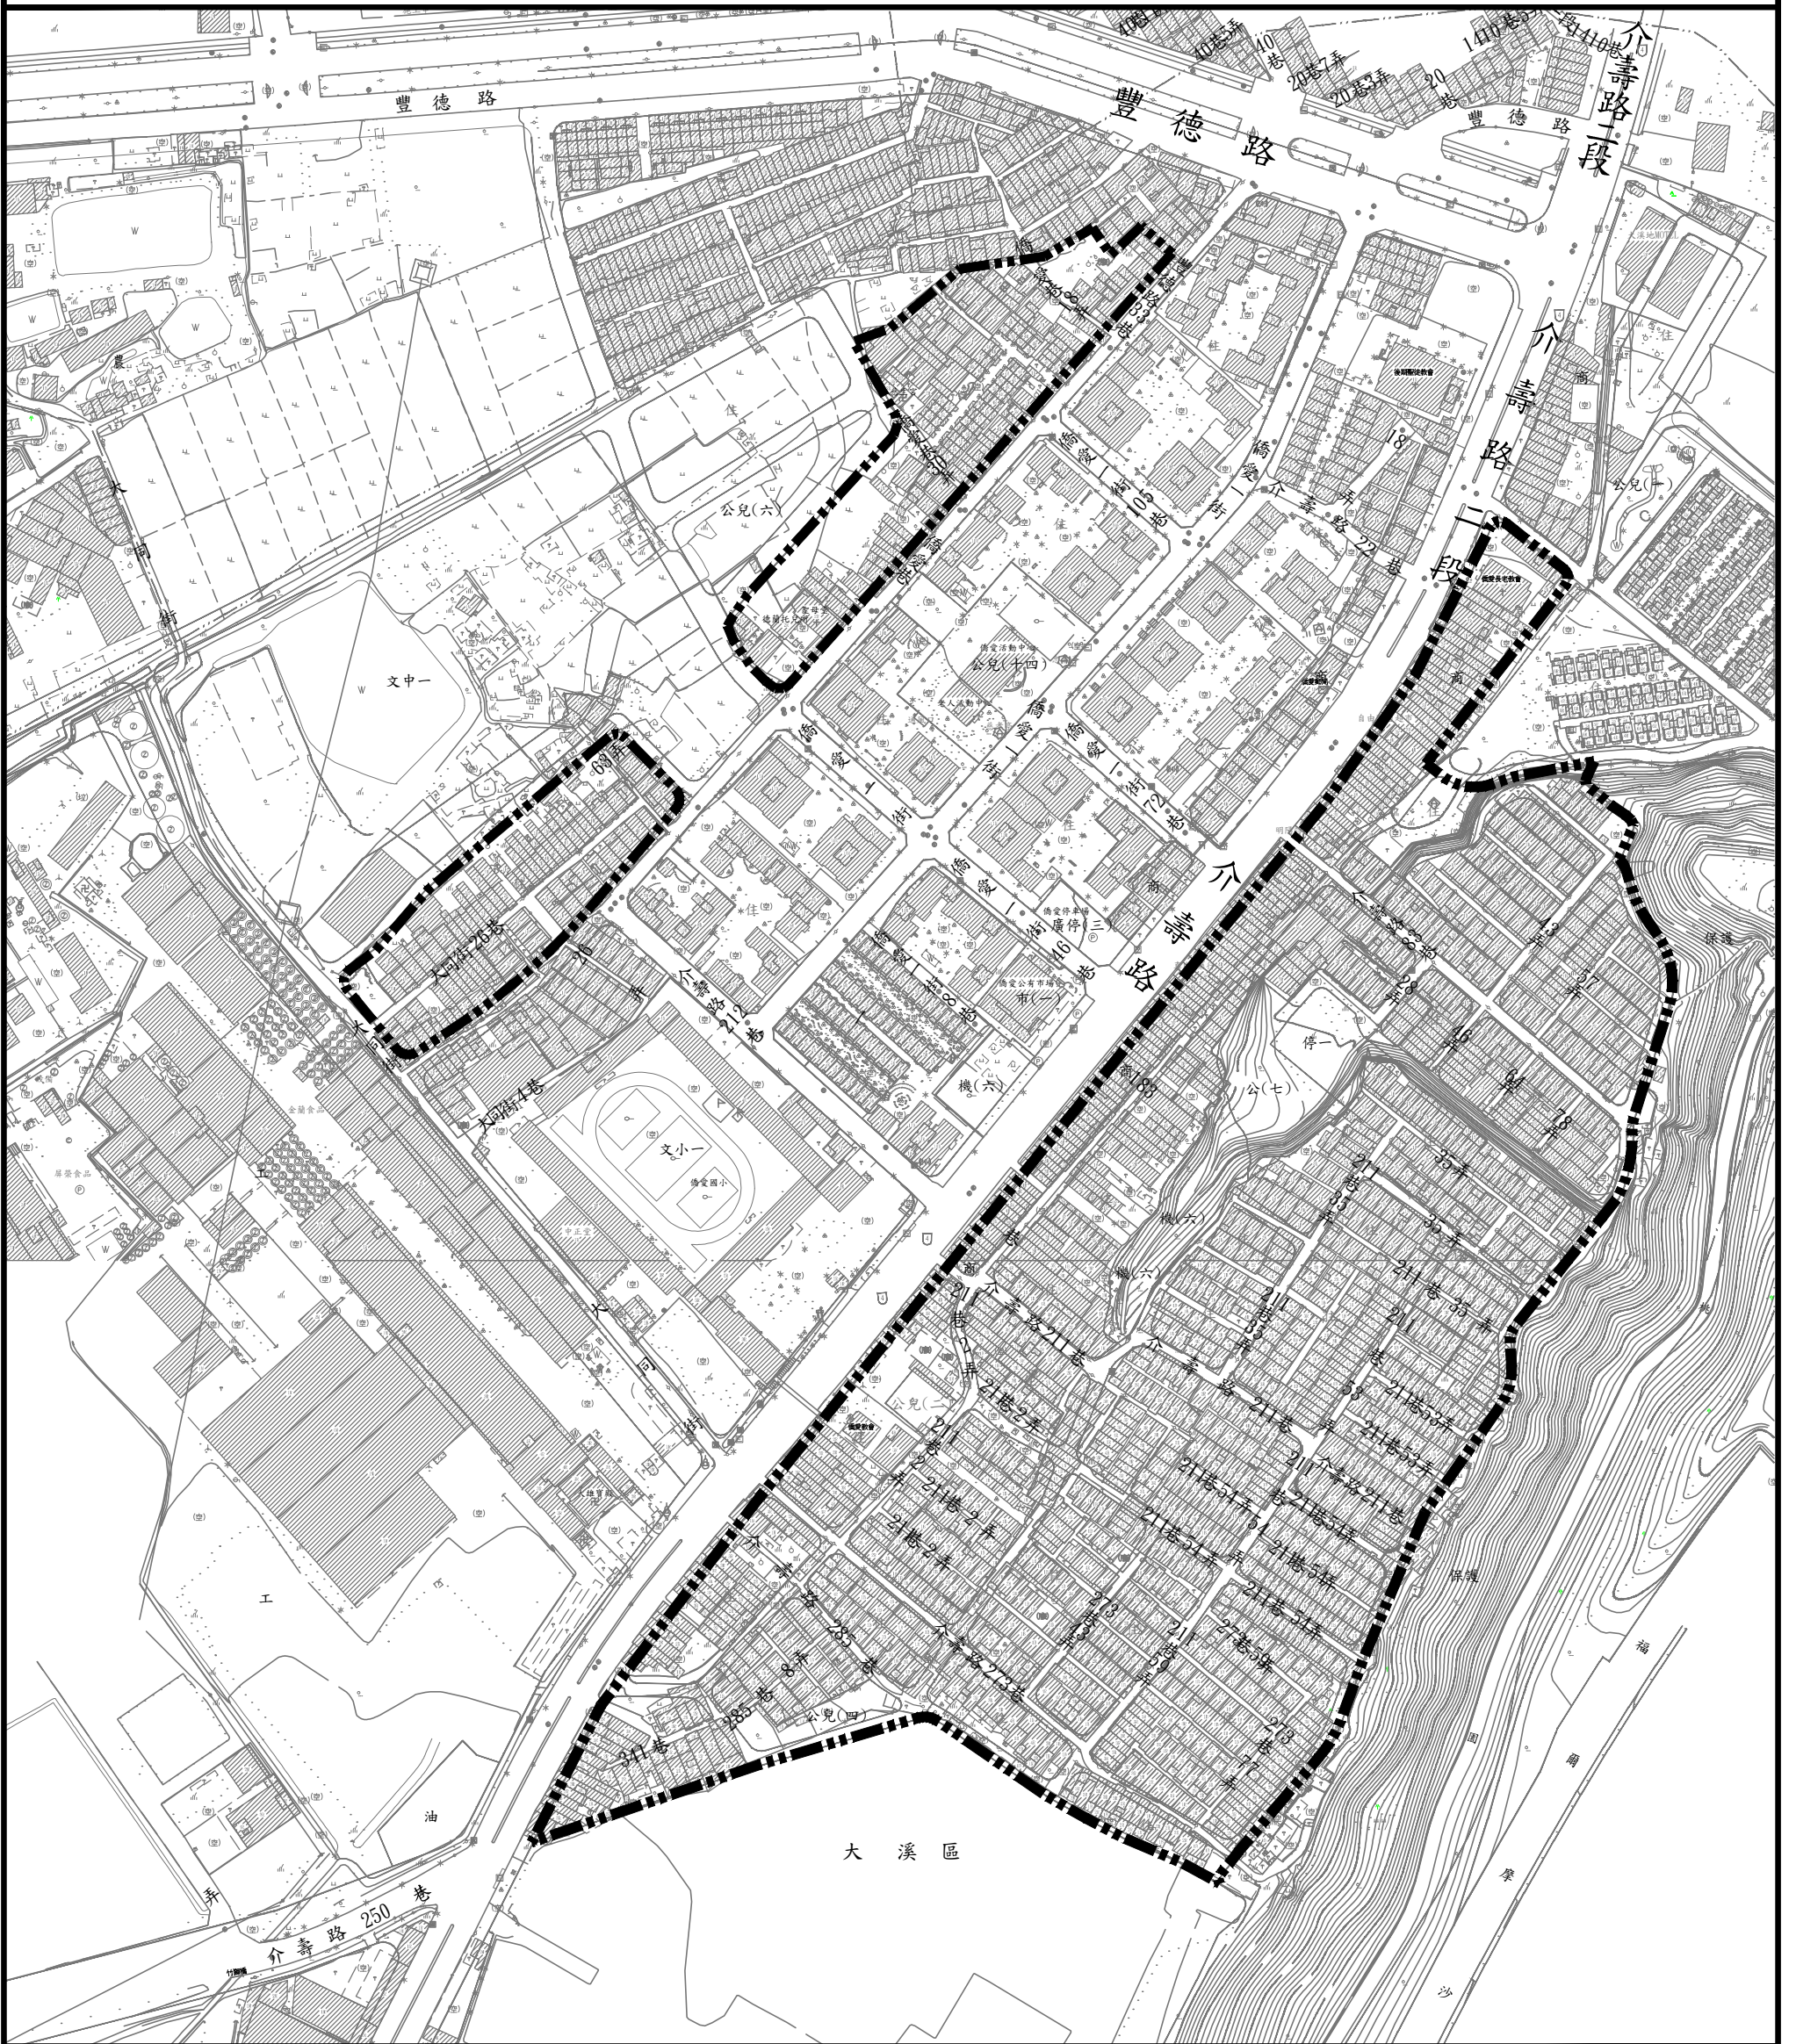

桃園市大溪區仁義里整建維護更新地區

圖例

 整建維護更新地區範圍

S:1/3000