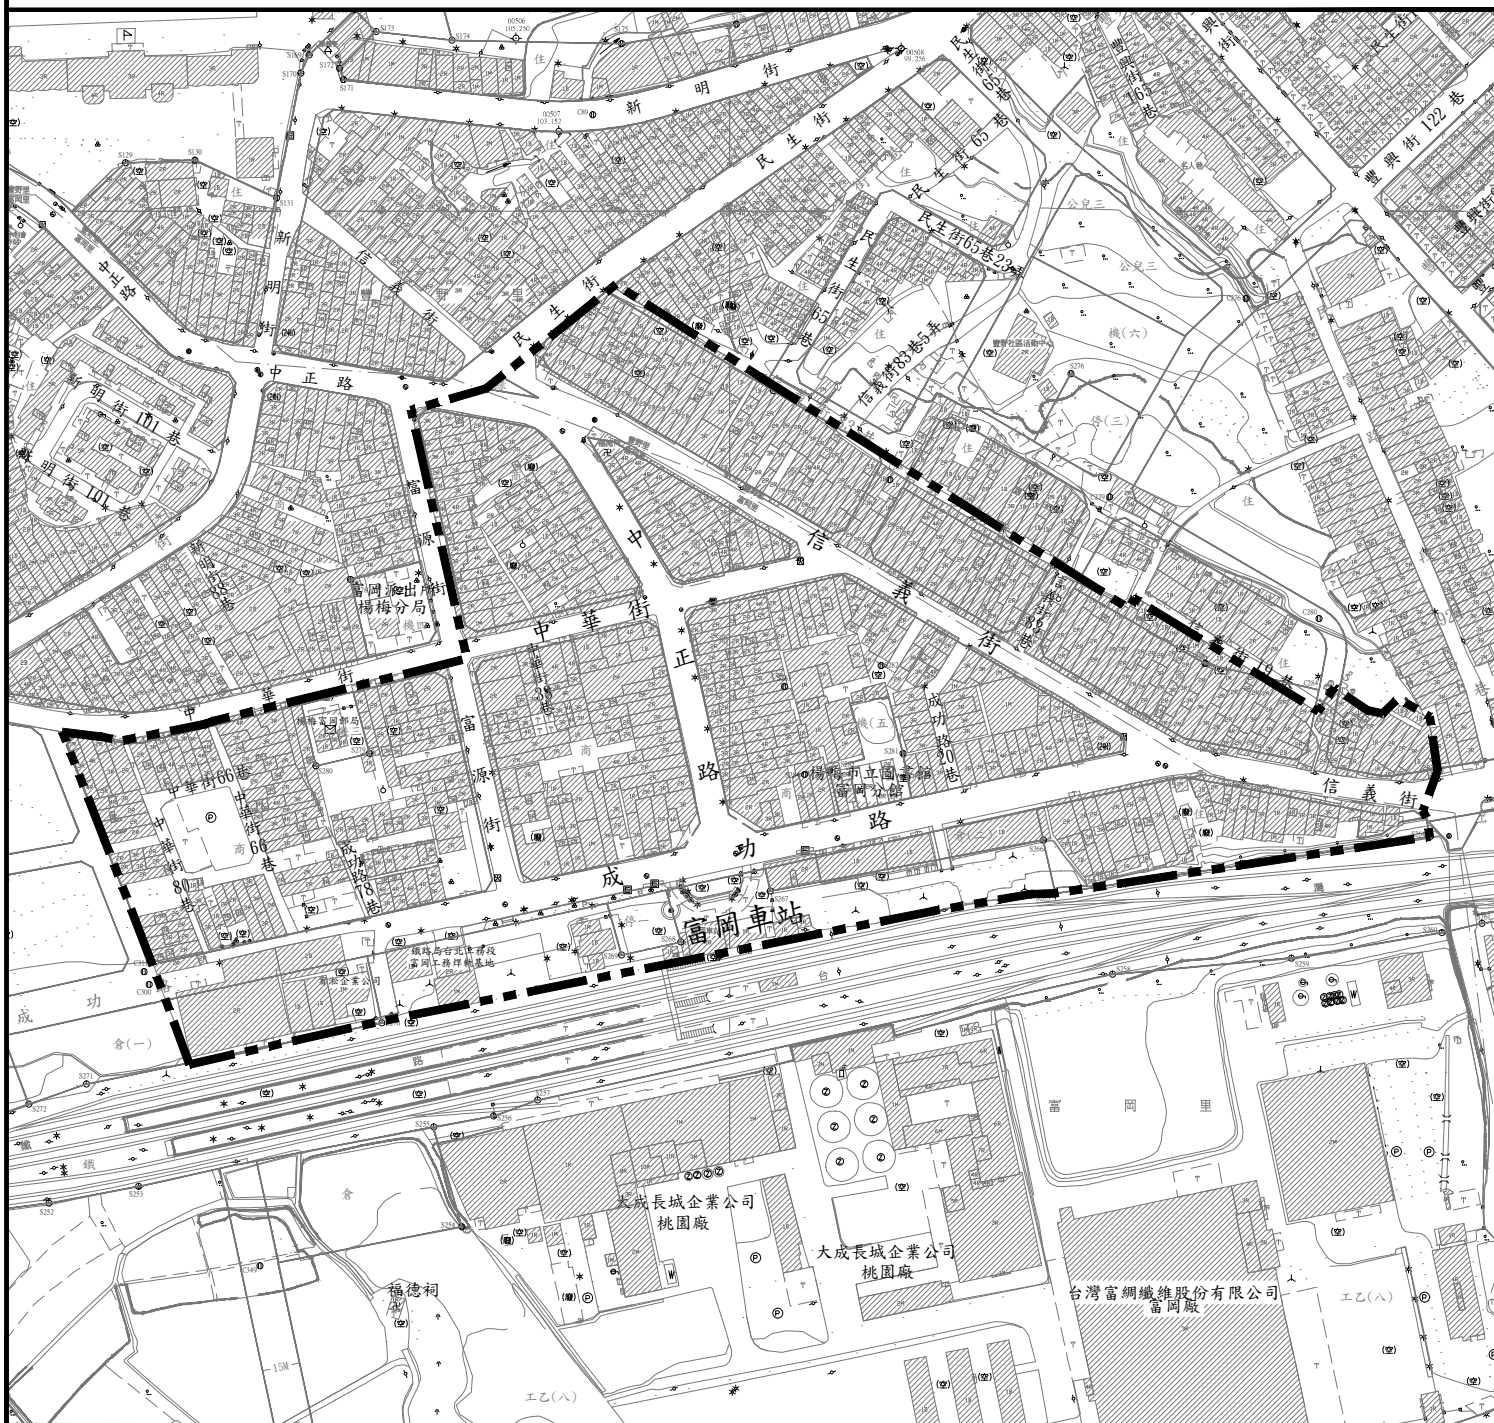

桃園市楊梅區富岡火車站周邊整建維護更新地區

圖例

 整建維護更新地區範圍

0m 30m

S: 1/3000