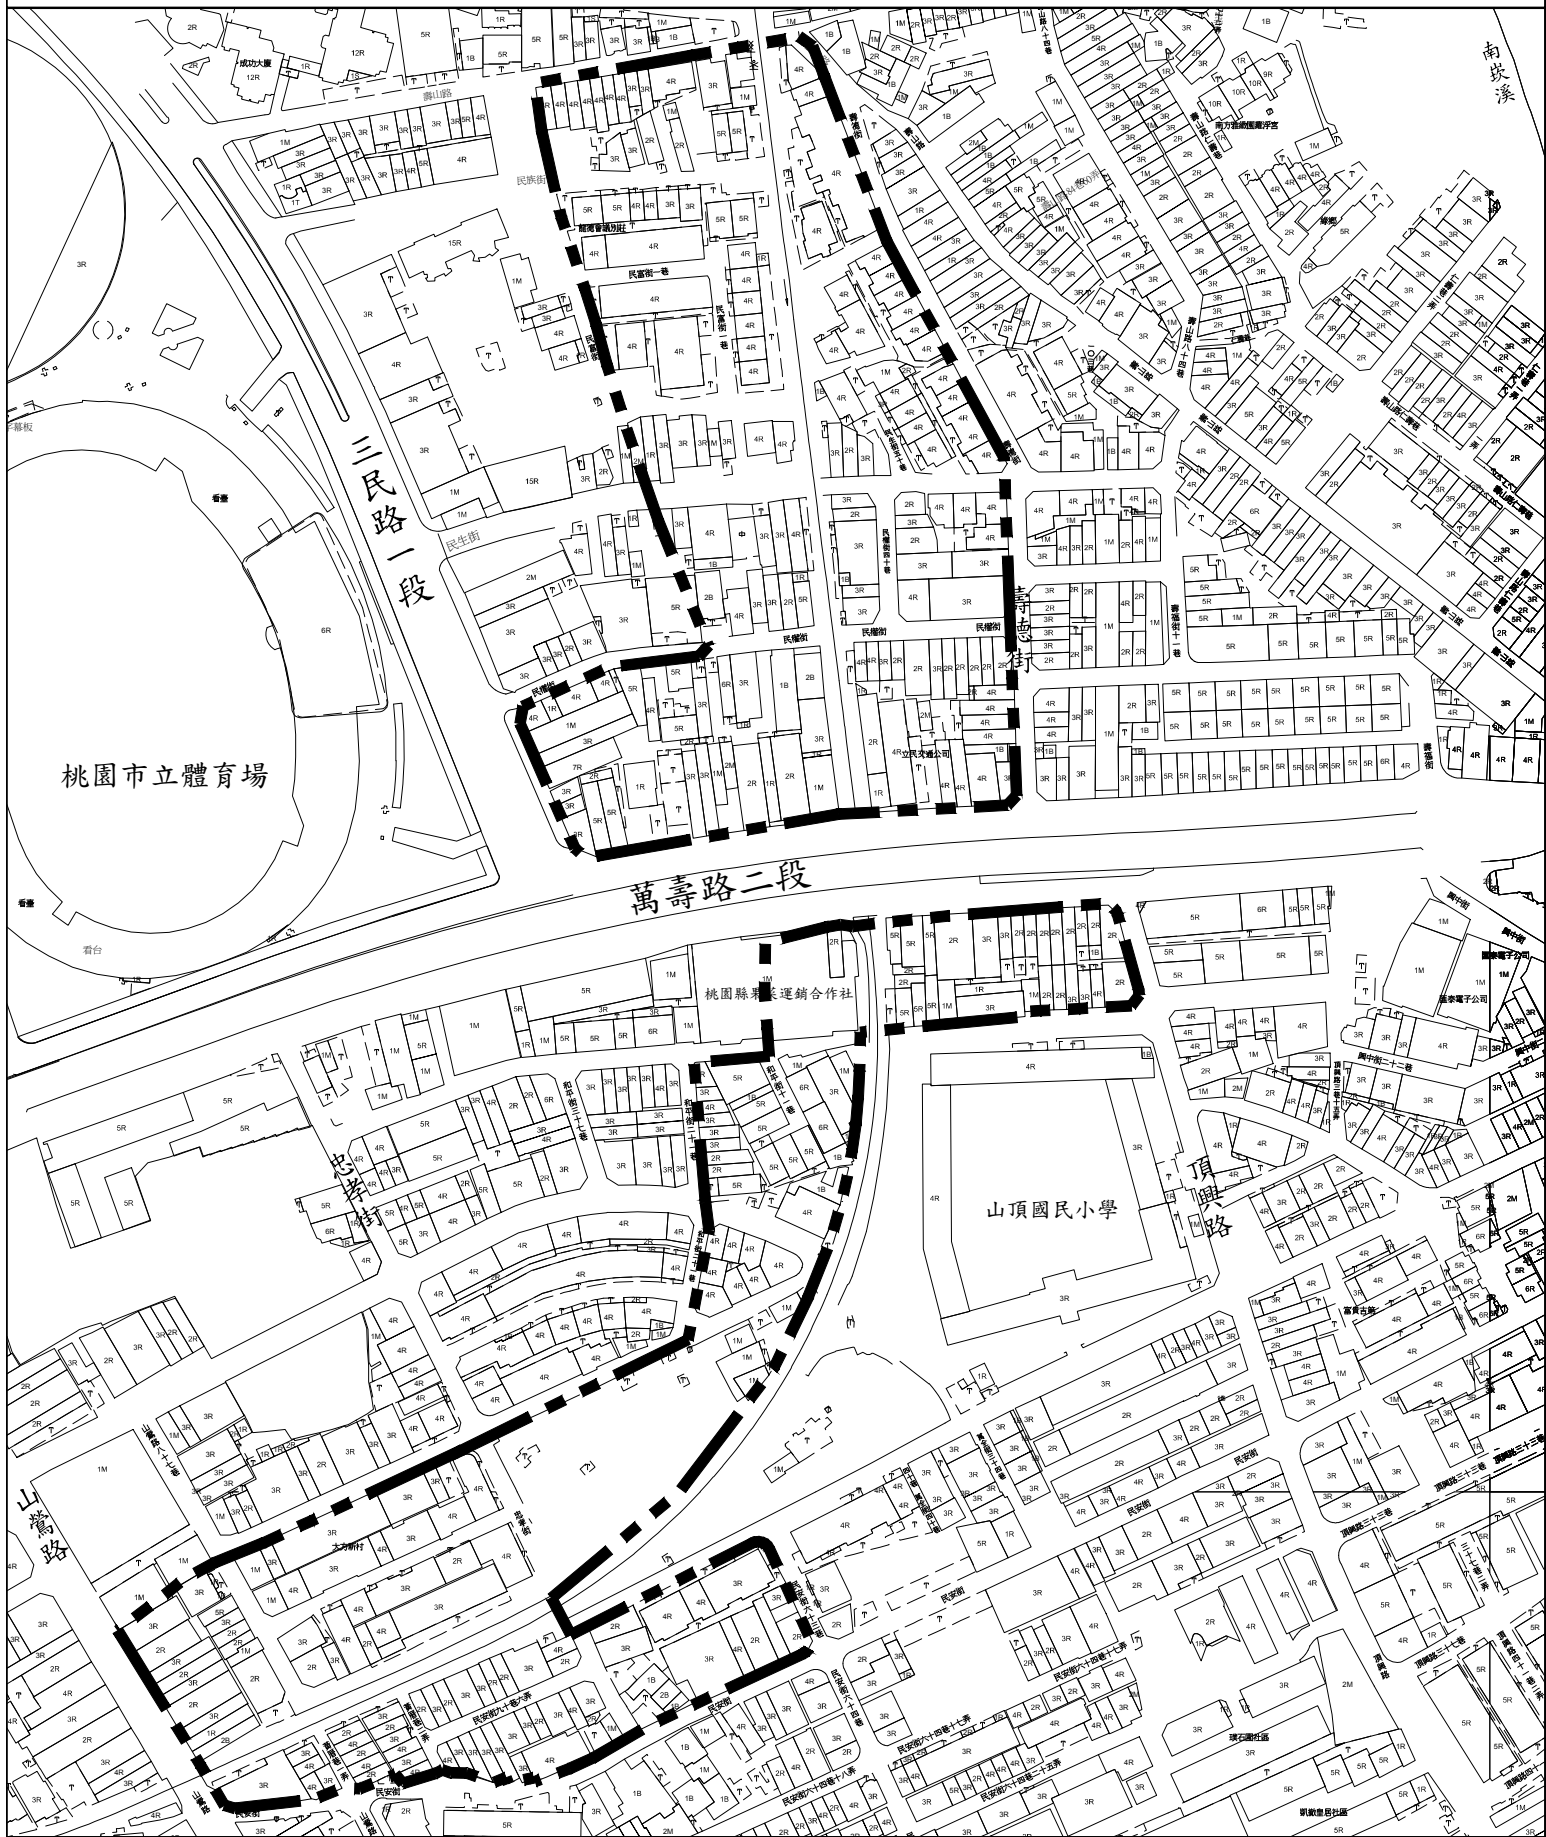

桃園市龜山區桃林鐵路兩側整建維護更新地區

圖例

—— 整建維護更新地區範圍