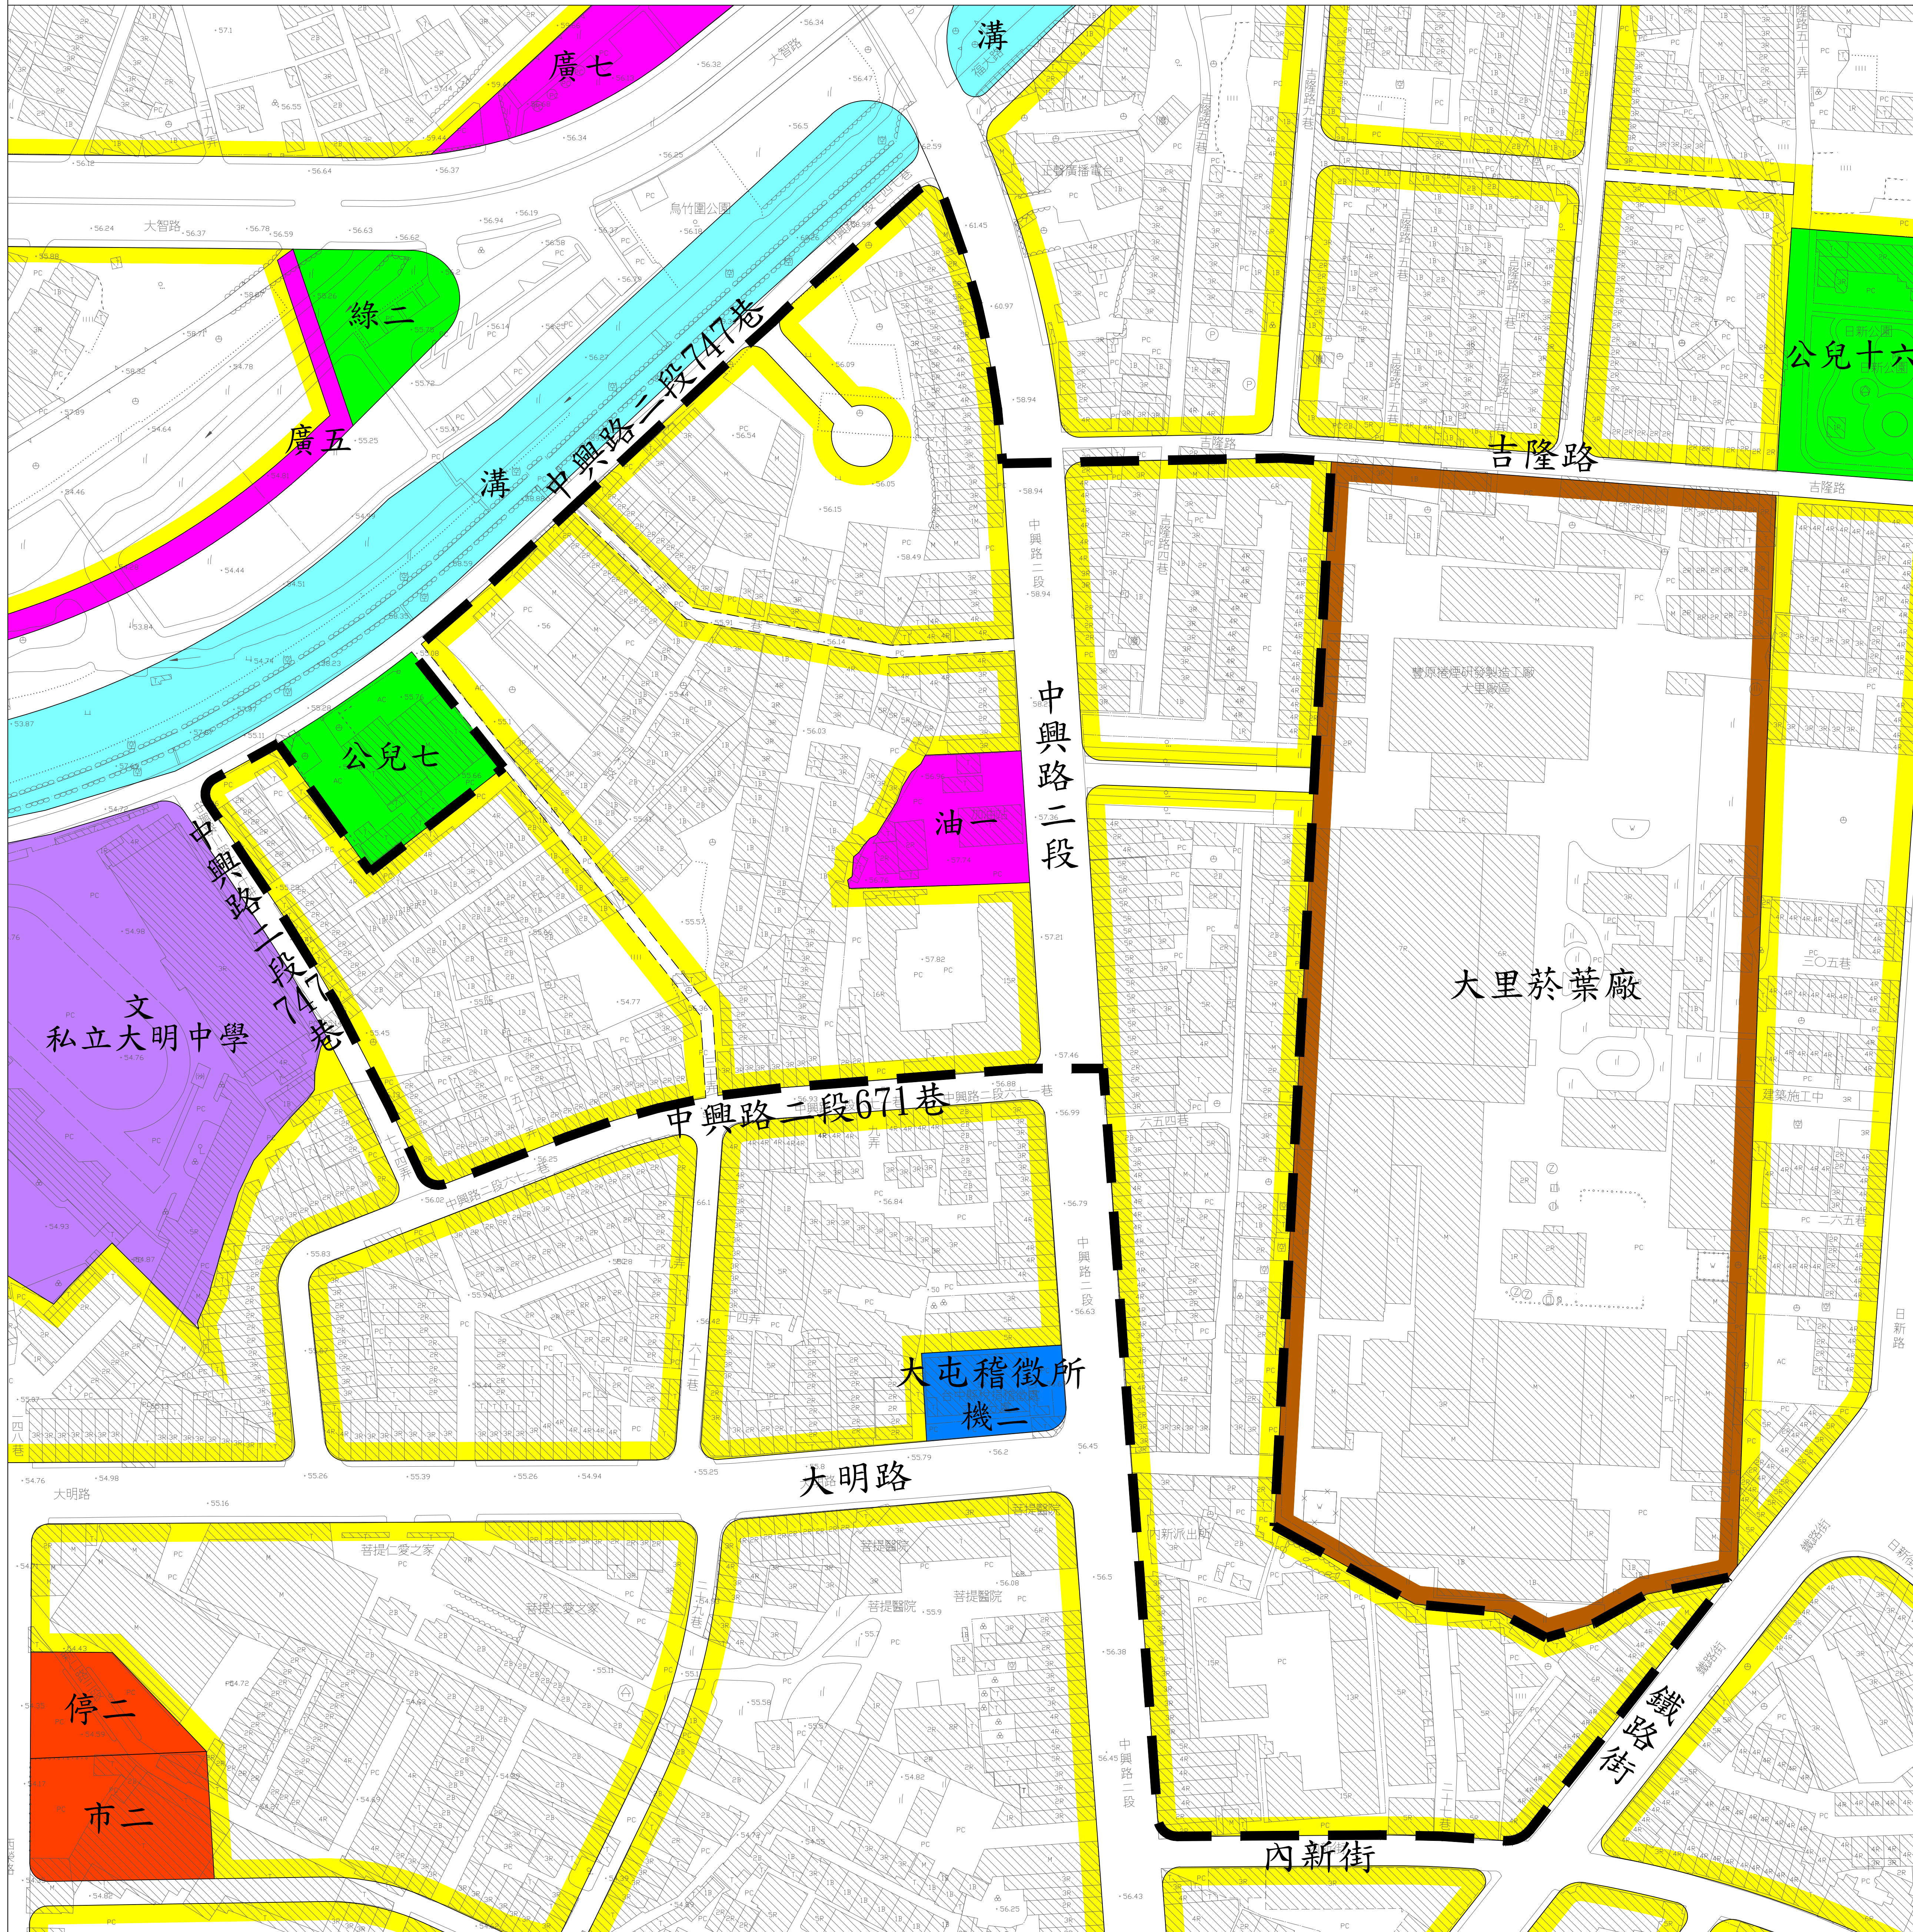

# 擬定臺中市大里菸葉廠周邊更新地區都市更新計畫圖

## 圖例

- 住宅區
- 工業區
- 機關用地
- 學校用地
- 停車場用地
- 市場用地
- 鄰里公園兼兒童遊樂場用地
- 綠地用地
- 加油站用地
- 廣場用地
- 溝渠用地
- 人行步道用地
- 更新地區範圍