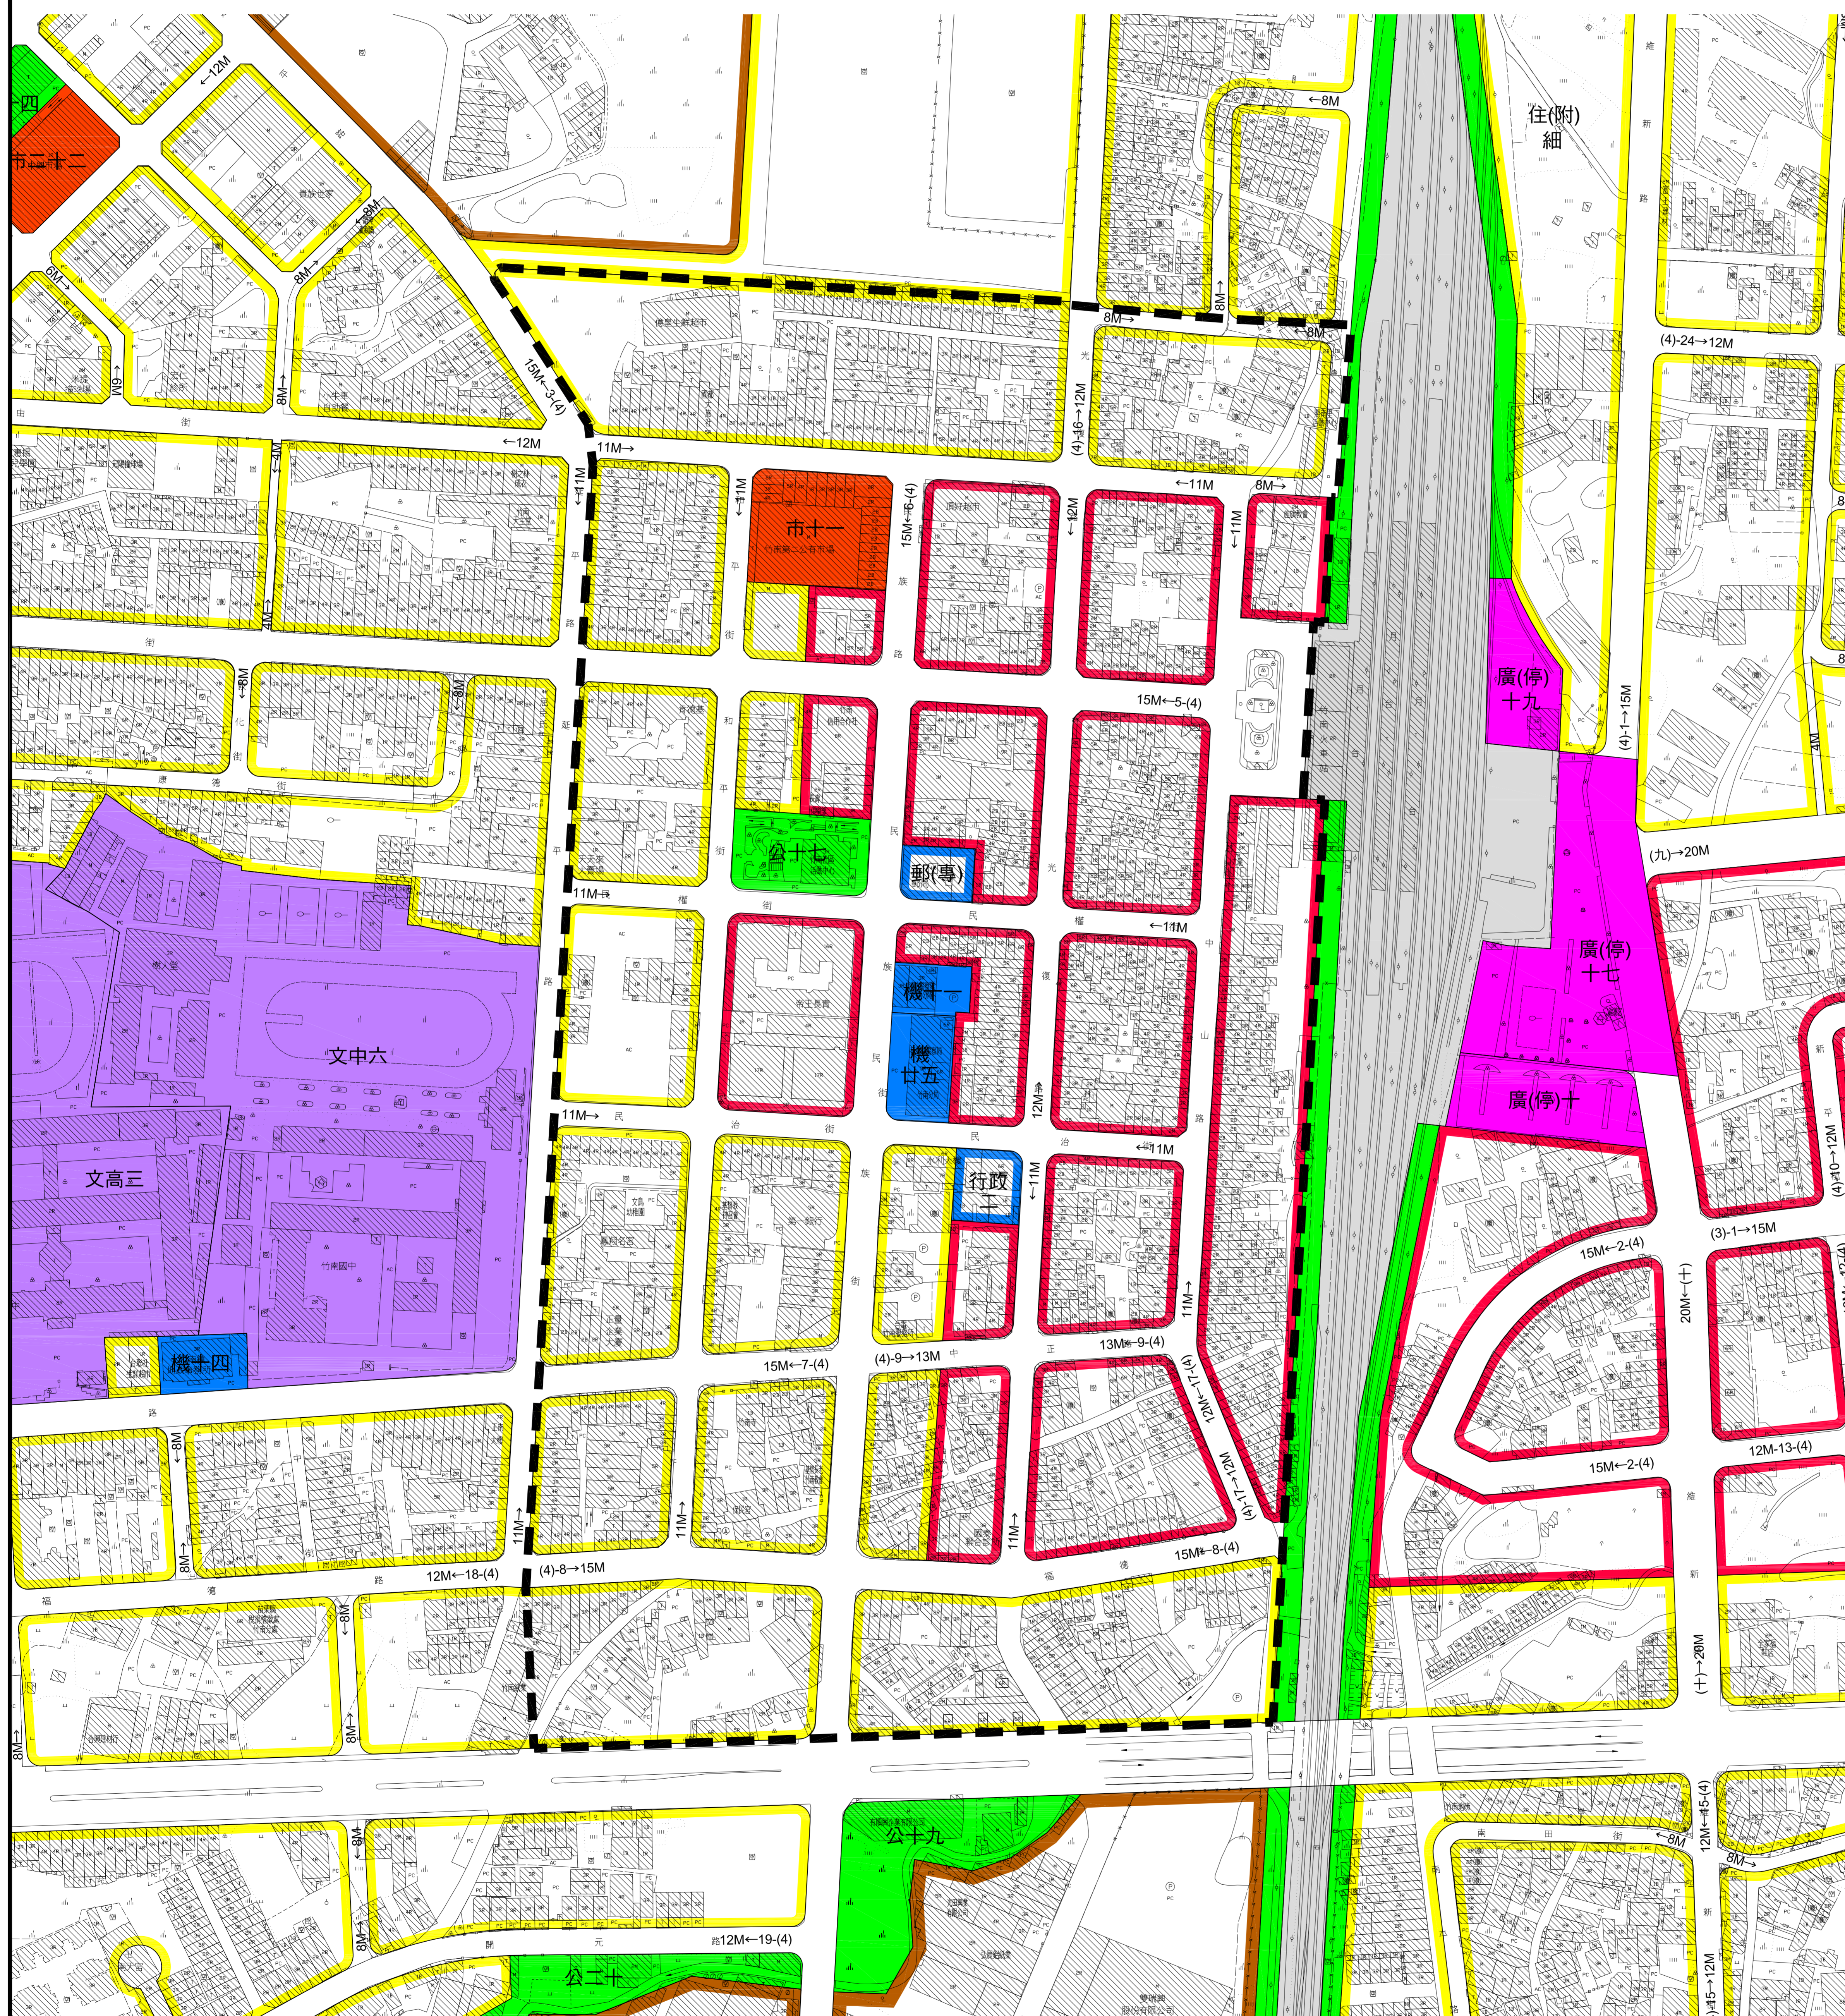

劃定苗栗縣竹南車站周邊商圈更新地區範圍圖

圖例

- 住宅區
- 商業區
- 工業區
- 行政區
- 郵政專用區
- 機關用地
- 文中用地
- 文高中用地
- 市場用地
- 公園用地
- 綠地用地
- 廣場兼停車場用地
- 鐵路用地
- 更新地區範圍