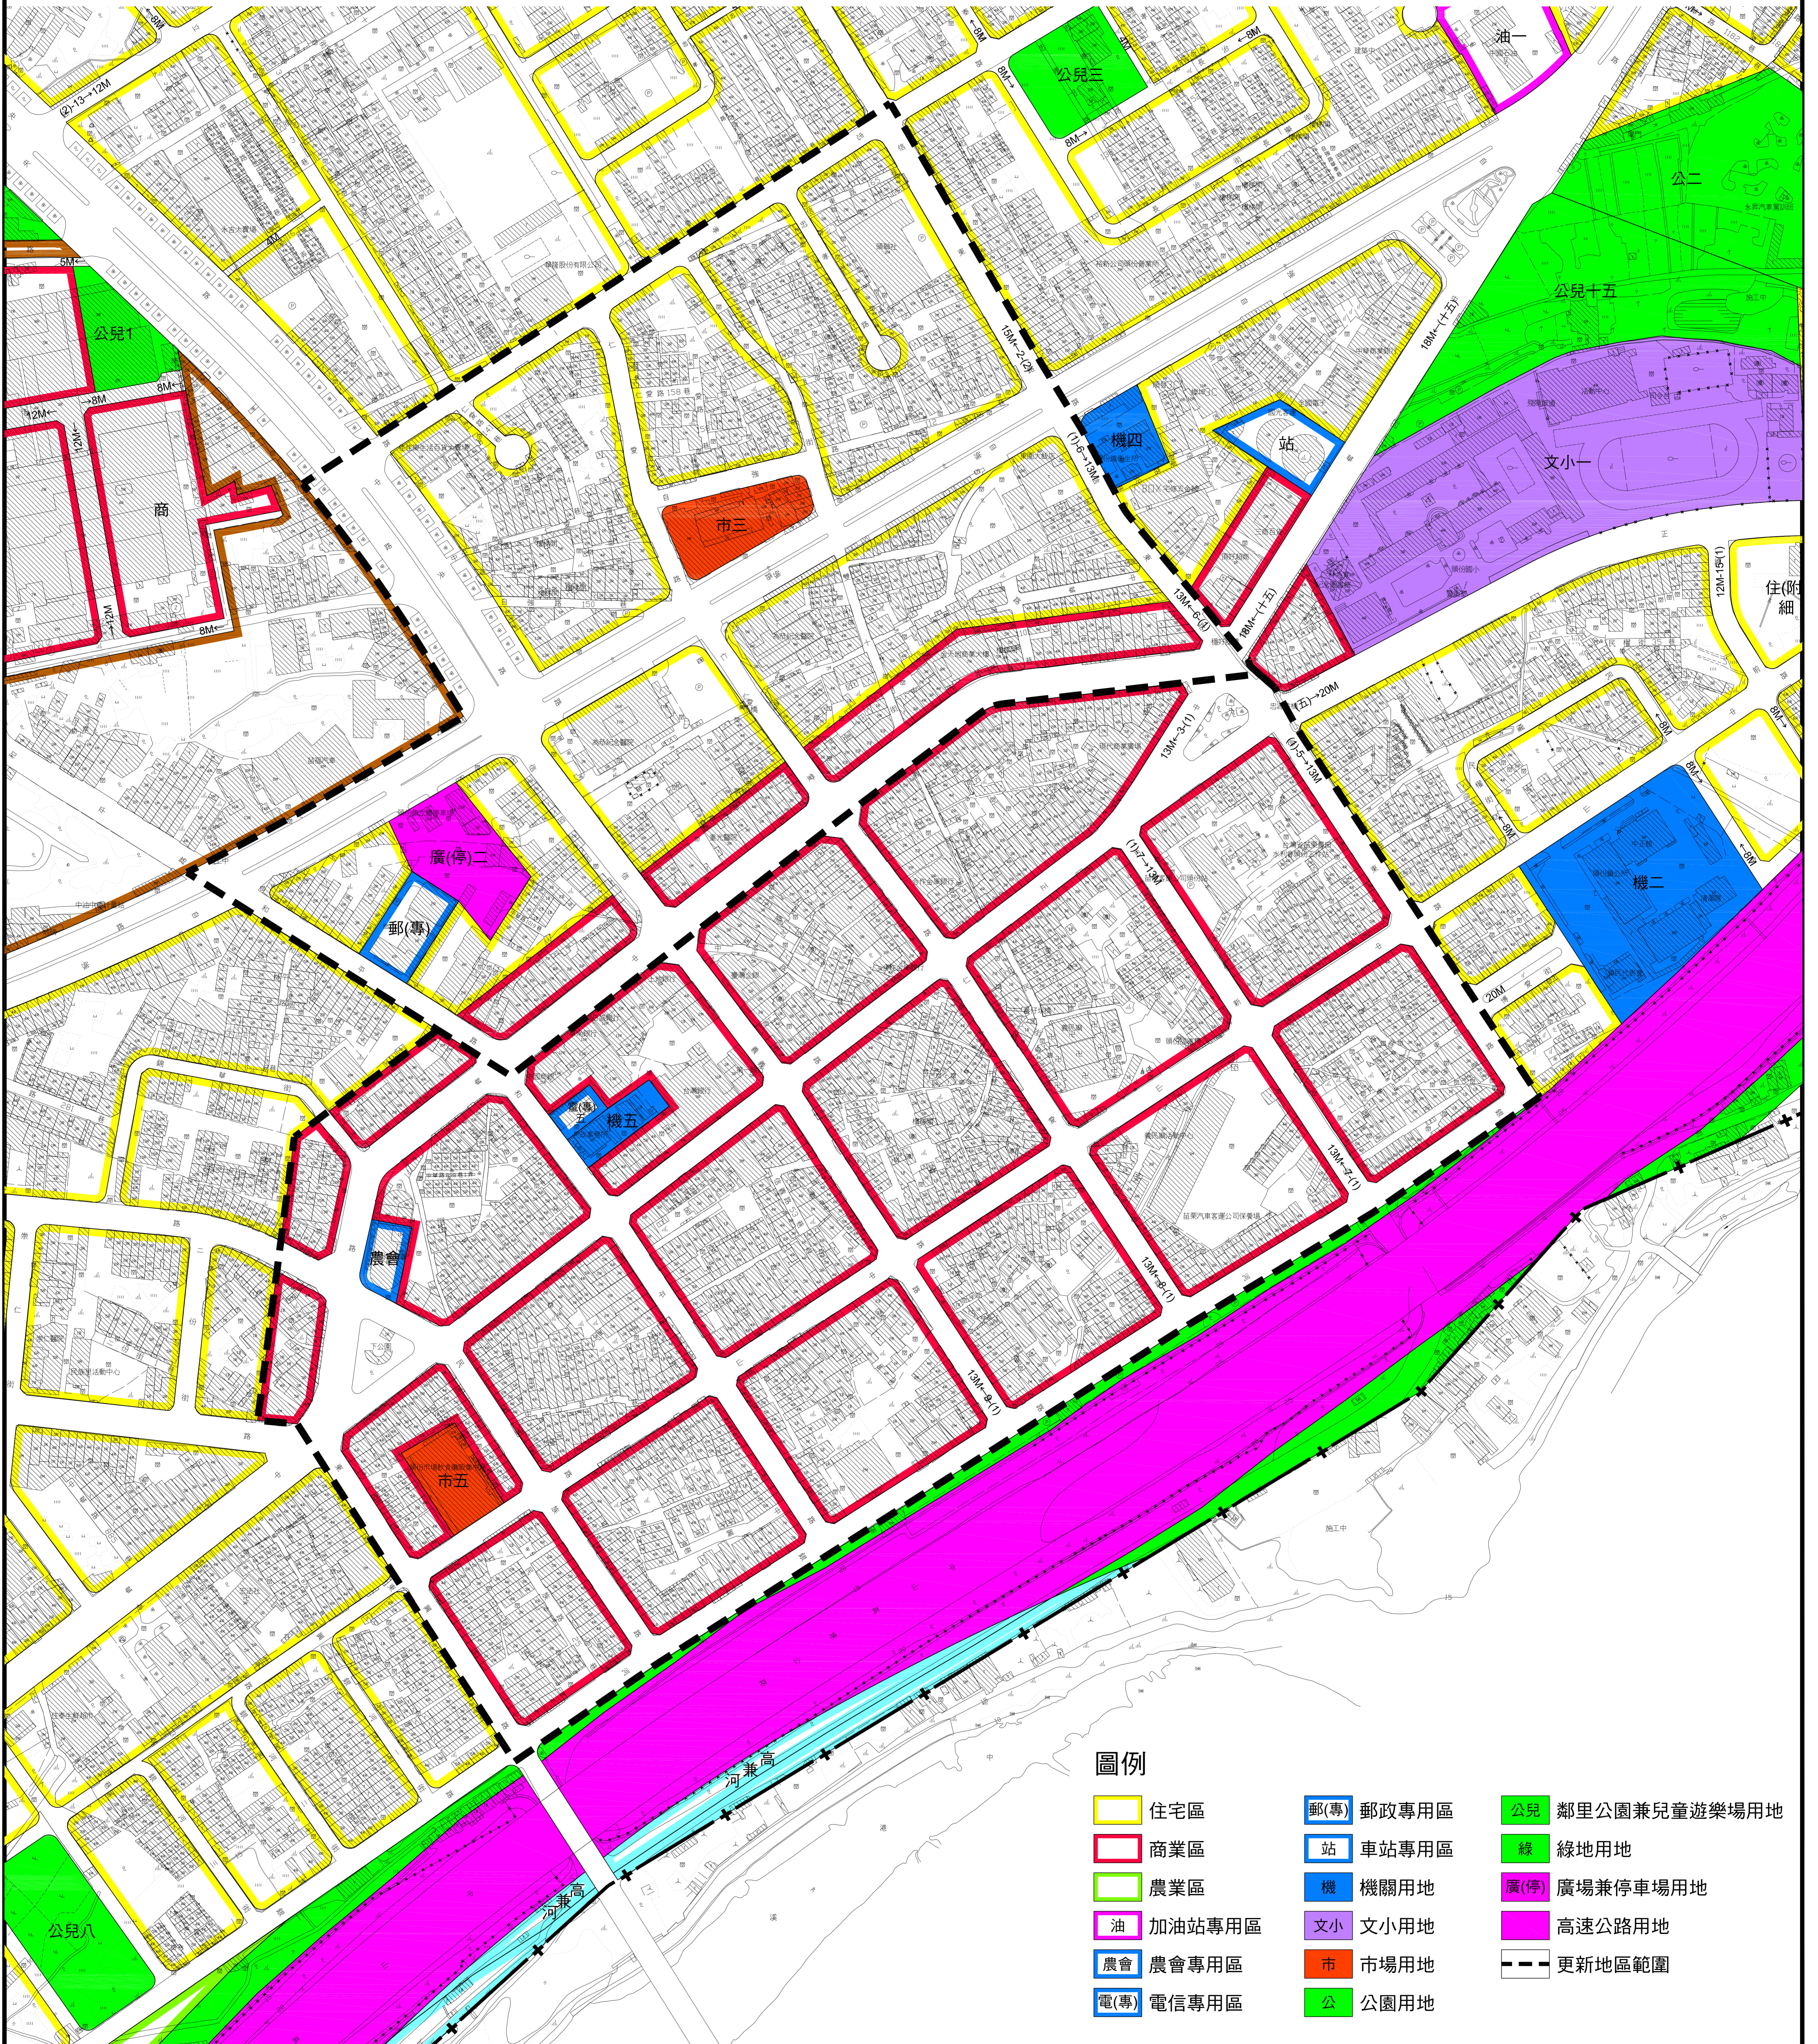

劃定苗栗縣頭份市中心商圈更新地區範圍圖

0 30 60 120M
 比例尺：一千二百分之一 單位：公尺

圖例

- | | | |
|--------|-------|--------------|
| 住宅區 | 郵政專用區 | 鄰里公園兼兒童遊樂場用地 |
| 商業區 | 車站專用區 | 綠地用地 |
| 農業區 | 機關用地 | 廣場兼停車場用地 |
| 加油站專用區 | 文小用地 | 高速公路用地 |
| 農會專用區 | 市場用地 | 更新地區範圍 |
| 電信專用區 | 公園用地 | |