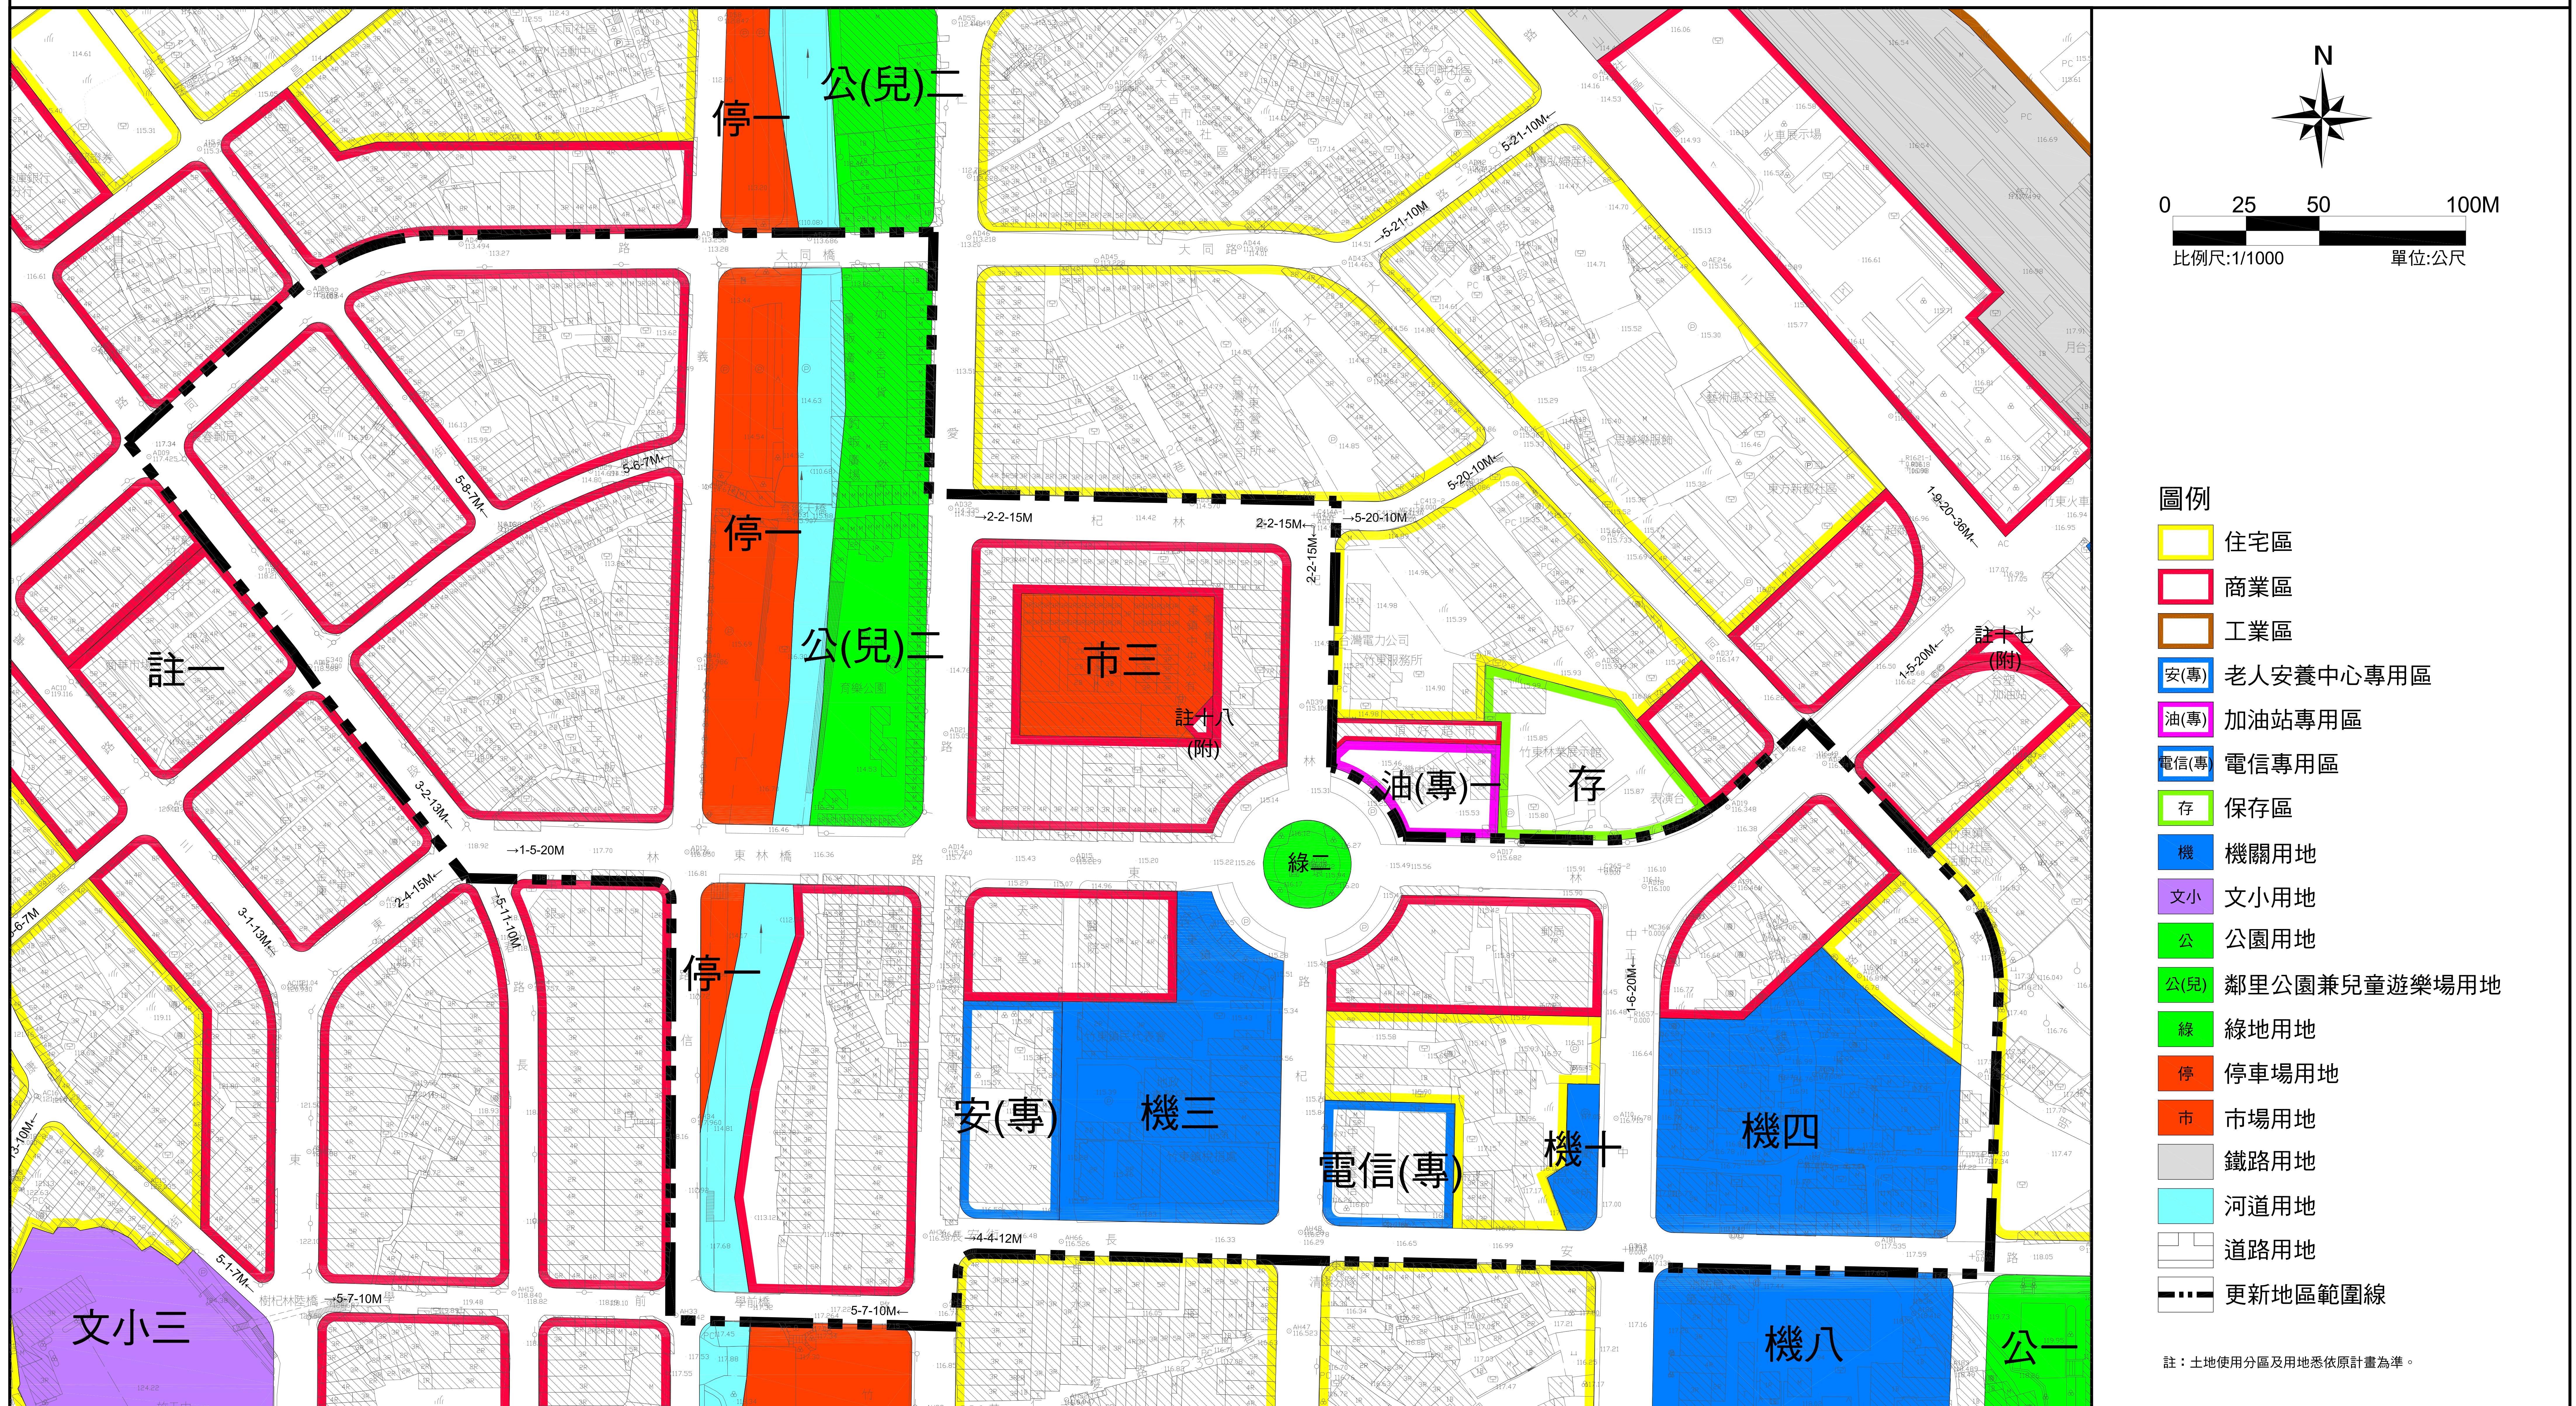

擬定新竹縣竹東鎮舊市區周邊地區都市更新計畫圖

- 圖例**
- 住宅區
 - 商業區
 - 工業區
 - 安(專) 老人安養中心專用區
 - 油(專) 加油站專用區
 - 電信(專) 電信專用區
 - 存 保存區
 - 機 機關用地
 - 文小 文小用地
 - 公 公園用地
 - 公(兒) 鄰里公園兼兒童遊樂場用地
 - 綠 綠地用地
 - 停 停車場用地
 - 市 市場用地
 - 鐵路用地
 - 河道用地
 - 道路用地
 - 更新地區範圍線

註：土地使用分區及用地悉依原計畫為準。