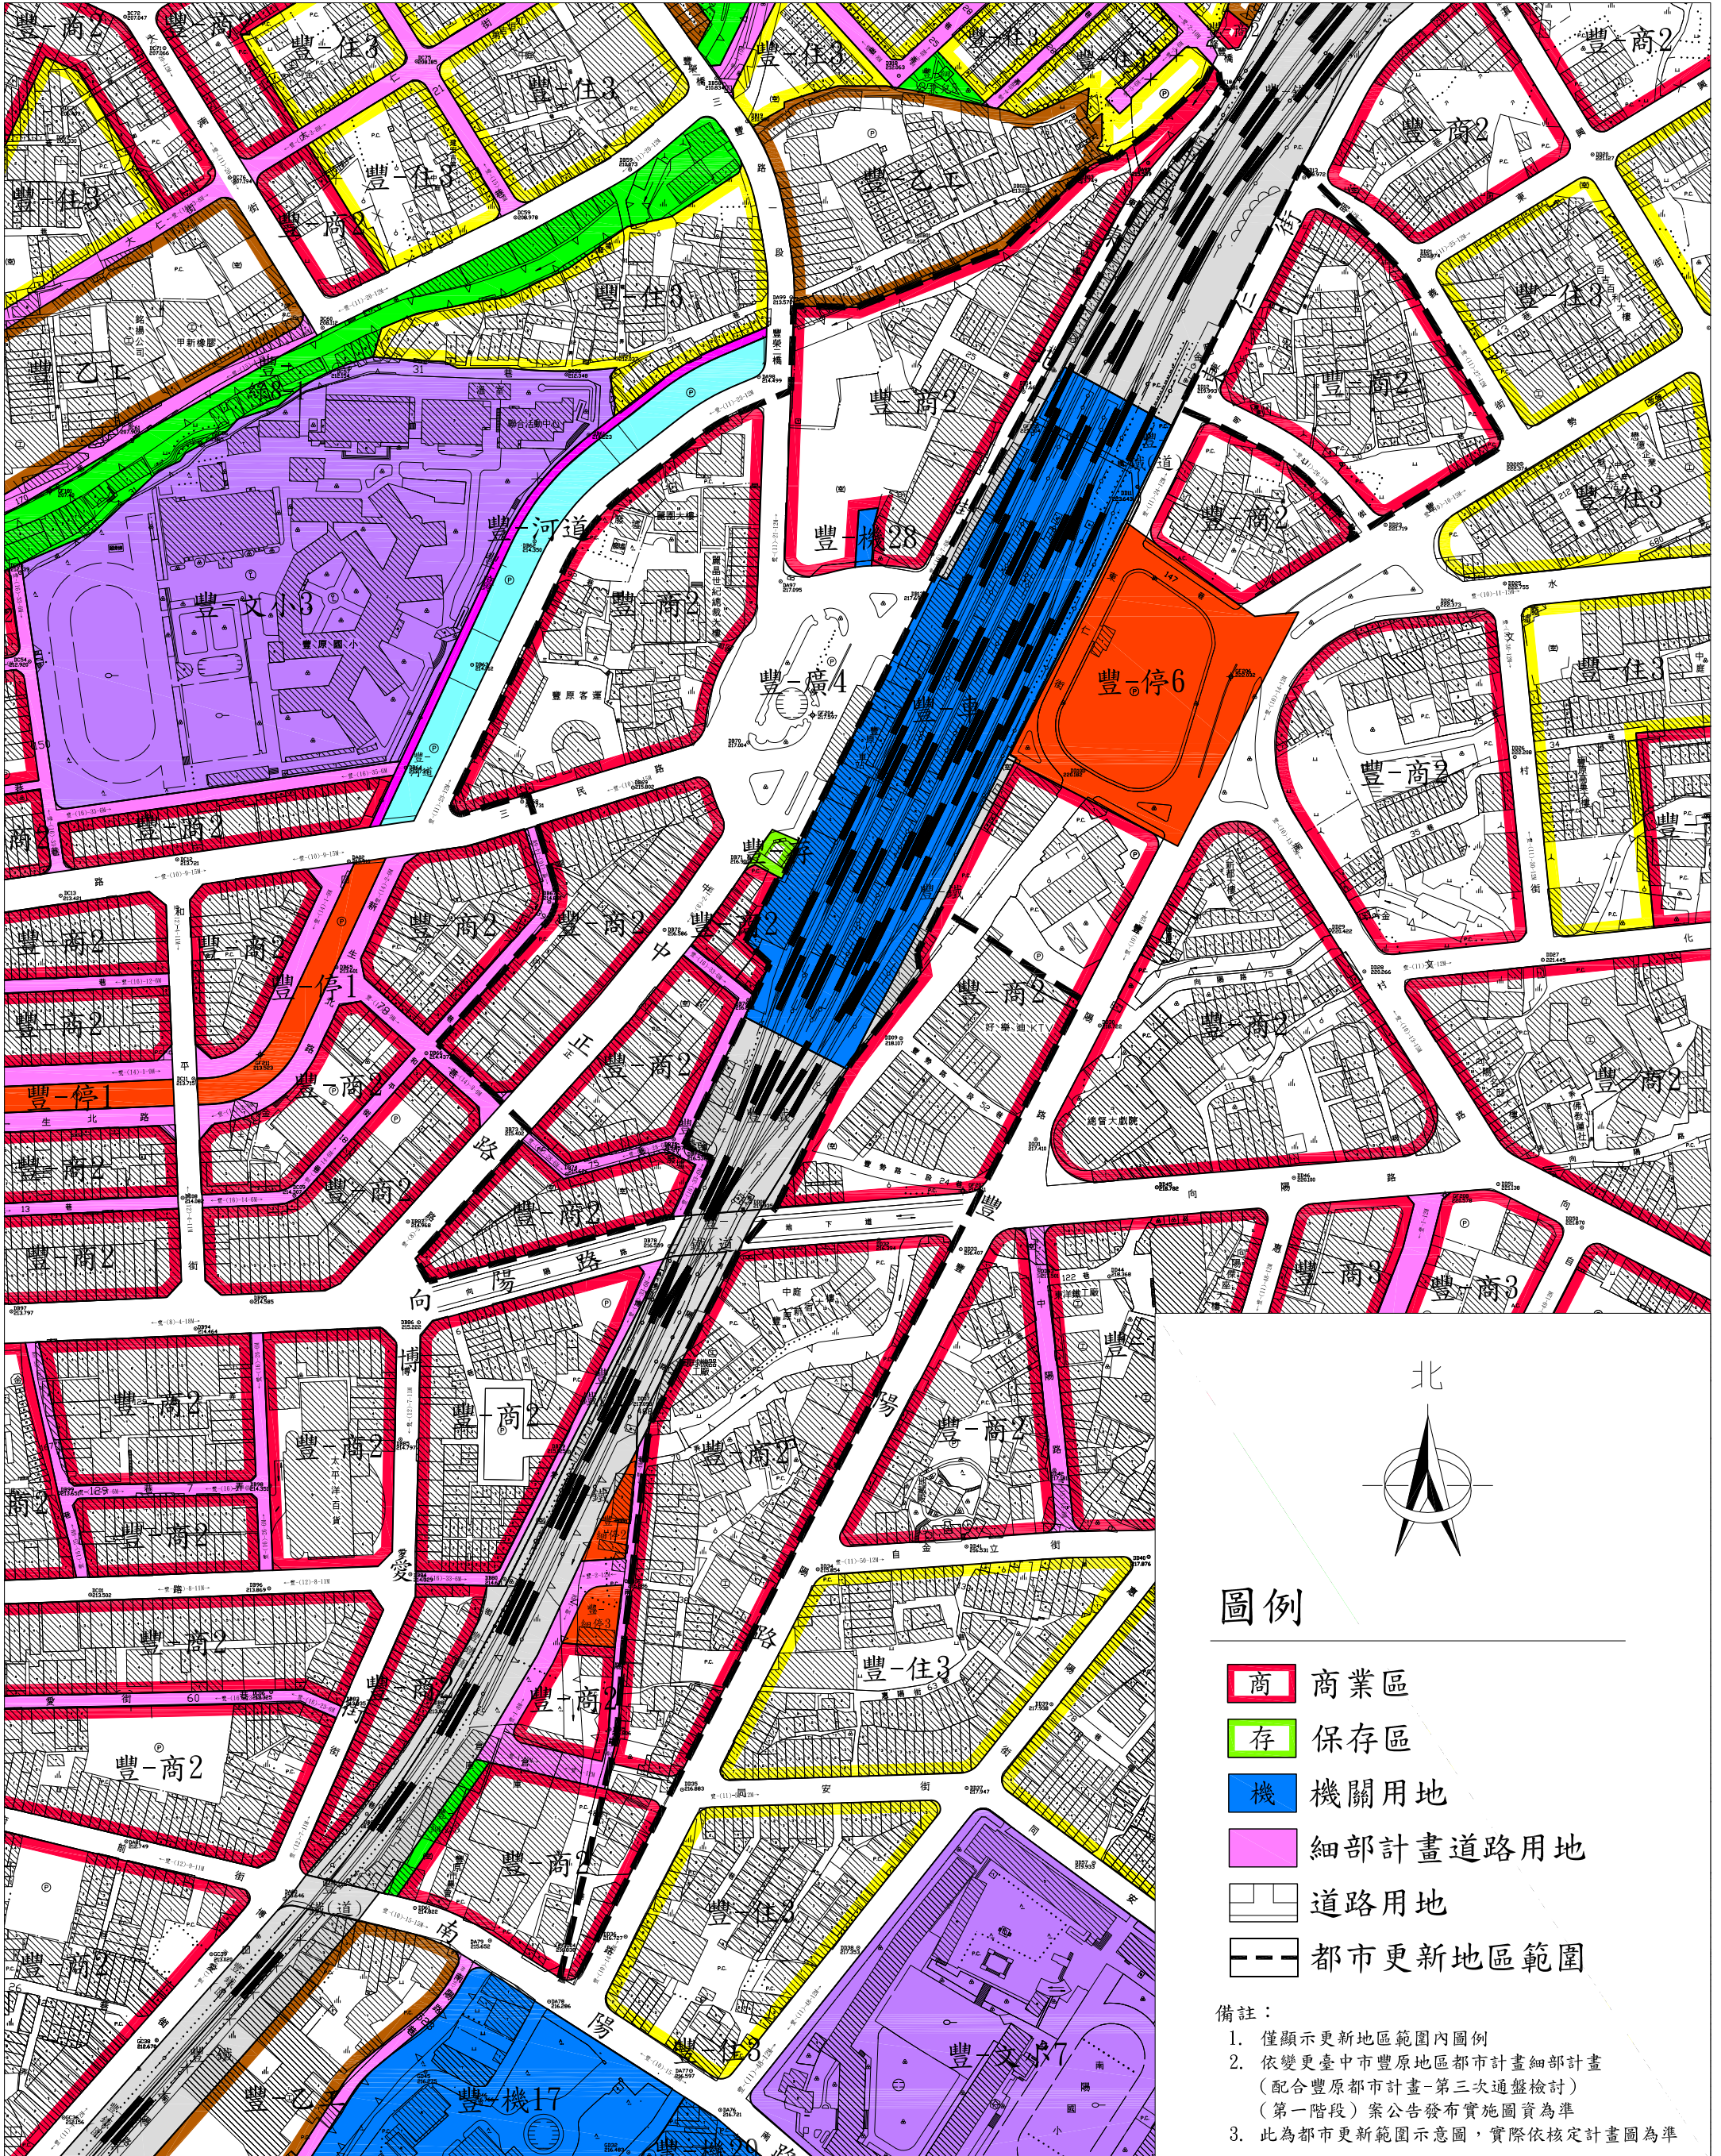

擬定臺中市豐原火車站西側、東北側 及東南側更新地區都市更新計畫圖

圖例

- 商 商業區
- 存 保存區
- 機 機關用地
- 細部計畫道路用地
- 道路用地
- 都市更新地區範圍

備註：
 1. 僅顯示更新地區範圍內圖例
 2. 依變更臺中市豐原地區都市計畫細部計畫
 (配合豐原都市計畫-第三次通盤檢討)
 (第一階段)案公告發布實施圖資為準
 3. 此為都市更新範圍示意圖，實際依核定計畫圖為準