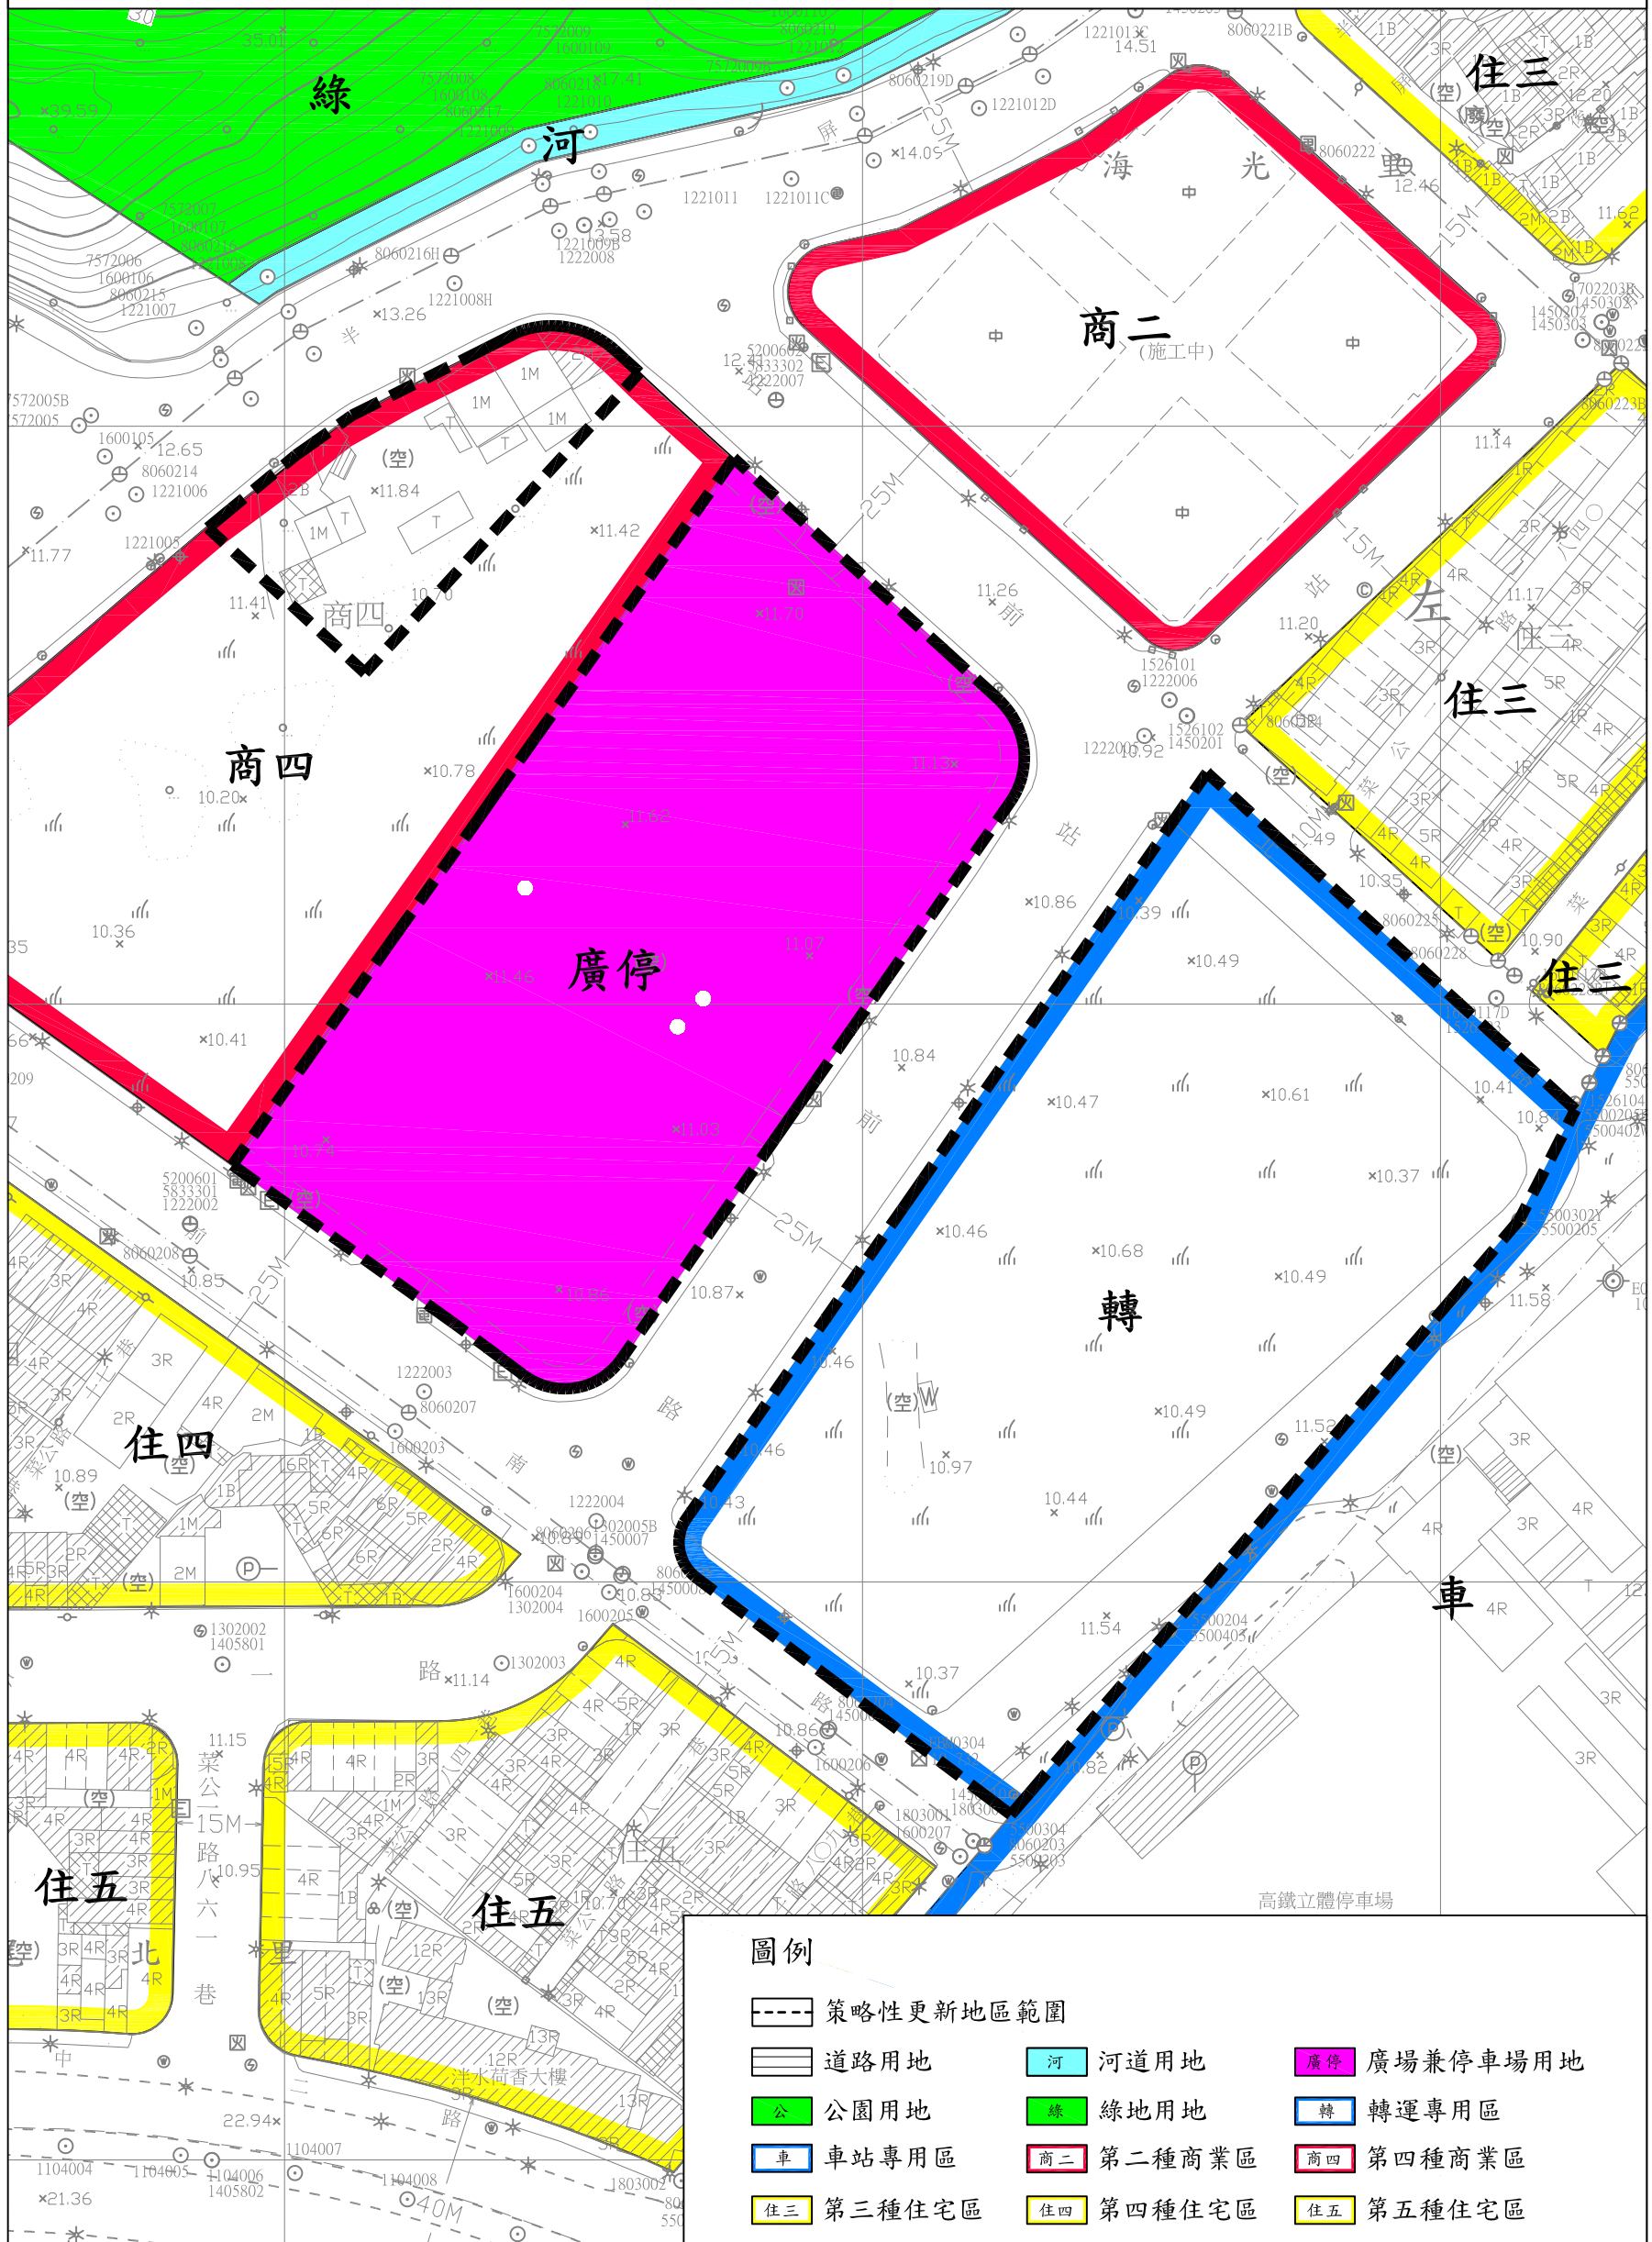

劃定高雄市左營區左東段5-4地號等43筆土地 都市更新地區及訂定都市更新計畫案計畫圖

比例尺：1/1200

圖例

- | | | |
|-----------|--------|----------|
| 策略性更新地區範圍 | 河道用地 | 廣場兼停車場用地 |
| 道路用地 | 綠地用地 | 轉運專用區 |
| 公園用地 | 第二種商業區 | 第四種商業區 |
| 車站專用區 | 第三種住宅區 | 第四種住宅區 |
| 第三種住宅區 | 第四種住宅區 | 第五種住宅區 |