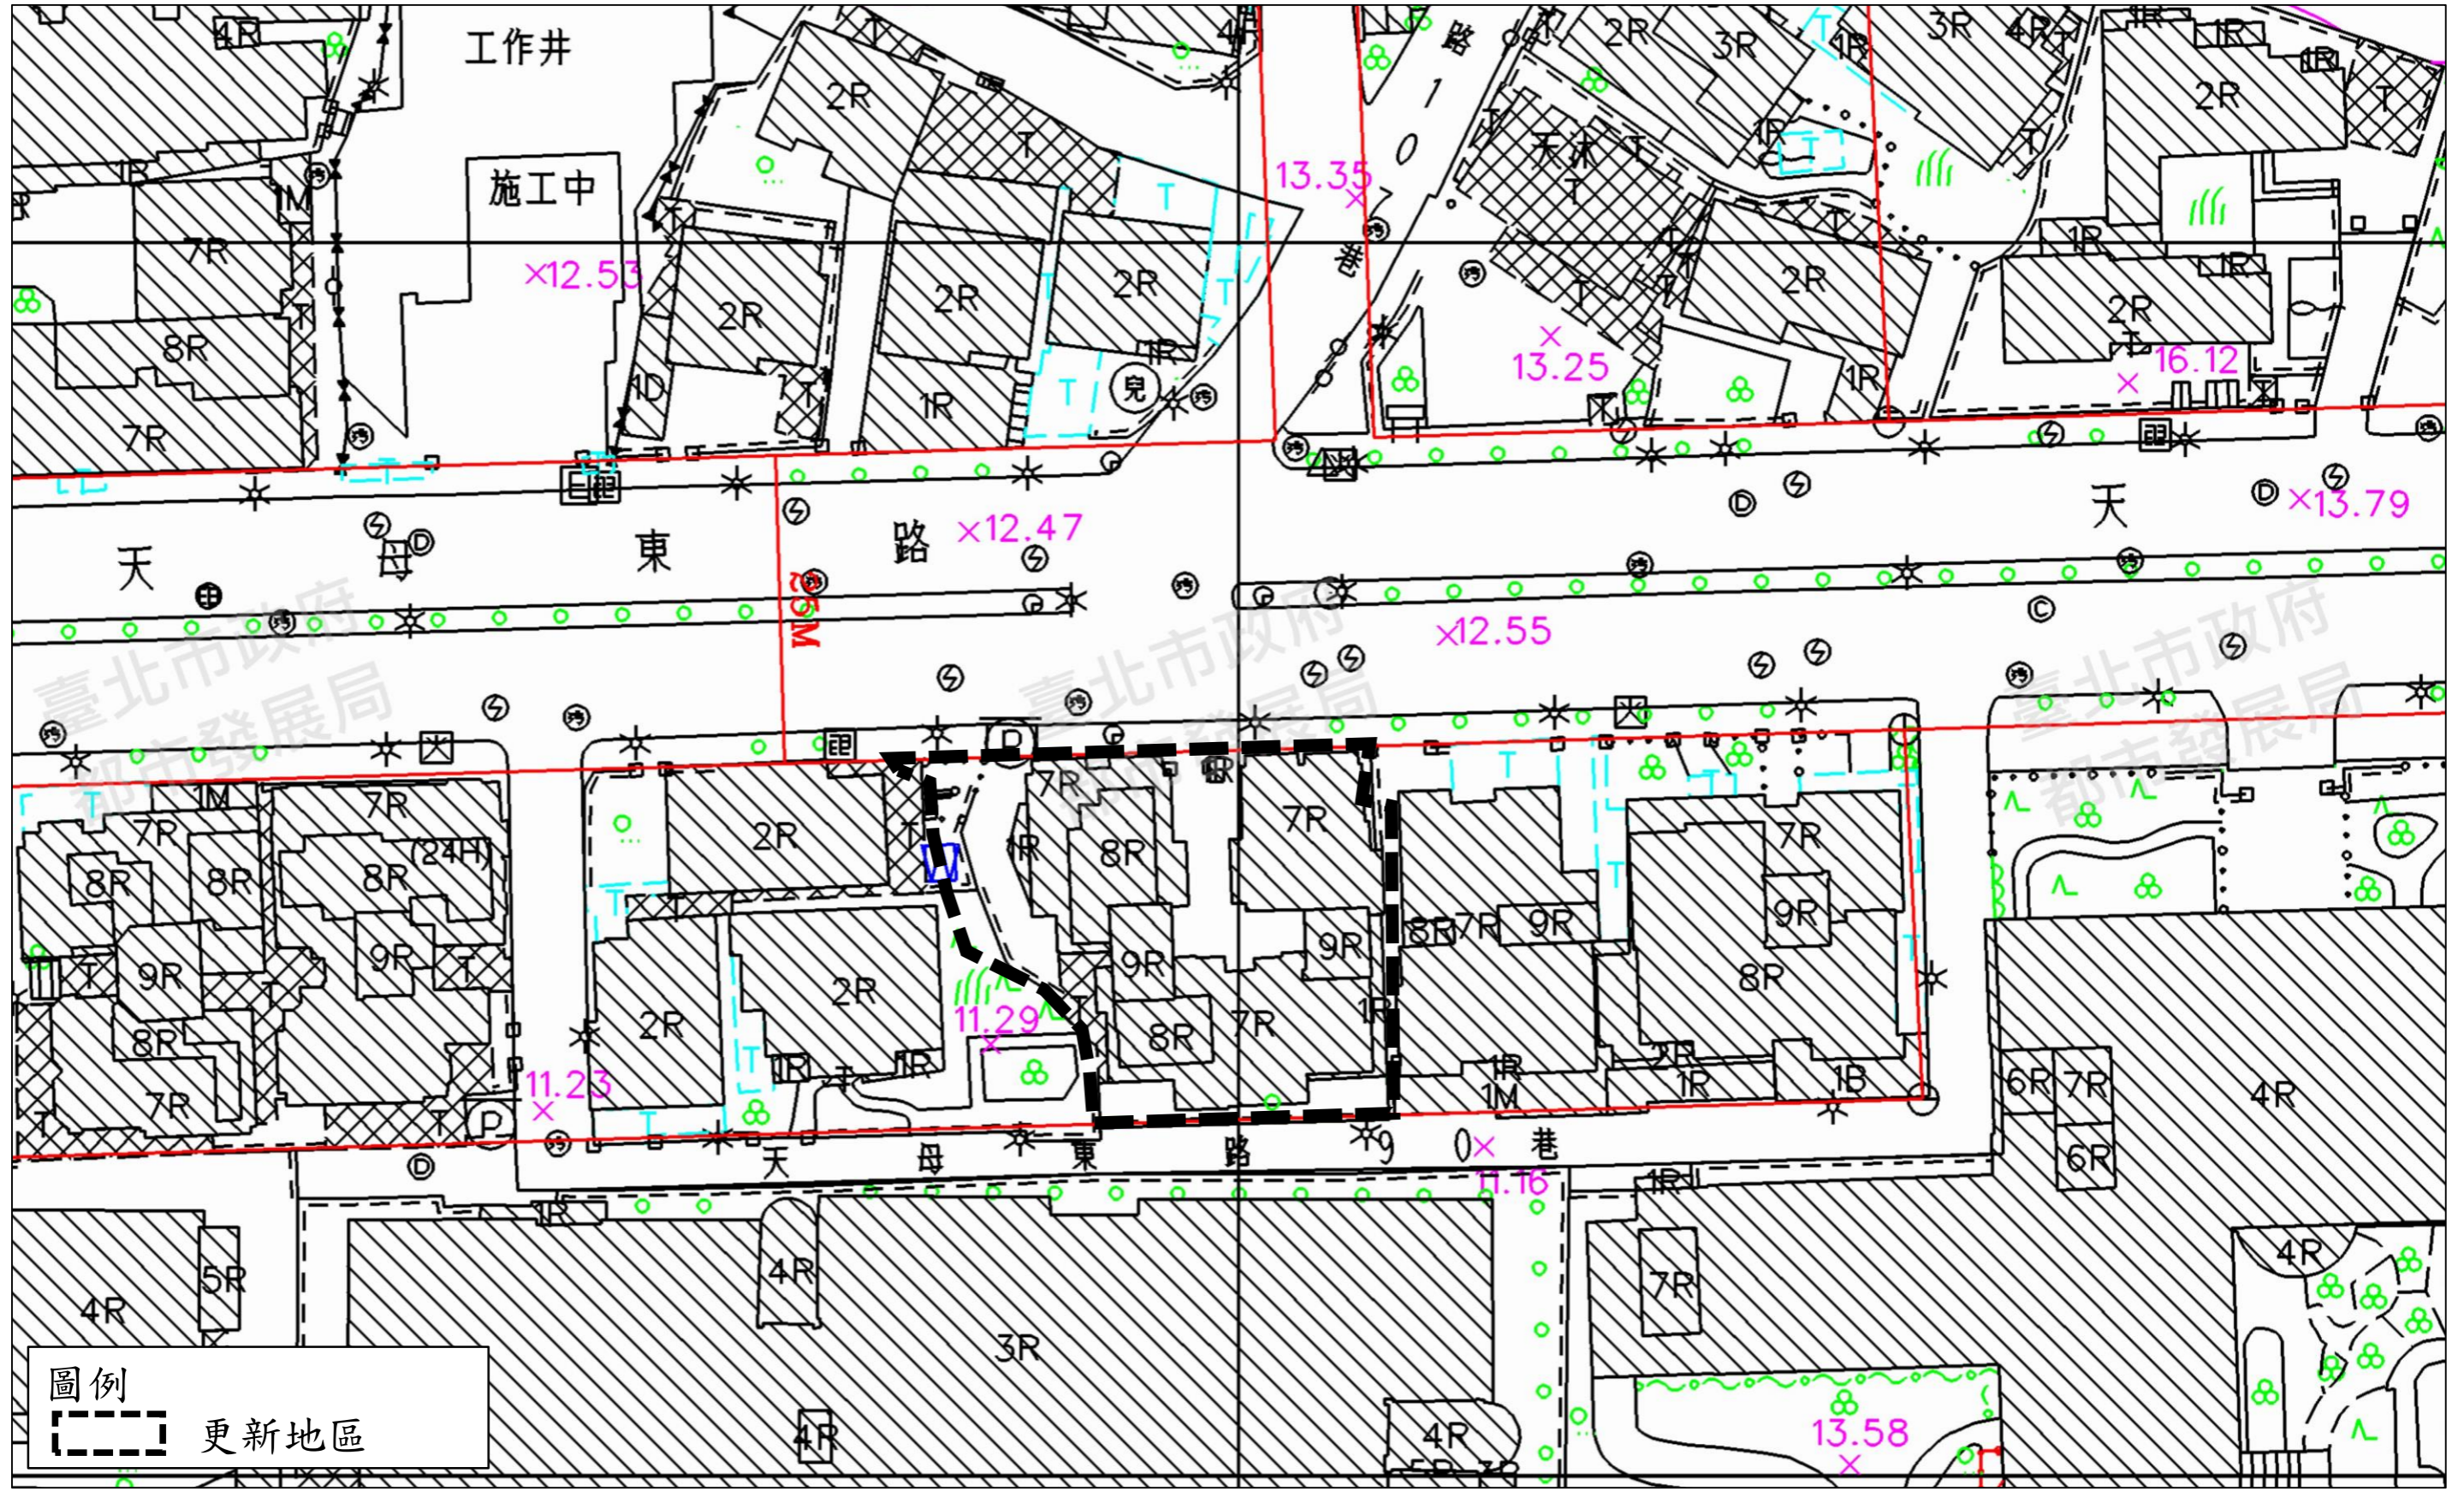

士林區-士林20-臺北市士林區三玉段一小段16地號等6筆土地更新地區

圖例
 更新地區