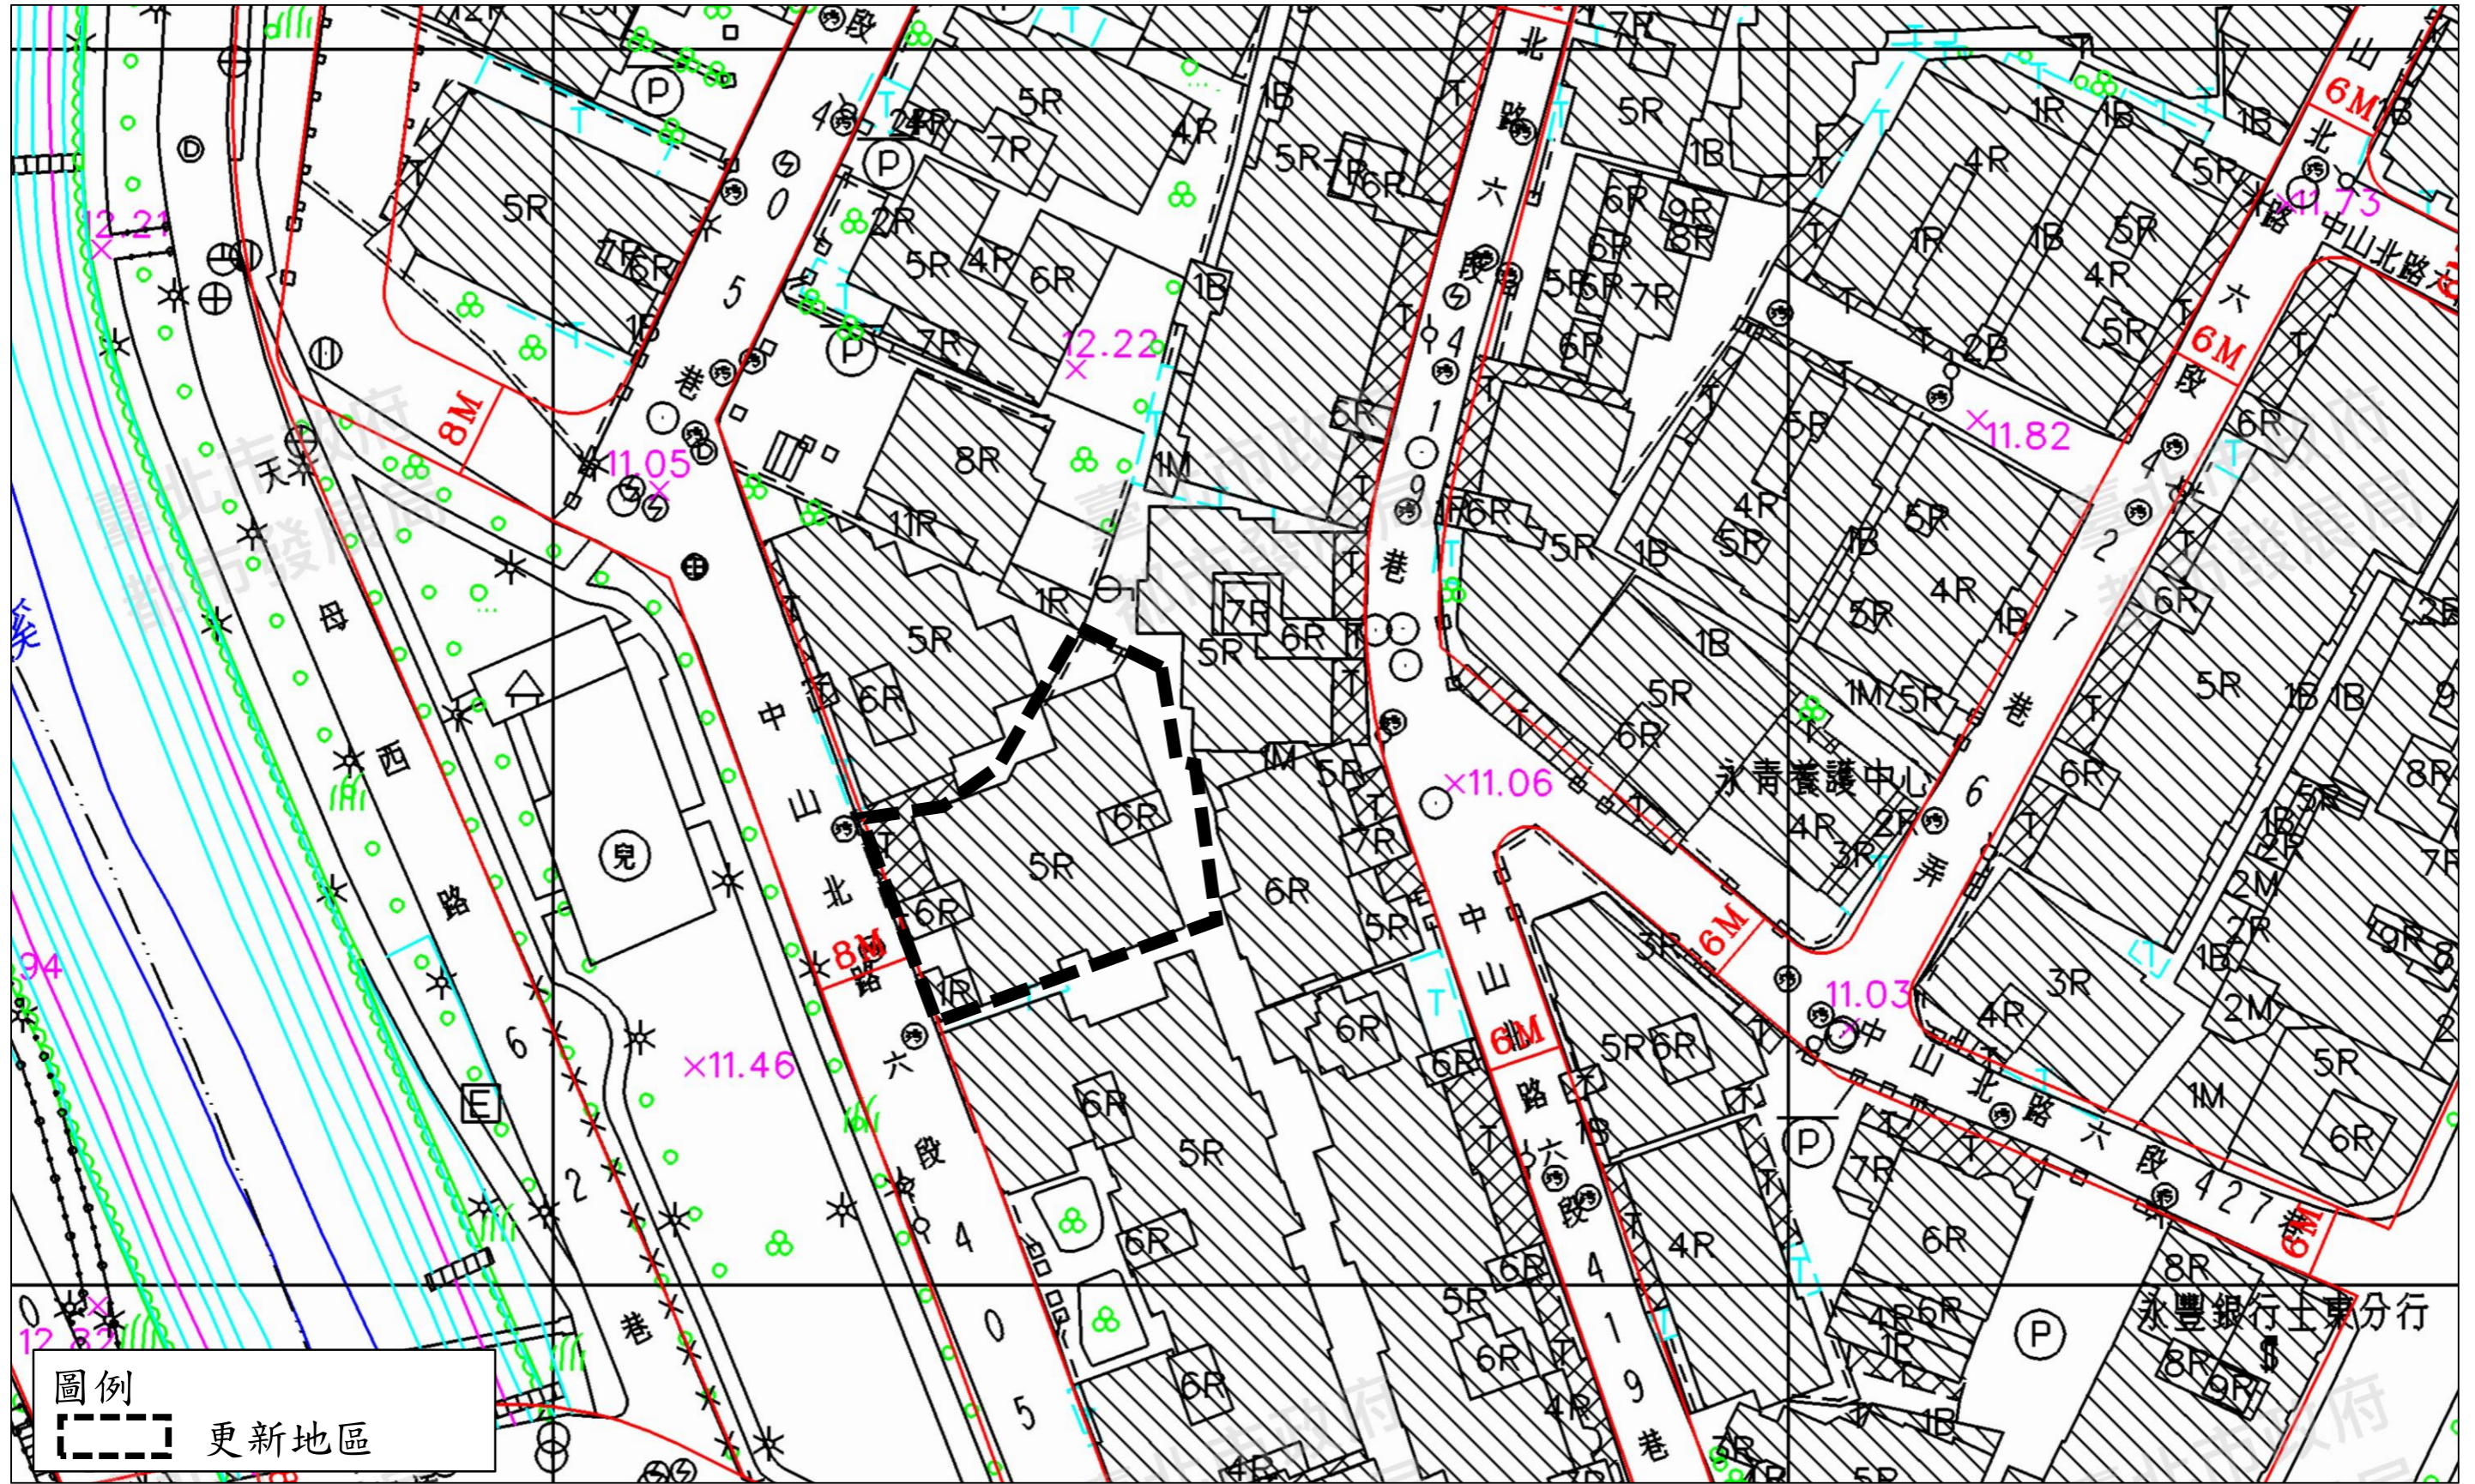

士林區-士林21-臺北市士林區天母段一小段289地號1筆土地更新地區

圖例
[Dashed Line] 更新地區