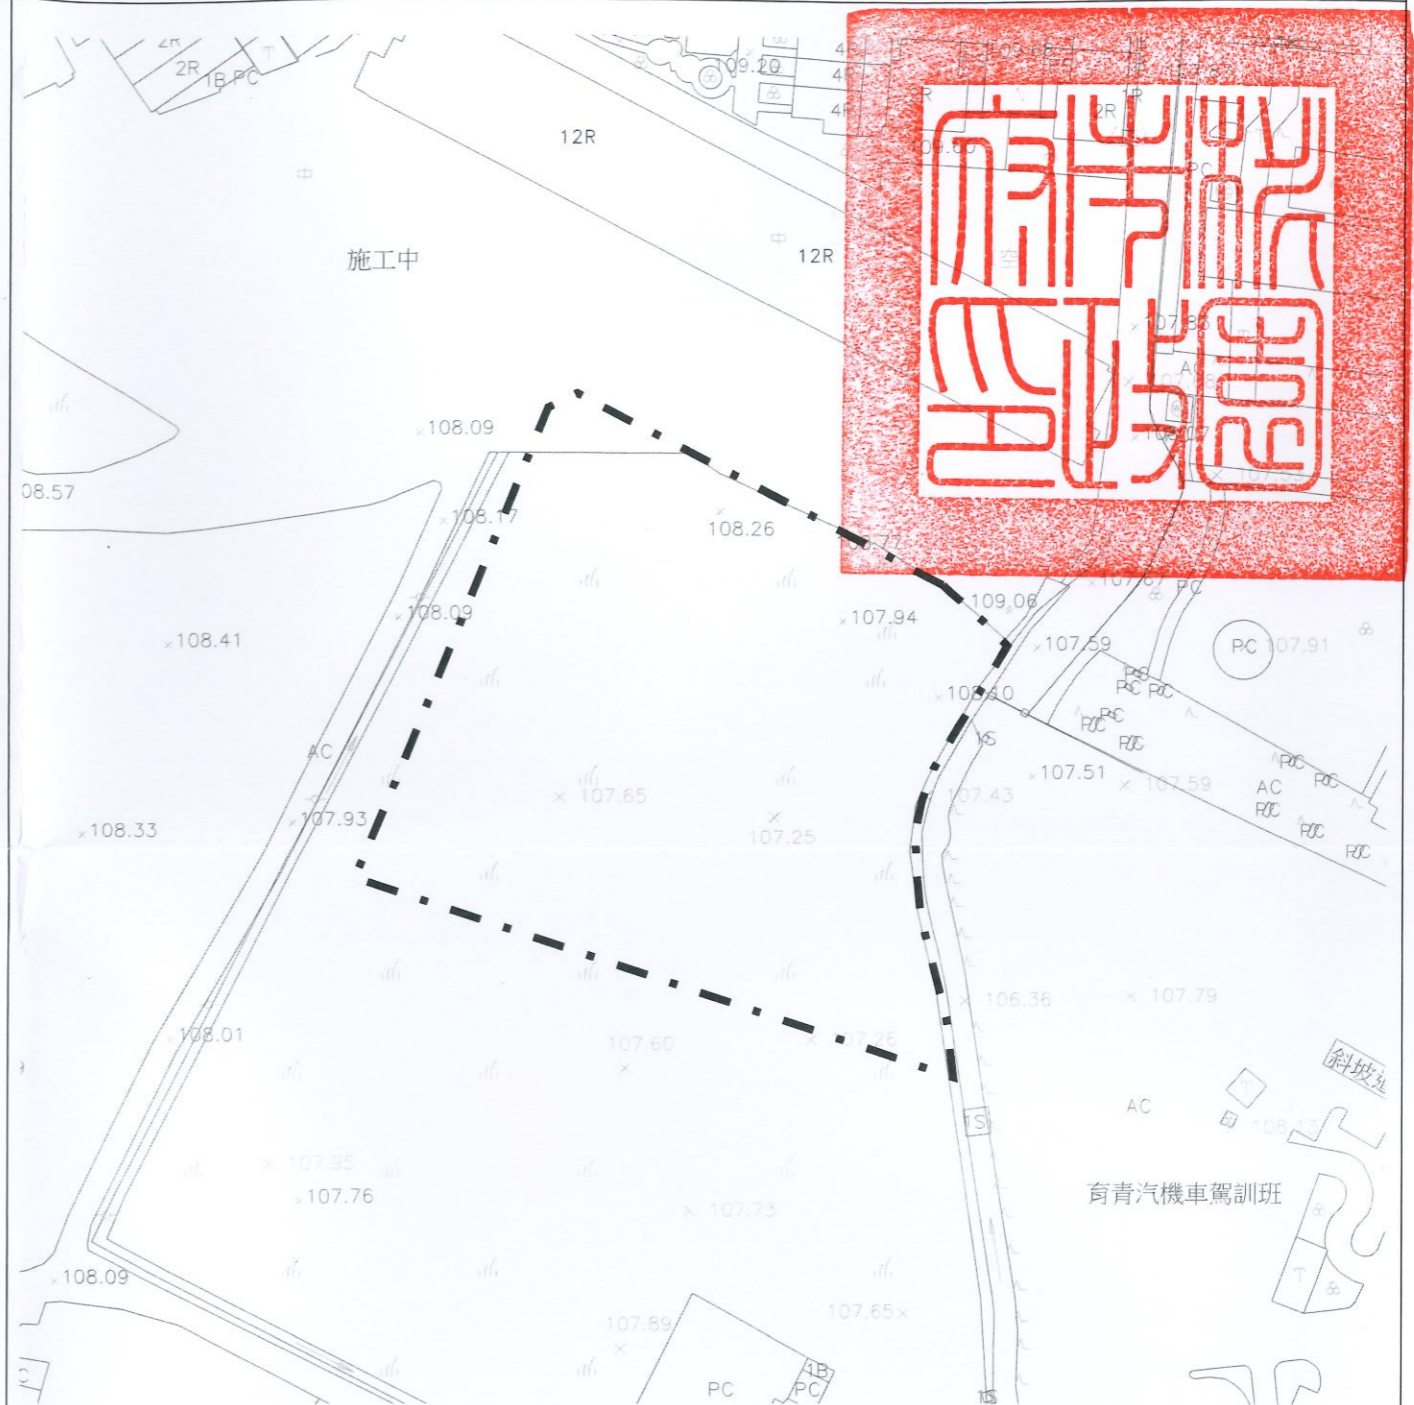

桃園市八德區大華段 117-2 地號等 169 筆土地及桃園區桃合段 7 地號 1 筆土地 策略性更新地區都市更新計畫圖

八德區大華段 117-2 地號等 169 筆土地

圖例：[大涌基地]

比例尺：1/1000

桃園區桃合段 7 地號 1 筆土地

圖例：[桃合基地]

比例尺：1/1000

資料來源：桃園市政府都市發展局 都市計畫地形圖(申請日期：113 年 6 月)