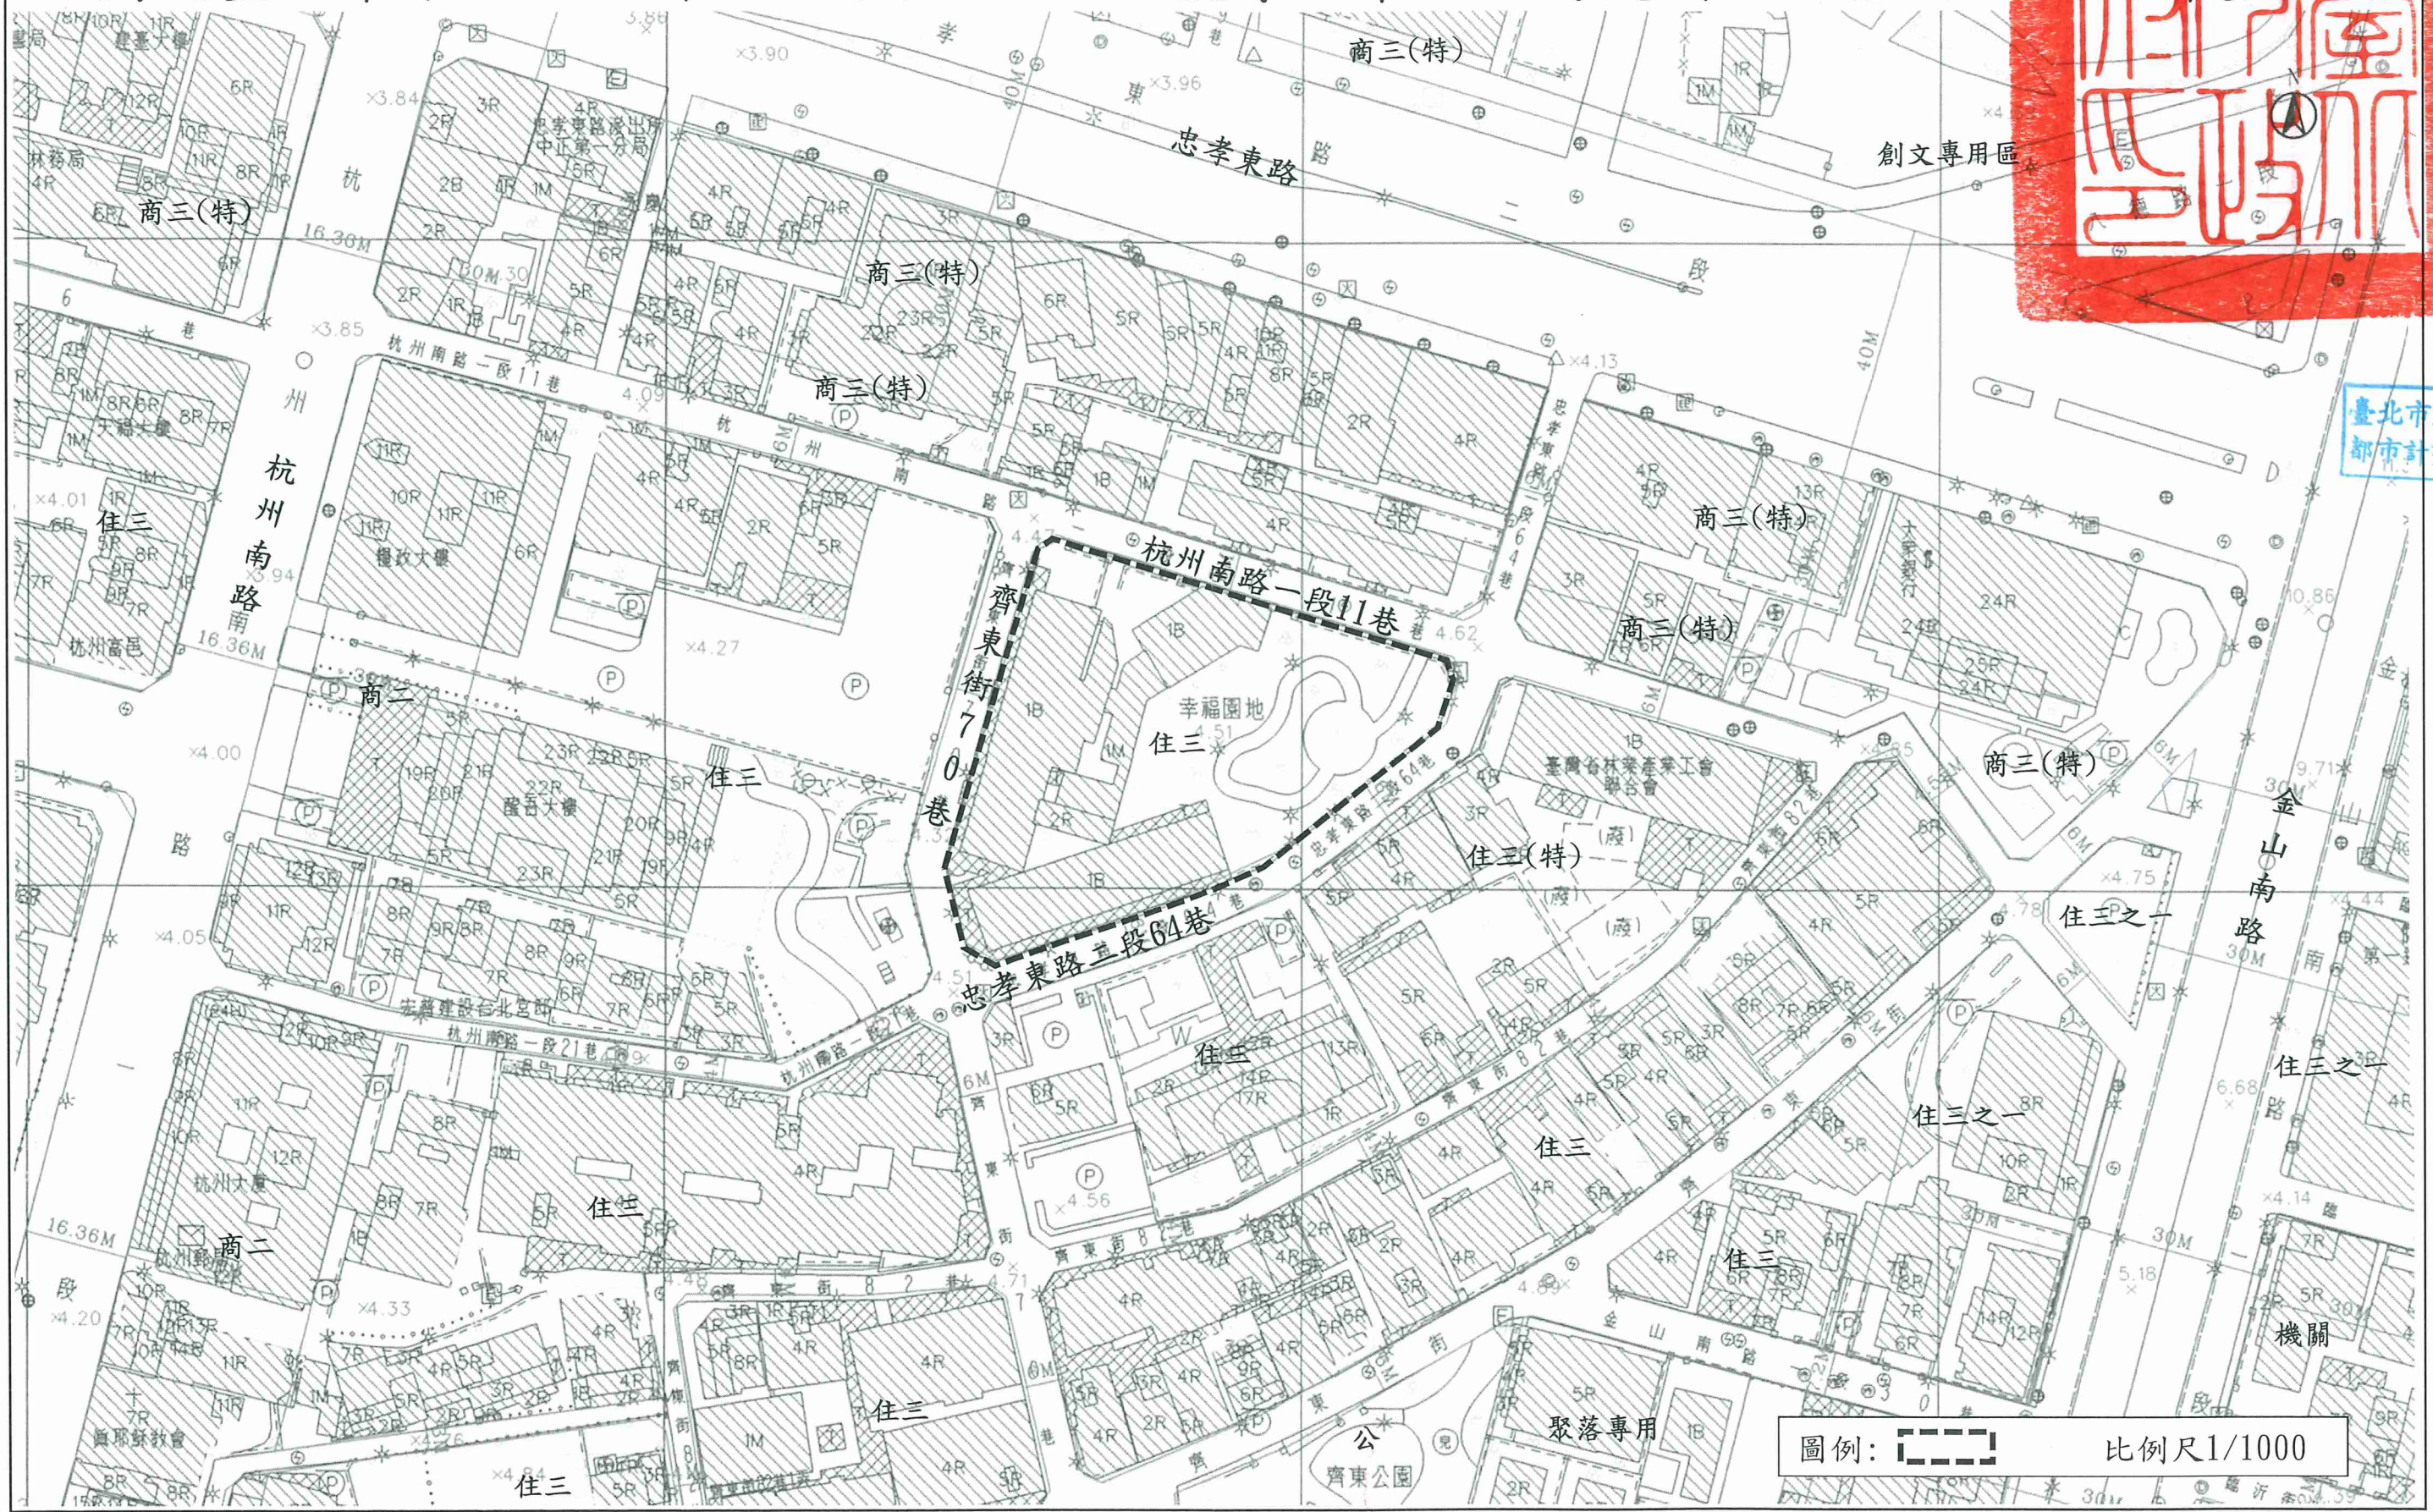

# 劃定臺北市中正區臨沂段一小段487-2地號等48筆土地為更新地區暨訂定更新計畫圖

臺北市府都市發  
都市計畫案專用騎

圖例: [Dashed Line] 比例尺 1/1000