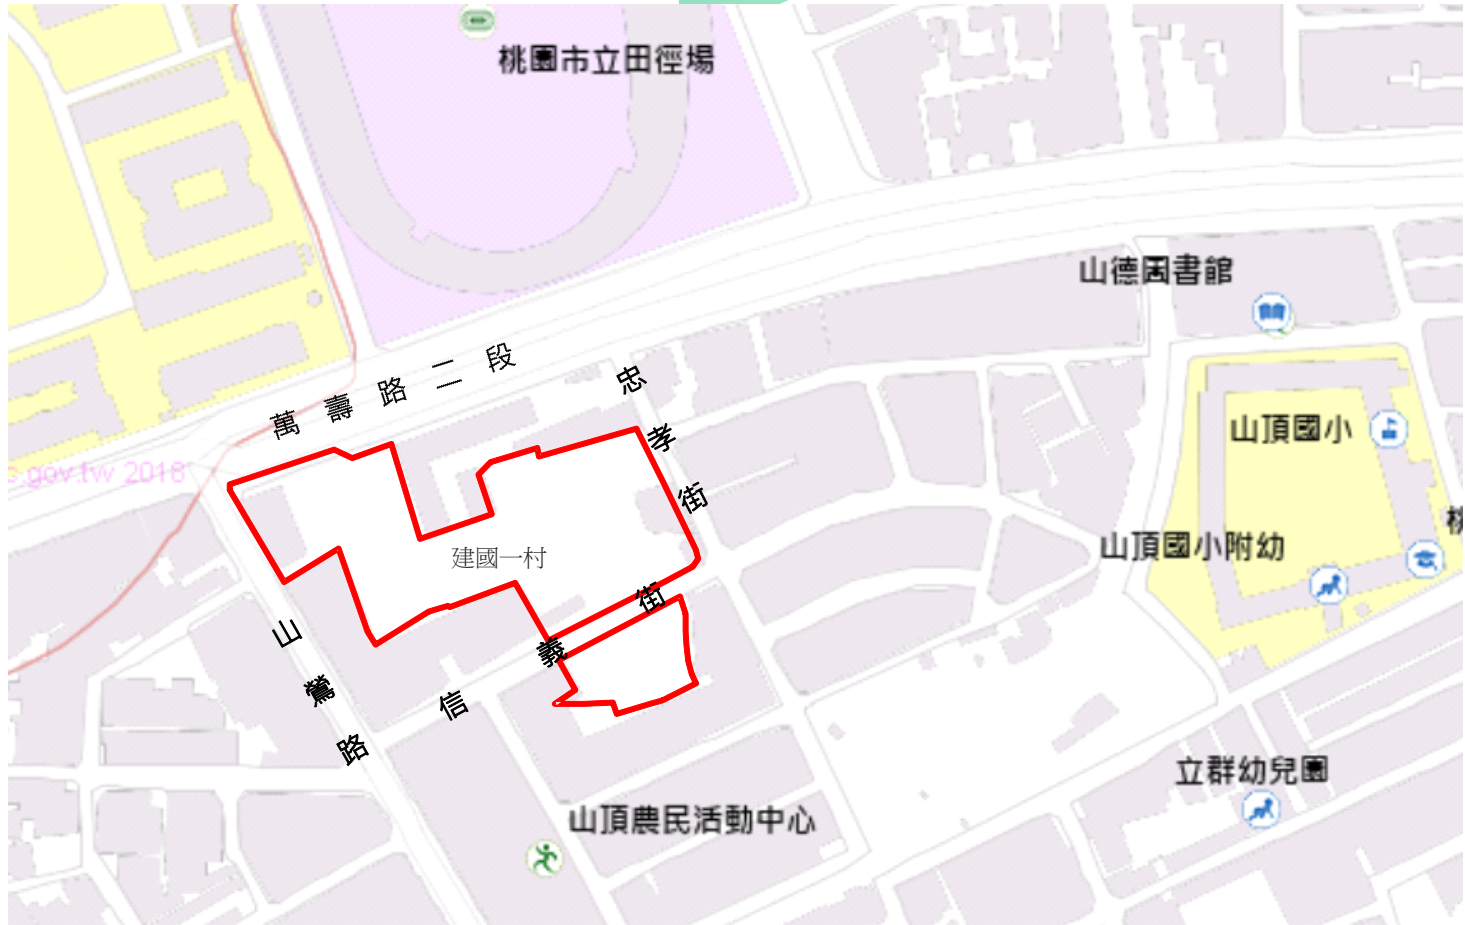

桃園市龜山區建國一村南、北區 段公辦都市更新案

區位

範圍

整體發展構想

土地權屬

使用現況

區位

1 桃園巨蛋體育館

2 桃園市果菜運銷合作社

3 山頂國小

4 桃林鐵路

範圍

整體發展構想

機能屬性

發展項目	機能屬性
商業智能大樓	<ul style="list-style-type: none"> ■ 商業×(產業+生活) 以商業為主，複合產業支援及生活服務。
綜合公益大樓	<ul style="list-style-type: none"> ■ 公共服務×(生活+產業) 以公共服務為主，結合周邊生活與產業需求，提供社福、行政等機能。
智慧生活大樓	<ul style="list-style-type: none"> ■ 生活×產業 以生活機能為主，結合智慧、綠能，作為周邊產業發展之生活基地。

土地權屬

使用現況