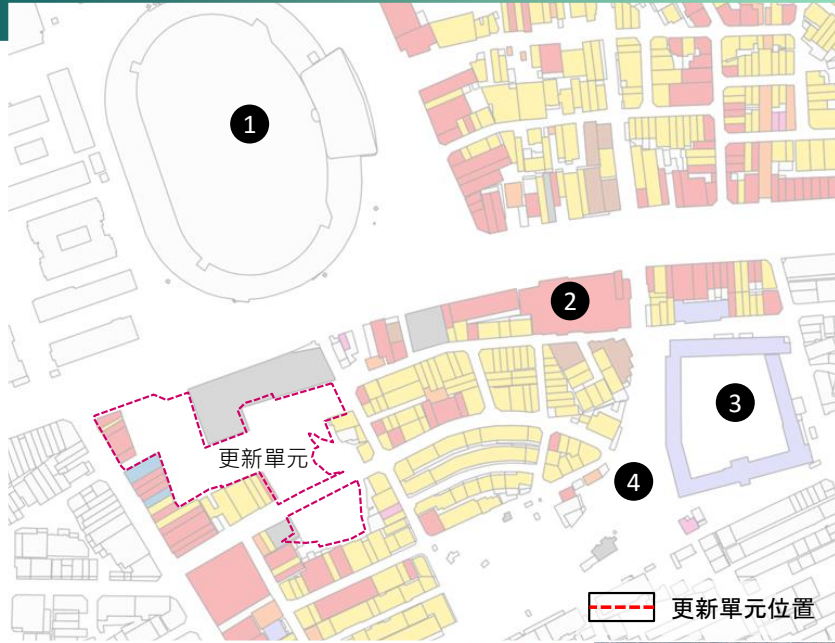

桃園市龜山區建國一村南、北區 段公辦都市更新案

區位

範圍

整體發展構想

土地權屬

使用現況

區位

1 桃園巨蛋體育館

2 桃園市果菜運銷合作社

3 山頂國小

4 桃林鐵路

範圍

整體發展構想

機能屬性

發展項目	機能屬性
商業智能大樓	<ul style="list-style-type: none"> ■ 商業×(產業+生活) 以商業為主，複合產業支援及生活服務。
綜合公益大樓	<ul style="list-style-type: none"> ■ 公共服務×(生活+產業) 以公共服務為主，結合周邊生活與產業需求，提供社福、行政等機能。
智慧生活大樓	<ul style="list-style-type: none"> ■ 生活×產業 以生活機能為主，結合智慧、綠能，作為周邊產業發展之生活基地。

土地權屬

使用現況