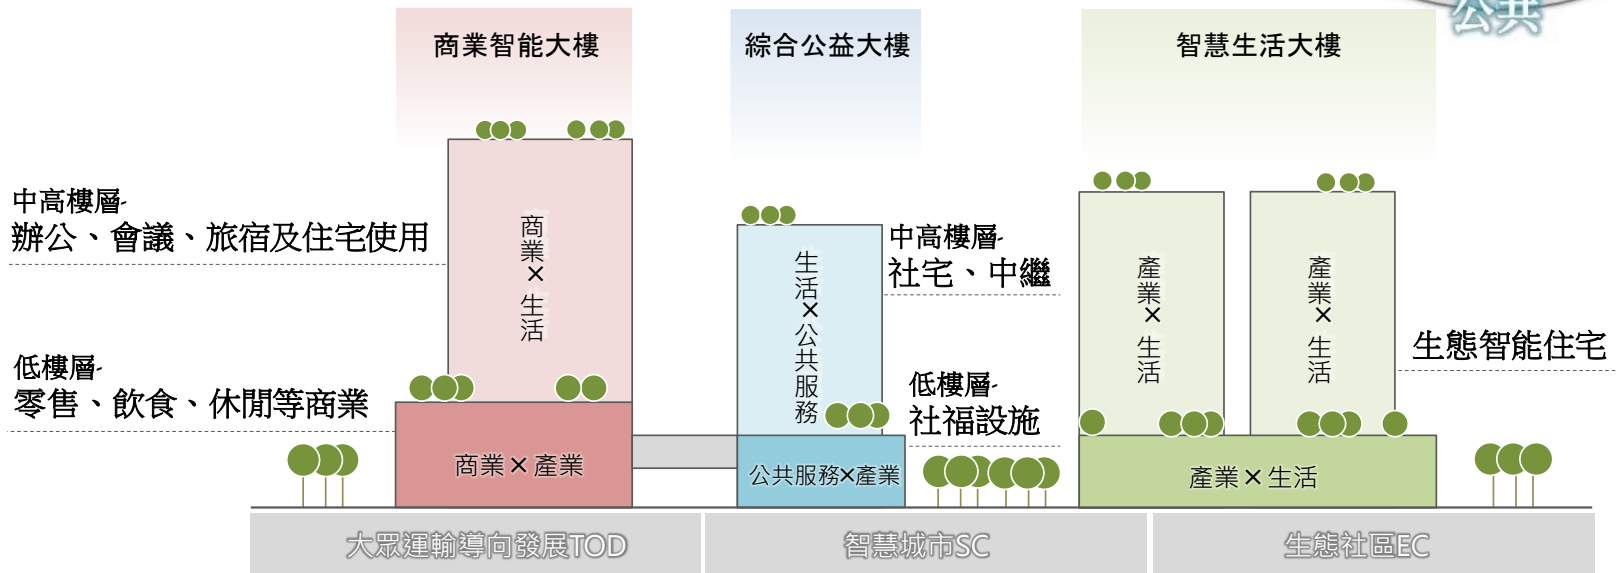

桃園市龜山區建國一村南、北區 段公辦都市更新案

區位

範圍

整體發展構想

土地權屬

使用現況

區位

1 桃園巨蛋體育館

2 桃園市果菜運銷合作社

3 山頂國小

4 桃林鐵路

範圍

整體發展構想

機能屬性

發展項目	機能屬性
商業智能大樓	<ul style="list-style-type: none"> ■ 商業×(產業+生活) 以商業為主，複合產業支援及生活服務。
綜合公益大樓	<ul style="list-style-type: none"> ■ 公共服務×(生活+產業) 以公共服務為主，結合周邊生活與產業需求，提供社福、行政等機能。
智慧生活大樓	<ul style="list-style-type: none"> ■ 生活×產業 以生活機能為主，結合智慧、綠能，作為周邊產業發展之生活基地。

土地權屬

使用現況